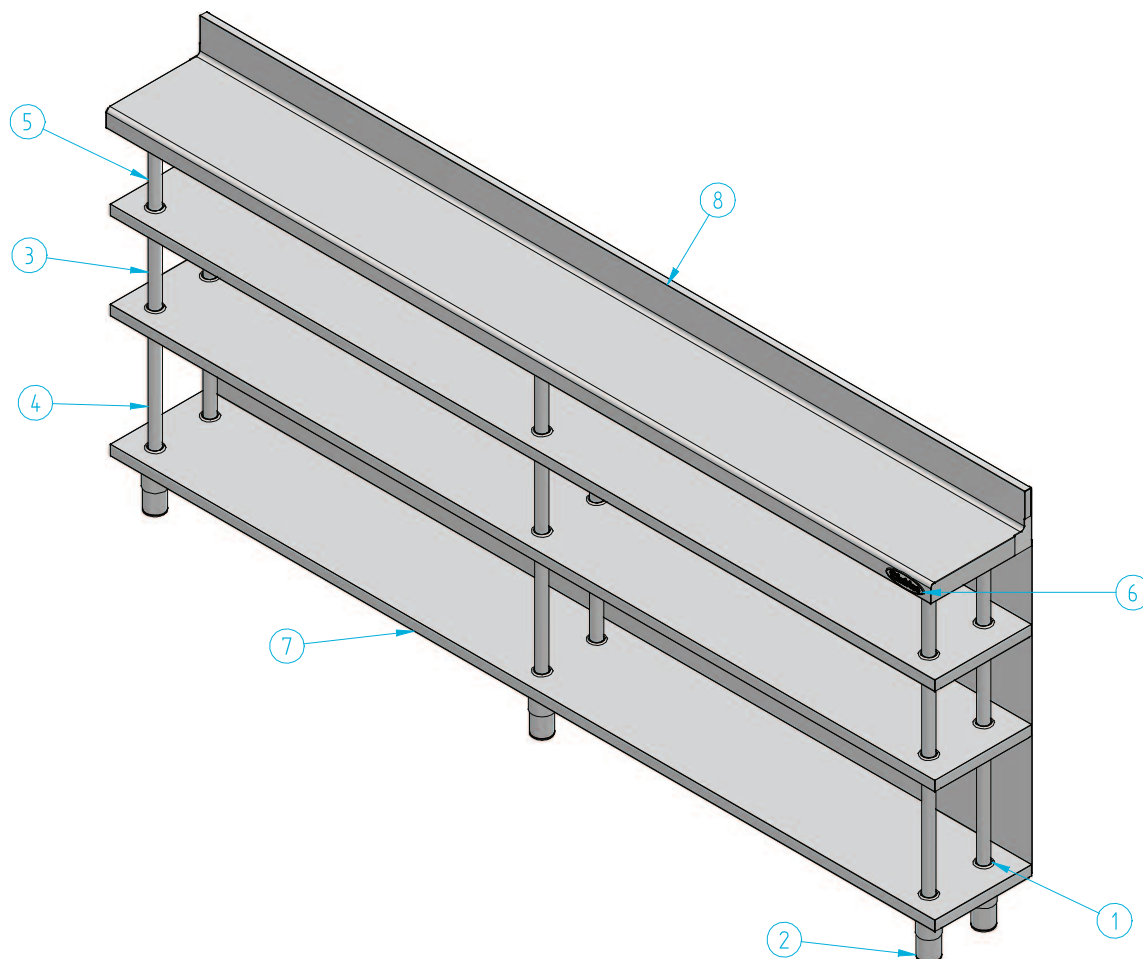

ME 30 / 2500

Nº	Código	Descripción	Cantidad
1	506X36	ARANDELA EMBELLECC MCAF	30
2	506X41	PATA REGULABLE MOD 1 1/2 PULG.	6
3	507A09	TUBO INOX 304 ESPAZOLATO 30 x 1	6
4	507A09	TUBO INOX 304 ESPAZOLATO 30 x 1	6
5	507A09	TUBO INOX 304 ESPAZOLATO 30 x 1	6
6	901X57	MARCA INFRICO RELIEVE 115x40 ROJO	1
7	BAZME3025	BAZAR ME 30 / 2500	3
8	ENCME3025	ENCIMERA ME 30 / 2500	1