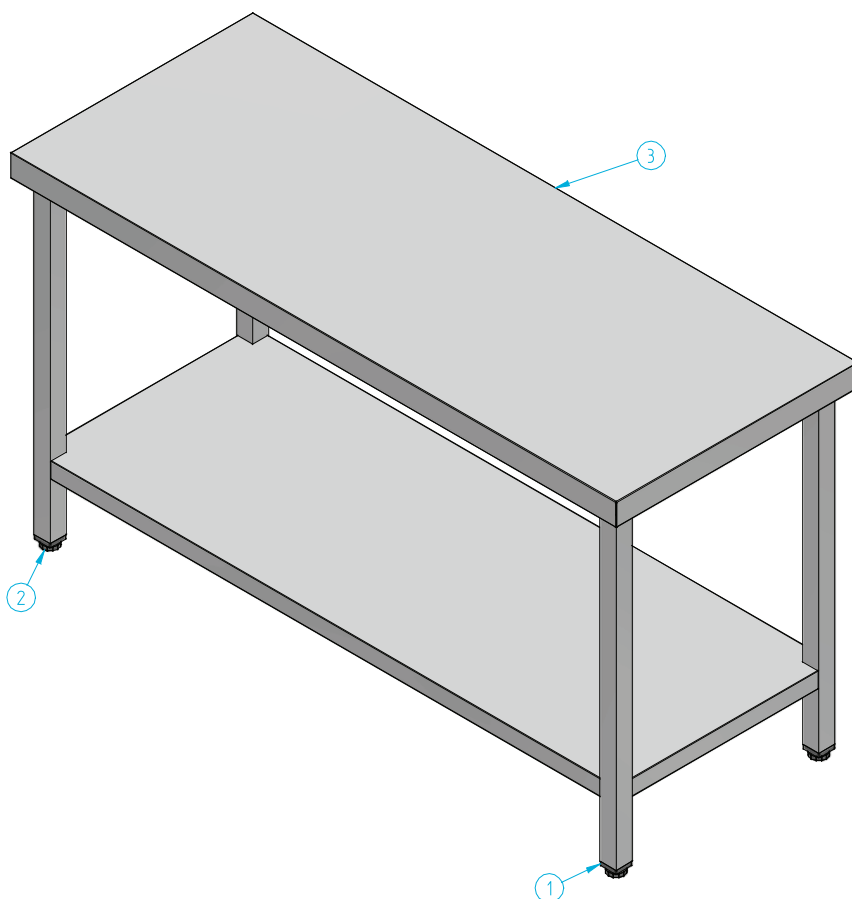

MT 600 x 1500

Nº	Nº	Descripción	Cantidad
1	506X35	PATA REG. 40 x 40	4
2	506X86	REGULADOR MT M10	4
3	ENEMT1560	ENCIMERA MT 1500 x 600	1