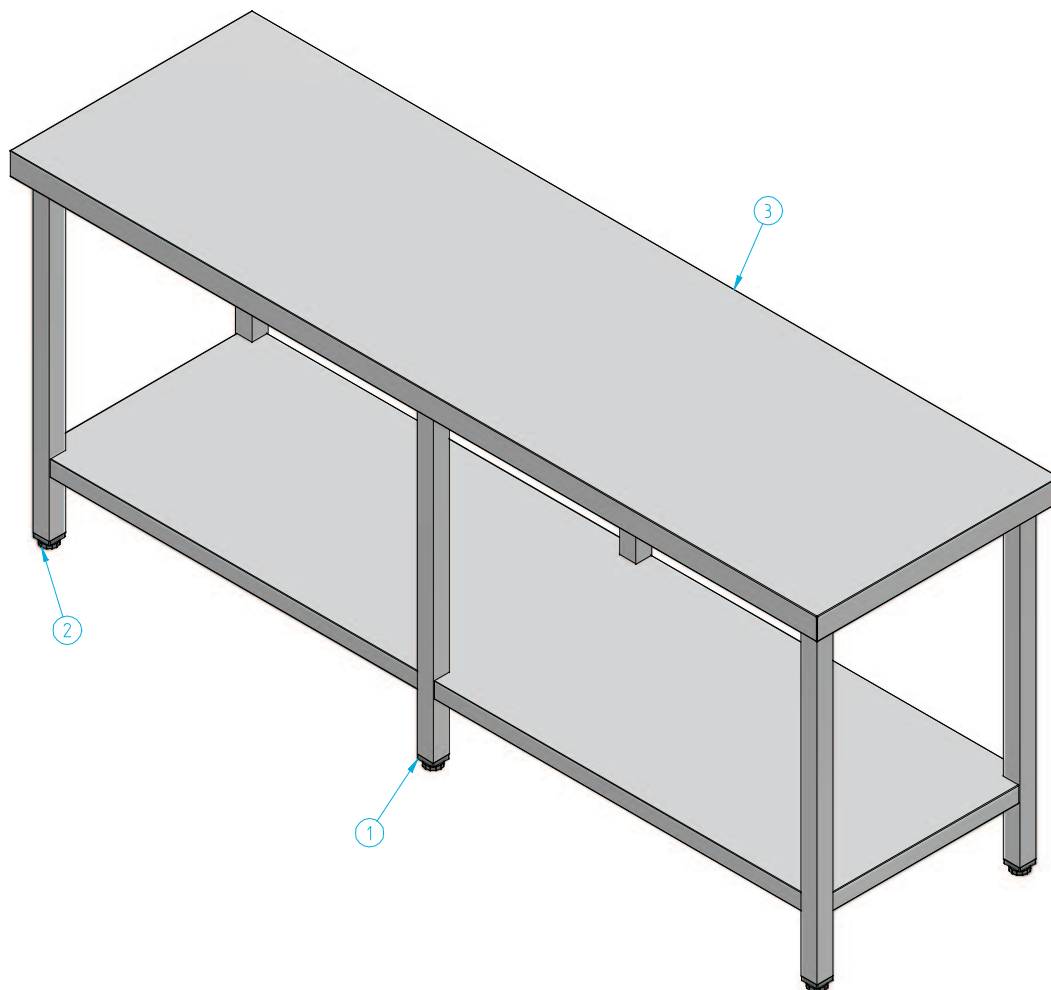

**MT 600 x 2000**

Nº	Código	Descripción	Cantidad
1	506X35	PATA REG. 40 x 40	6
2	506x86	REGULADOR MT M10	6
3	ENEMT2060	ENCIMERA MT 2000 x 600	1