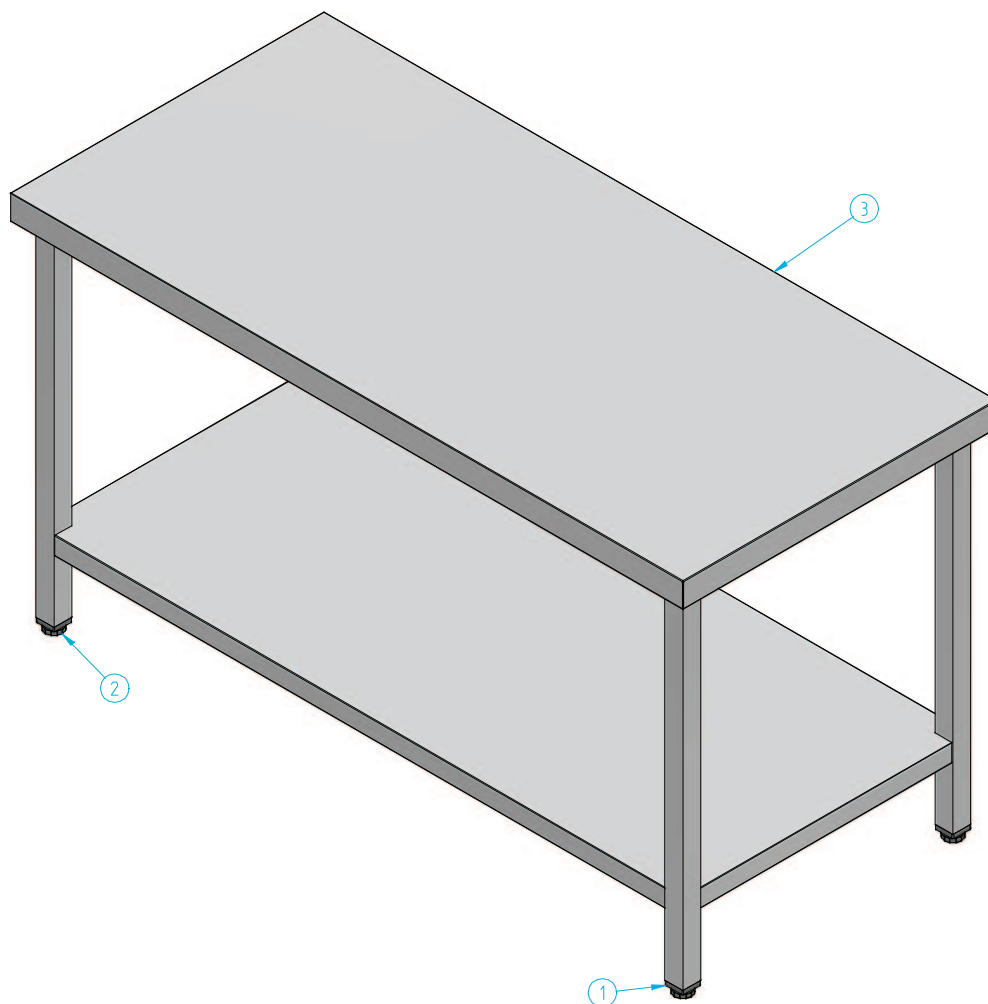

**MT 700 x 1500**

Nº	Código	Descripción	Cantidad
1	506X35	PATA REG, 40 x 40	4
2	506x86	REGULADOR MT M10	4
3	ENCMT1570	ENCIMERA MT 1500 x 700	1