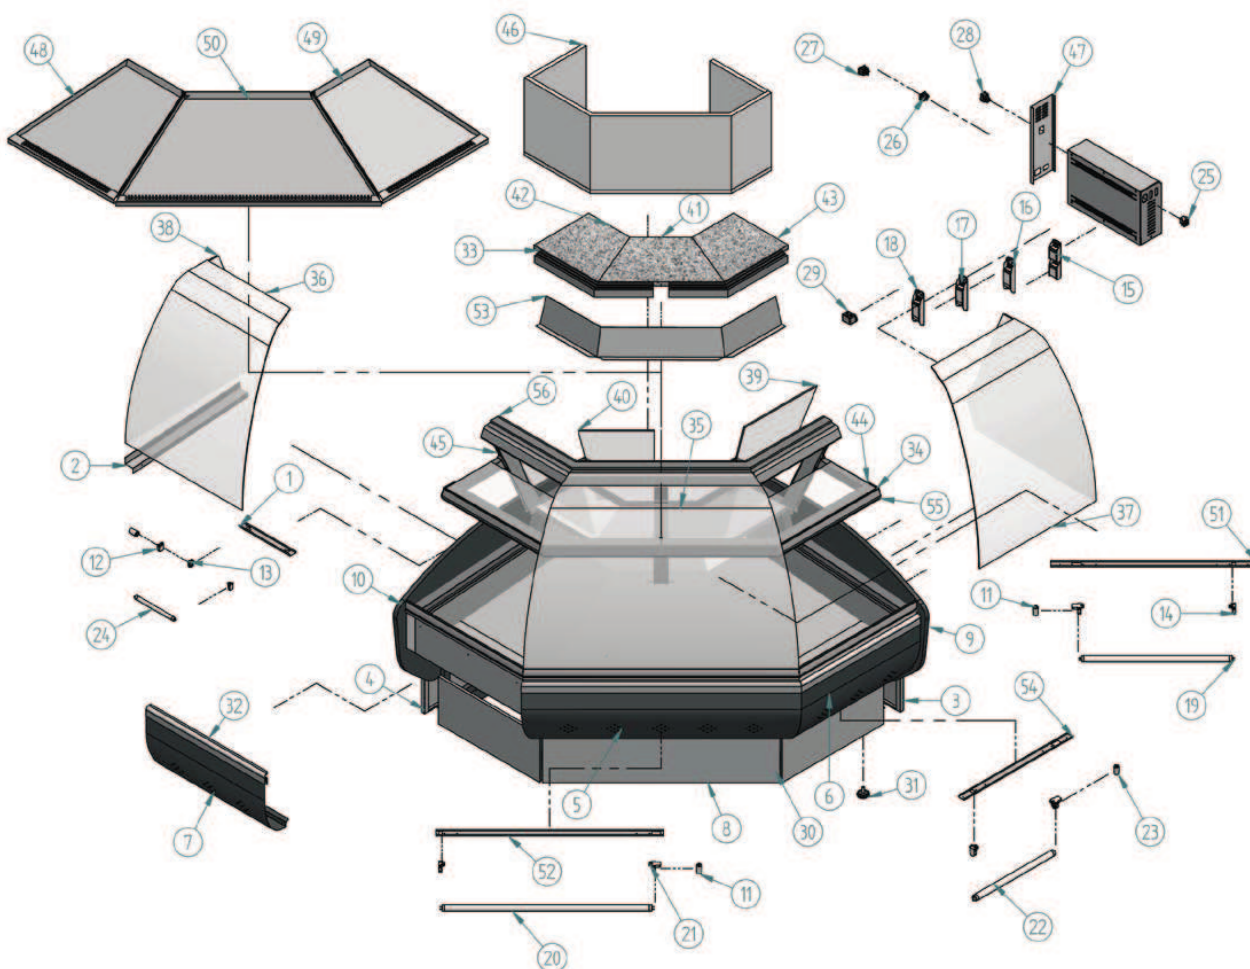

VNN AA 90

Nº	Código	Descripción	Cantidad
1	10ECS095	SOPORTE ILUMINACION	4
2	10NL1355	SOPORTE CRISTAL NEOLA	2
3	10NL1355	COSTADO DCH INF NEOLA	1
4	10NL1357	COSTADO IZQ INF NEOLA	1
5	10NLA9050	DEC. FRONTAL CENTR NEOLA A A 90°	1
6	10NLA9051	DEC. FRONTAL DCH NEOLA A A 90°	1
7	10NLA9052	DEC. FRONTAL IZQ NEOLA A A 90°	1
8	10NLA9054	DEC. INF NEOLA A A 90°	1
9	203X142	COSTADO MADERA DERECHO NEOLA	1
10	203X143	COSTADO MADERA IZQUIERDO NEOLA	1
11	401X07	CEBADOR 4-80 W FS-11	2
12	401X10	PORTA-CEBADOR (REF.16/U)	4
13	401X11	PORTA-TUBOS 13W ESP. REF.265	8
14	401X12	PORTA-TUBOS (REF. 249/TS)	4
15	401X13	REACTANCIA 13W (IECNH 2022)	2
16	401X14	REACTANCIA 18-20W (IECNH 2022)	1
17	401X15	REACTANCIA 23-25W (IECNH 2522)	1
18	401X16	REACTANCIA 30 W (MS 3023)	1
19	401X20	TUBO FLUOR. 18 W L.D. 590 mm 26 D	1

Nº	Código	Descripción	Cantidad
39	605V38	PUERTA A A 90° 400 x 318 x 490	2
40	605V39	PUERTA A A 90° 295 x 222 x 490	2
41	606V17	ENCIMERA CENTRAL MASTER V A A 90°	1
42	606V18	ENCIMERA DCH MASTER V A A 90°	1
43	606V19	ENCIMERA IZQ MASTER V A A 90°	1
44	BRAAMV	BRAZO ABIERTO MASTER	1
45	BRACMV	BRAZO CERRADO MASTER	3
46	CAJMM/SA90	CAJON MADERA MASTER A A 90°	1
47	E43T1314	C/MANDOS ROYAL V NEUTRA	1
48	E64A1007	BANDEJA EXP IZQ MASTER V A A 90°	1
49	E64A1007B	BANDEJA EXP DCH MASTER V A A 90°	1
50	E64A1008	BANDEJA EXP CENTRAL MASTER V A A 90°	1
51	E64A9023	SOPORTE PANTALLA	1
52	E64T9023	SOPORTE PANTALLA	1
53	E64TA19	DUJEA MASTER V A A 90° N	1
54	EL507-PA	SOP. ILLUM. PANTALLA	2
55	PMPMVA90	PERFIL PANTALLA MEDIA	1
56	PPSVA90	PERFIL PANTALLA SUPERIOR	1