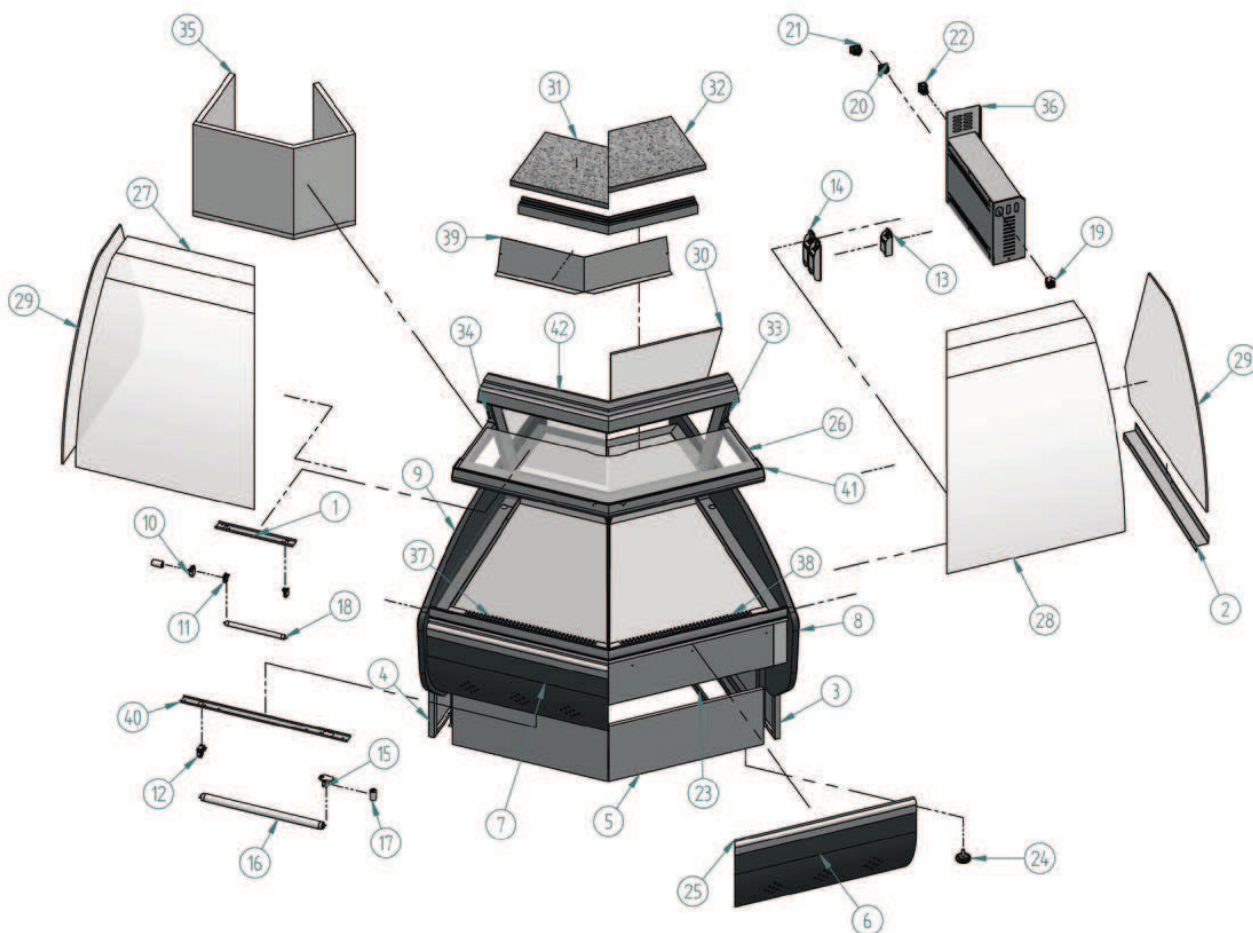

VNN AA 135

Nº	Código	Descripción	Cantidad
1	10ECS095	SOPORTE ILUMINACION	2
2	10NL1355	SOPORTE CRISTAL NEOLA	2
3	10NL1356	COSTADO DCH INF NEOLA	1
4	10NL1357	COSTADO IZQ INF NEOLA	1
5	10NLAA1354	DEC INF NEOLA A A 135°	1
6	10NLAA9051	DEC FRONTAL DCH NEOLA A A 90°	1
7	10NLAA9052	DEC FRONTAL IZQ NEOLA A A 90°	1
8	203X142	COSTADO MADERA DERECHO NEOLA	1
9	203X143	COSTADO MADERA IZQUIERDO NEOLA	1
10	401X10	PORTA-CEBADOR (REF.16/1)	2
11	401X11	PORTA-TUBOS 13W ESP. REF.265	4
12	401X12	PORTA-TUBOS IREF. 249/TS1	4
13	401X13	REACTANCIA 13W (GENH 2022)	1
14	401X16	REACTANCIA 30 W (MS 3023)	2

Nº	Código	Descripción	Cantidad
15	401X28	PORTA-TUBOS +PICEBADOR 249/TCR	4
16	401X29	TUBO FLUOR. 15 W L.D. 438 26 Ø	4
17	401X33	CEBADOR 4-22 W FS-22	6
18	401X34	TUBO FLUOR. 6W L.D. 212 mm	2
19	402X26	CAJA HEMBRA 12 VIAS	1
20	402X31	CONECTOR MACHO E-5010	1
21	402X32	CONECTOR HEMBRA E-5012	1
22	405X02	INTERRUPTOR NAPANJA ILUMINACION	1
23	505X55	RODAPIE MASTER A A 135° N	1
24	506X26	REGULADOR M10 (BASE M12)	4
25	501X129	PERFIL REF - 2273 PLATA	1
26	604V136	BAZAR SUP MASTER A A 135°	1
27	604V150	CRISTAL CURVO IZQD DF (BI)	1
28	604V151	CRISTAL CURVO DCH DF (D)	1

Nº	Código	Descripción	Cantidad
29	604V236	COSTADO CRISTAL NEOLA/VENUS	2
30	605V38	PUERTA A A 90° 400 x 318 x 490	2
31	606V18	ENCIMERA DCH MASTER V A A 90°	1
32	606V19	ENCIMERA IZQ MASTER V A A 90°	1
33	BRAAMV	BRAZO ABIERTO MASTER	1
34	BRACMV	BRAZO CERRADO MASTER	1
35	CAJMM/SA413	CAJON MADERA MASTER. A A 135°	1
36	E43TB14	C/MANDOS ROYAL V NEUTRA	1
37	E64A1007	BANDEJA EXP IZQ MASTER V A A 90°	1
38	E64A1007B	BANDEJA EXP DCH MASTER V A A 90°	1
39	E64TA20	DUJELA MASTER A A 135° N	1
40	ELS07-PA	SOP. ILLUM. PANTALLA	4
41	PMPMVA413	PERFIL PANTALLA MEDIA	1
42	PPSVA413	PERFIL PANTALLA SUPERIOR	1