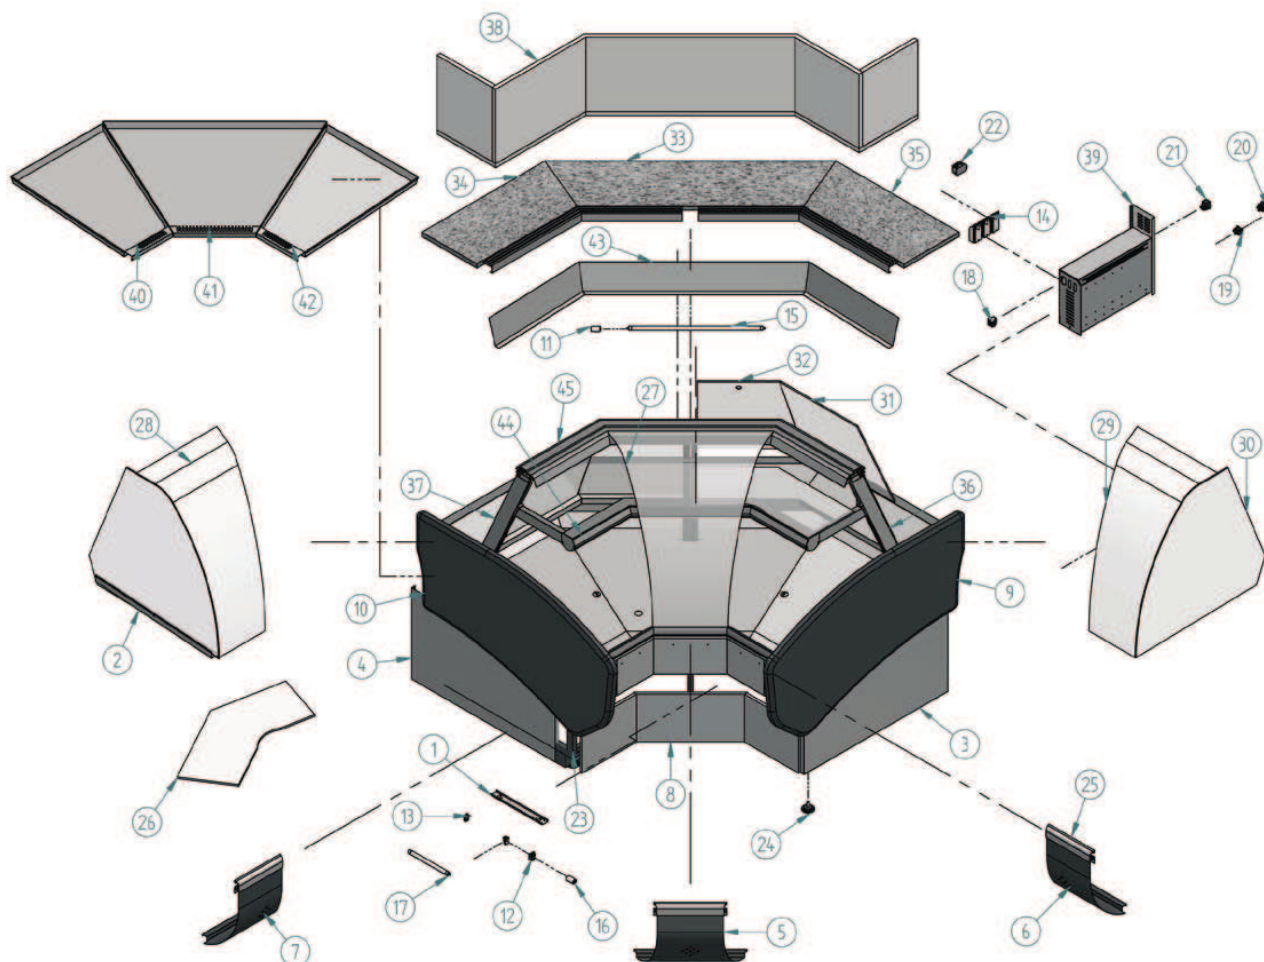

VNN AC 90

Nº	Código	Descripción	Cantidad
1	10EES095	SOPORTE ILUMINACION	4
2	10NL1355	SOPORTE CRISTAL NEOLA	2
3	10NL1356	COSTADO DCH INF NEOLA	1
4	10NL1357	COSTADO IZQ INF NEOLA	1
5	10NLAC9050	DEC. FRONTAL CENTR NEOLA A C 90°	1
6	10NLAC9051	DEC. FRONTAL DCH NEOLA A C 90°	1
7	10NLAC9052	DEC. FRONTAL IZQ NEOLA A C 90°	1
8	10NLAC9054	DEC. INF NEOLA A C 90°	1
9	203X142	COSTADO MADERA DERECHO NEOLA	1
10	203X143	COSTADO MADERA IZQUIERDO NEOLA	1
11	401X07	CEBADOR 4-80 w FS-11	1
12	401X10	PORTA-CEBADOR (REF.16/L)	5
13	401X11	PORTA-TUBOS 13w ESP. REF.265	10
14	401X13	REACTANCIA 13w (ECNH: 2022)	3
15	401X19	TUBO FLUOR. 13w L.D.	1

Nº	Código	Descripción	Cantidad
16	401X33	CEBADOR 4-22 w FS-22	4
17	401X34	TUBO FLUOR. 6w L.D. 212 mm	4
18	402X26	CAJA HEMBRA 12 VIAS	1
19	402X31	CONECTOR MACHO E-5010	1
20	402X32	CONECTOR HEMBRA E-5012	1
21	405X02	INTERRUPTOR NARANJA ILUMINACION	1
22	407X14	FILTRO MONOFAS 250 V 3A FEH-3Z	1
23	505X54	RODAPIE MASTER A C 90° N	1
24	506X26	REGULADOR M10 (BASE M12)	5
25	601X129	PERFIL REF - 2273 PLATA	1
26	604V37	BAZAR SUP MASTER A C 90°	2
27	604V52	CRISTAL CURVO CENTRAL DF (D)	1
28	604V53	CRISTAL CURVO IZQ DF (E)	1
29	604V54	CRISTAL CURVO DCH DF (F)	1
30	604V236	ECOSTADO CRISTAL NEOLA/VENUS	2

Nº	Código	Descripción	Cantidad
31	605V40	PUERTA A C 90° 421 x 490 x 500	2
32	605V41	PUERTA A C 90° 316 x 405 x 500	2
33	606V20	ENCIMERA CENTRAL MASTER V A C 90°	1
34	606V21	ENCIMERA DCH MASTER V A C 90°	1
35	606V22	ENCIMERA IZQ MASTER V A C 90°	1
36	BRAAMV	BRAZO ABIERTO MASTER	1
37	BRAALMV	BRAZO CERRADO MASTER	3
38	CAJMM/SAC90	CAJON MADERA MASTER A C 90°	1
39	E43T314	C/MANDOS ROYAL V NEUTRA	1
40	E64A1010	BANDEJA EXP IZQ MASTER V A C 90°	1
41	E64A1011	BANDEJA EXP CENTRAL MASTER V A C 90°	1
42	E64A101B	BANDEJA EXP DCH MASTER V A C 90°	1
43	E64TA22	DUELA MASTER V A C 90° N	1
44	PPMVA90	PERFIL PANTALLA MEDIA	1
45	PPSVA90	PERFIL PANTALLA SUPERIOR	1