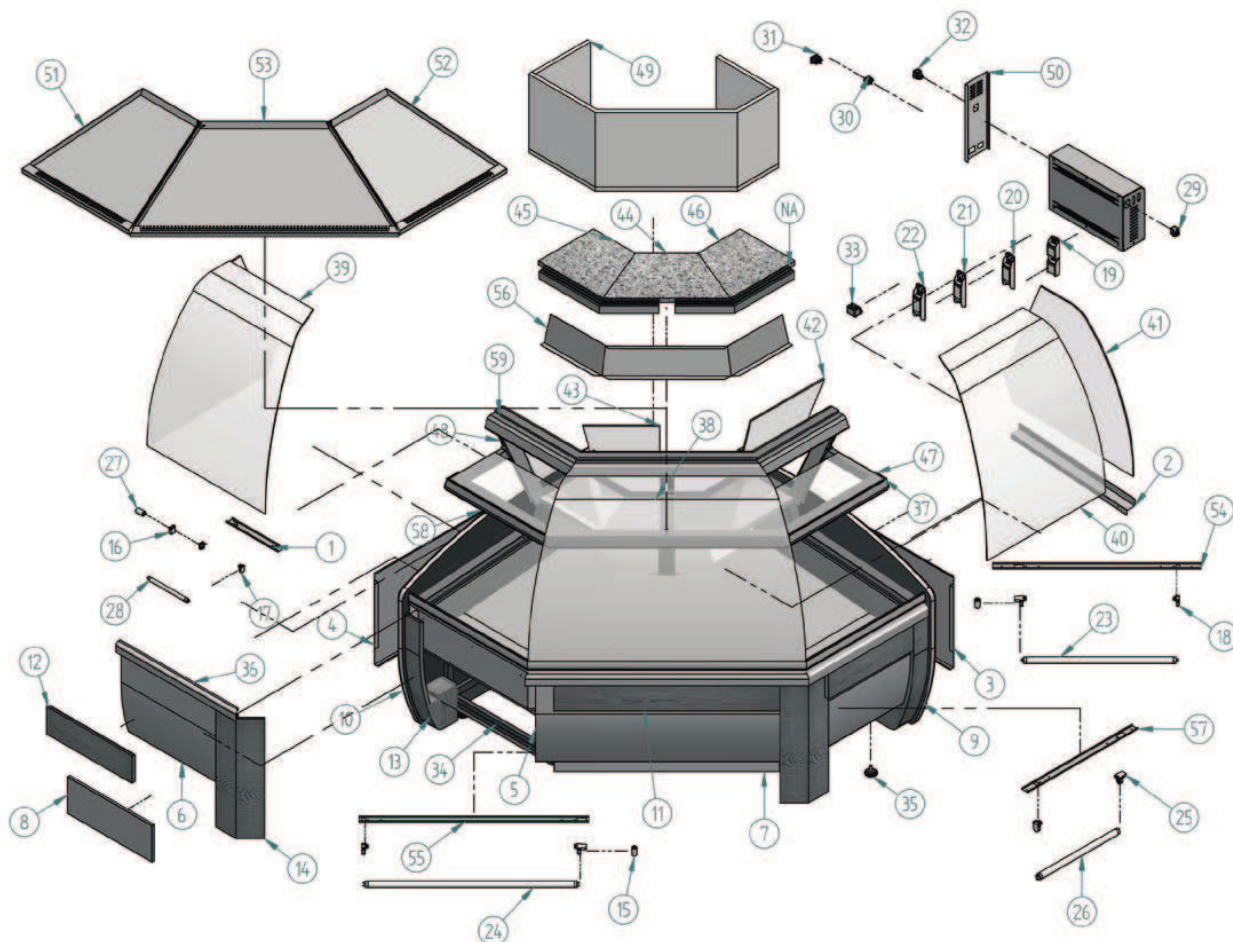

VVN AA 90

Nº	Código	Descripción	Cantidad
1	10ECS095	SOPORTE ILUMINACION	4
2	10NL1355	SOPORTE CRISTAL NEOLA	2
3	10VH1356	COSTADO DCH INF CAJA VENUS	1
4	10VH1357	COSTADO IZQ INF CAJA VENUS	1
5	10VNA9050	DEC. FRONTAL CENTR VENUS A A 90°	1
6	10VNA9051	DEC. FRONTAL LAT VENUS A A 90°	2
7	10VNA9058	ZOCALO CENTR VENUS A A 90°	1
8	10VNA9059	ZOCALO LAT VENUS A A 90°	2
9	203X146	COSTADO DCH VENUS	1
10	203X147	COSTADO IZQ VENUS	1
11	203X150	FRENTE INF CENTR A A 90° VENUS	1
12	203X152	FRENTE INF LAT A A 90° VENUS	2
13	203X154	PILAR LATERAL VENUS	2
14	203X155	PILAR LATERAL A A VENUS	2
15	401X07	CEBADOR 4-80 W FS-11	2
16	401X10	PORTA-CEBADOR (REF:16/I)	4
17	401X11	PORTA-TUBOS 13W ESP. REF:265	8
18	401X12	PORTA-TUBOS (REF: 249/TS)	4
19	401X13	REACTANCIA 13W IECNH 2022)	2
20	401X14	REACTANCIA 18-20W IECNH 2022)	1

Nº	Código	Descripción	Cantidad
21	401X15	REACTANCIA 23-25W IECNH 2522)	1
22	401X16	REACTANCIA 30 W (MS 3023)	1
23	401X20	TUBO FLUOR. 18 W L.D. 590 mm 26 D	1
24	401X22	TUBO FLUOR. 25W G.L. 818 mm 26 D	1
25	401X28	PORTA-TUBOS +PICEBADOR 249/TCR	4
26	401X29	TUBO FLUOR. 15 W L.D. 438 26 D	2
27	401X33	CEBADOR 4-22 W FS-22	6
28	401X34	TUBO FLUOR. 6W L.D. 212 mm	4
29	402X26	CAJA HEMBRA 12 VIAS	1
30	402X31	CONECTOR MACHO E-5010	1
31	402X32	CONECTOR HEMBRA E-5012	1
32	405X02	INTERRUPTOR NARANJA ILUMINACION	1
33	407X14	FILTRO MONOFAS 250 V 3A FEH-3Z	1
34	505X67	RODAPIE STAR A A 90° * N	1
35	506X26	REGULADOR M10 (BASE M12)	5
36	601X129	PERFIL REF - 2273 PLATA	1
37	604V133	BAZAR SUP MASTER A A 90°	2
38	604V149	CRISTAL CURVO CENTRAL DF (A)	1
39	604V150	CRISTAL CURVO IZQ DF (B)	1
40	604V151	CRISTAL CURVO DCH DF (C)	1