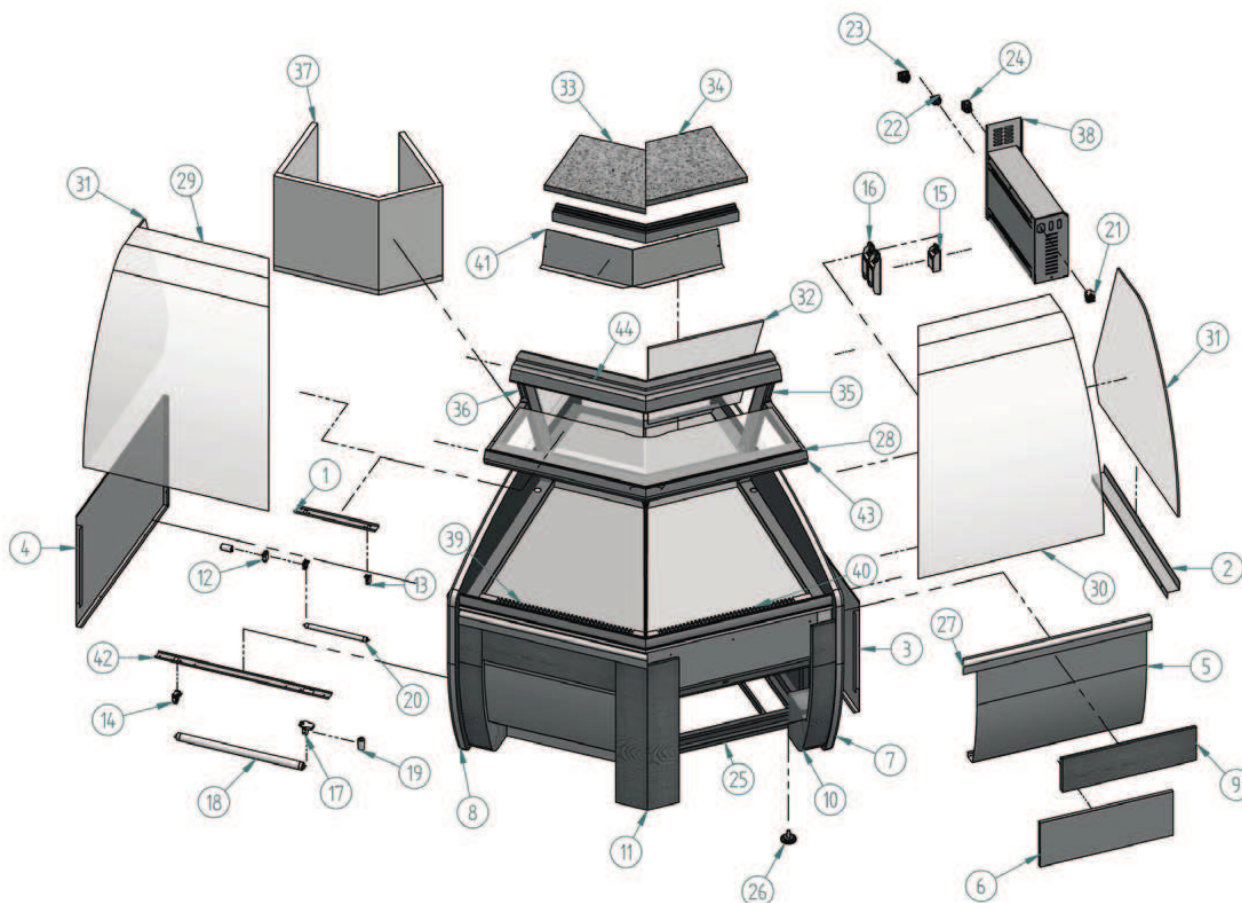

VVN AA 135

Nº	Código	Descripción	Cantidad
1	10EE5095	SOPORTE ILUMINACION	2
2	10NL1355	SOPORTE CRISTAL NEOLA	2
3	10VN1356	COSTADO DCH INF CAJA VENUS	1
4	10VN1357	COSTADO IZQ INF CAJA VENUS	1
5	10VNA9051	DEC FRONTAL LAT VENUS A A 90º	2
6	10VNA9059	ZOCALO LAT VENUS A A 90º	2
7	203X146	COSTADO DCH VENUS	1
8	203X147	COSTADO IZQ VENUS	1
9	203X152	FRENTE INF LAT A A 90º VENUS	2
10	203X154	PILAR LATERAL VENUS	2
11	203X155	PILAR LATERAL A A VENUS	1
12	40TX10	PORTA-CEBADOR (REF.16/L)	2
13	40TX11	PORTA-TUBOS 13W ESP. REF.265	4
14	40TX12	PORTA-TUBOS (REF. 249/TSI)	4
15	40TX13	REACTANCIA 13W (EONH 2022)	1

Nº	Código	Descripción	Cantidad
16	40TX16	REACTANCIA 30 W (MS 3023)	2
17	40TX28	PORTA-TUBOS +P/CEBADOR 249/TCR	4
18	40TX29	TUBO FLUCR. 15 W LD. 438 26 D	4
19	40TX33	CEBADOR 4-22 W FS-22	6
20	40TX34	TUBO FLUCR. 6W LD. 212 mm	2
21	402X26	CAJA HEMBRA 12 VIAS	1
22	402X31	CONECTOR MACHO E-5010	1
23	402X32	CONECTOR HEMBRA E-5012	1
24	405X02	INTERRUPTOR NARANJA ILUMINACION	1
25	505X68	RODAPIE STAR A A 135º N	1
26	506X26	REGULADOR M10 (BASE M12)	4
27	60TX129	PERFIL REF - 2273 PLATA	1
28	604V136	BAZAR SUP MASTER A A 135º	1
29	604V150	CRISTAL CURVO IZDD DF (BI)	1
30	604V151	CRISTAL CURVO DCH DF (CI)	1

Nº	Código	Descripción	Cantidad
31	604V236	COSTADO CRISTAL NEOLA/VENUS	2
32	605V38	PUERTA A A 90º 400 x 318 x 490	2
33	606V18	ENCIMERA DCH MASTER V A A 90º	1
34	606V19	ENCIMERA IZD MASTER V A A 90º	1
35	BRAAMV	BRAZO ABIERTO MASTER	1
36	BRAEMV	BRAZO CERRADO MASTER	1
37	CAJMM/SAA13	CAJON MADERA MASTER A A 135º	1
38	E43T1314	C/MANDOS ROYAL V NEUTRA	1
39	E64A1007	BANDEJA EXP IZD MASTER V A A 90º	1
40	E64A1007B	BANDEJA EXP DCH MASTER V A A 90º	1
41	E64TAA20	DUELA MASTER A A 135º N	1
42	ELS07-PA	SOP. ILLUM. PANTALLA	4
43	PMPMVA13	PERFIL PANTALLA MEDIA	1
44	PPSVA13	PERFIL PANTALLA SUPERIOR	1