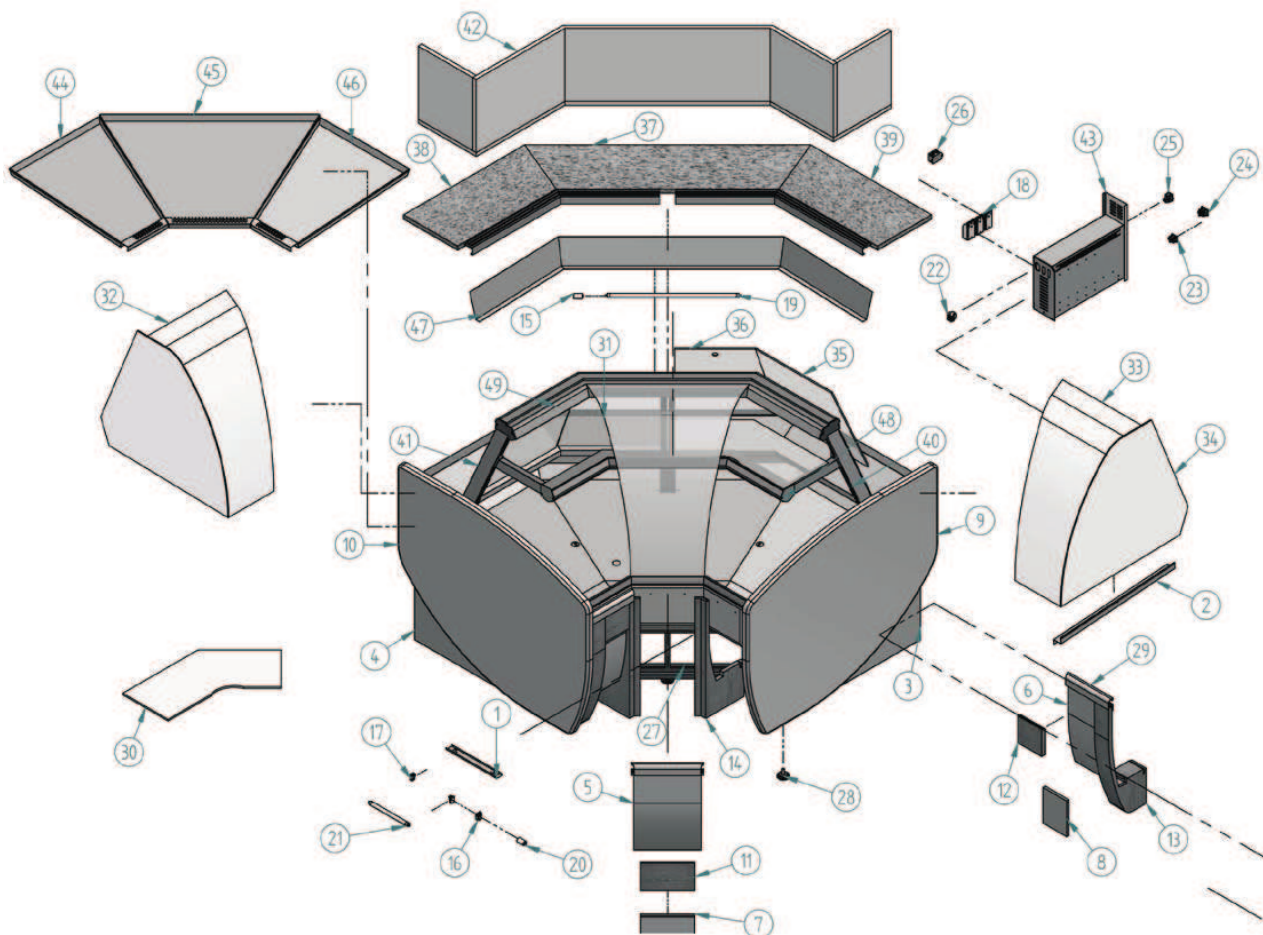

## VVN AC 90

Nº	Código	Descripción	Cantidad
1	10ECS095	SOPORTE ILUMINACION	4
2	10NL1355	SOPORTE CRISTAL NEOLA	2
3	10VN1356	COSTADO DCH INF CAJA VENUS	1
4	10VN1357	COSTADO IZQ INF CAJA VENUS	1
5	10VNA9050	DEC FRONTAL CENTR VENUS A C 90°	1
6	10VNA9051	DEC FRONTAL LAT VENUS A C 90°	2
7	10VNA9058	ZOCALO CENTR VENUS A C 90°	1
8	10VNA9059	ZOCALO LAT VENUS A C 90°	2
9	203X146	COSTADO DCH VENUS	1
10	203X147	COSTADO IZQ VENUS	1
11	203X151	FRENTE INF CENTR A C 90° VENUS	1
12	203X153	FRENTE INF LAT A C 90° VENUS	2
13	203X154	PILAR LATERAL VENUS	2
14	203X156	PILAR LATERAL A C VENUS	2
15	401X07	CEBADOR 4-80 W FS-11	1
16	401X10	PORTA-CEBADOR (REF.16/L)	5
17	401X11	PORTA-TUBOS 13W ESP. REF.265	10

Nº	Código	Descripción	Cantidad
18	401X13	REACTANCIA 13W (CCNH 2022)	3
19	401X19	TUBO FLUIDR. 13W LD.	1
20	401X33	CEBADOR 4-22 W FS-22	4
21	401X34	TUBO FLUIDR. 6W LD. 212 mm	4
22	402X26	CAJA HEMBRA 12 VIAS	1
23	402X31	CONECTOR MACHO E-5010	1
24	402X32	CONECTOR HEMBRA E-5012	1
25	405X02	INTERRUPTOR NARANJA ILUMINACION	1
26	407X14	FILTRO MONOFAS 250 V 3A FEH-3Z	1
27	505X69	RODAPIE STAR A C 90° N	1
28	506X26	REGULADOR M10 (BASE M12)	5
29	601X129	PERFIL REF - 2273 PLATA	1
30	604V137	BAZAR SUP MASTER A C 90°	2
31	604V152	CRISTAL CURVO CENTRAL DF (D)	1
32	604V153	CRISTAL CURVO IZQ DF (E)	1
33	604V154	CRISTAL CURVO DCH DF (F)	1
34	604V236	COSTADO CRISTAL NEOLA VENUS	2