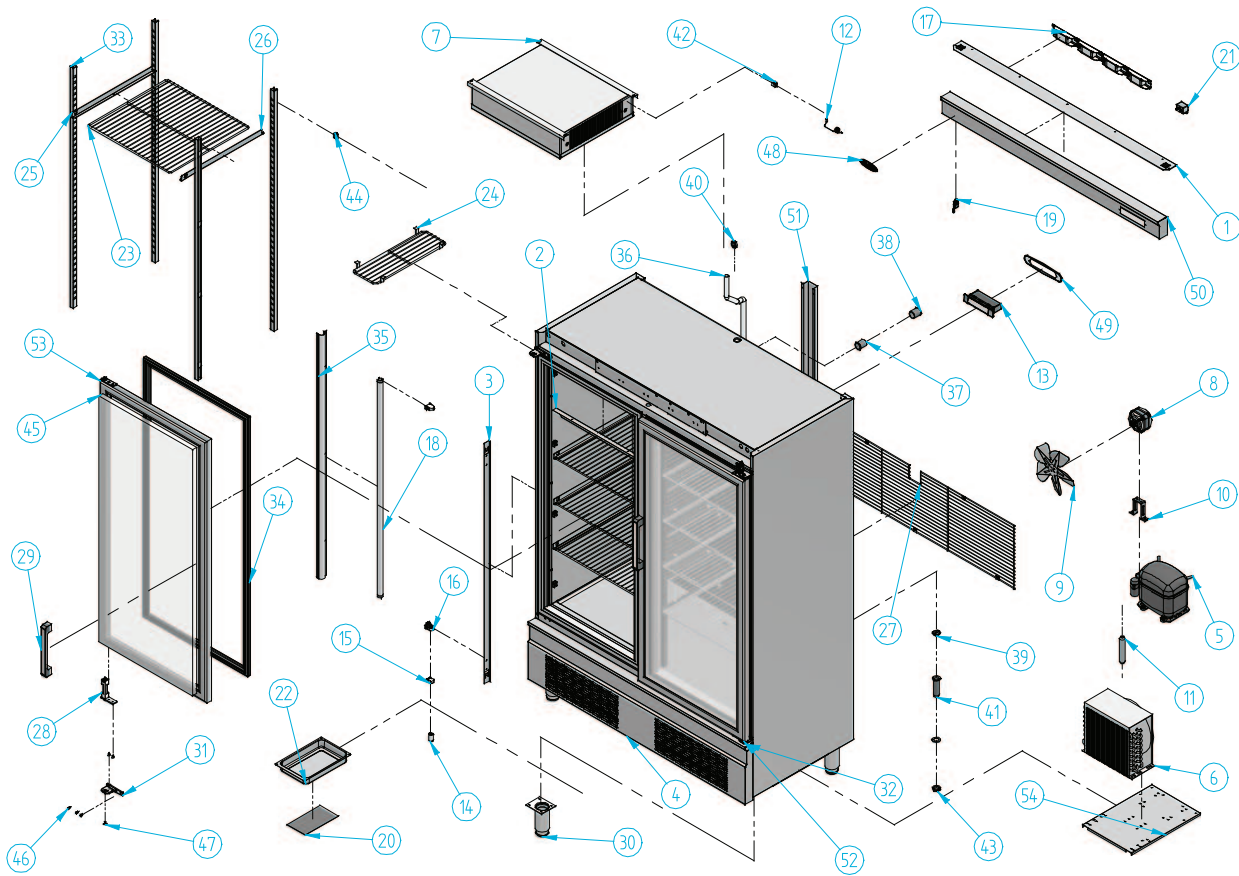

AEX 1000 T/F

Nº	Código	Descripción	Cantidad
1	10AN1050	REJILLA VENT C/MANDOS AN 1000	1
2	10AN1051	REJILLA VENT EVAPORADOR AN	2
3	10AN1063	SOP. ILLUM. PANTALLA	4
4	10AN1080	REJILLA VENT DEL AN 1000	1
5	301D08	COMPRESOR 5/8 134A	1
6	302X10	CONDENSADOR 9X4 CON BAFLE	1
7	303T02	EVAP.J.F., DF11-ESP,700/800 L/N	1
8	304X01	MOTOVENT. 10W IH-88 D-250I	1
9	304X07	PALA 250 mm	1
10	304X10	PIE GRANDE (84 mm)	1
11	305X02	FILTRO 30 GR. 1/4X1/4 R-134a	1
12	308X04	SONDA MICROPROC. NTC	2
13	308X11	MICROPROC. 2. RELE	1
14	401X07	CEBADOR 4-80 w FS-11	4
15	401X10	PORTA-CEBADOR (REF.16/L)	4
16	401X12	PORTA-TUBOS (REF. 24/9/TS)	8
17	401X17	REACTANCIA 36-40 w (MS.3623)	4
18	401X25	TUBO FLUOR. 36W LQ. 1200 mm 26 D	4

Nº	Código	Descripción	Cantidad
19	405X10	MICRO DE PUERTA	2
20	406X32	PLACA RESIT. 200 w TERMOST.	1
21	407X14	FILTRO MONOFAS 250 V 3A FEH-3Z	1
22	501X29	BANDEJA EVAP. AN/VIT 398 x 190	1
23	502X02	PARRILLA AN 1000 PLAST.	8
24	502X21	SUPLER. PARRILLA AN	4
25	503X12	GUIA PARRILLA AN 1000 (521 mm)	8
26	503X17	GUIA PARRILLA AN 1000 (521 mm)	8
27	504X12	REJILLA INF. LL COND. AN 1000	1
28	506X03	BISAGRA PUERTA	4
29	506X34	TIRADOR PUERTA CRISTAL	2
30	506X42	PATA REG. ARMARIOS 2 PULGADAS	4
31	506X54	SOPORTE BISAGRA IZQUIERDO	2
32	506X55	SOPORTE BISAGRA DERECHO	2
33	601X50	SOPORTE PARRILLA BAJO 03	8
34	602A02	BURLETE GRANDE AN 631 X 1396	2
35	602A33	PERFIL PANTALLA Nº2 1346 mm	4
36	602X20	GOMA DESAGUE 18 x 22 mm	1