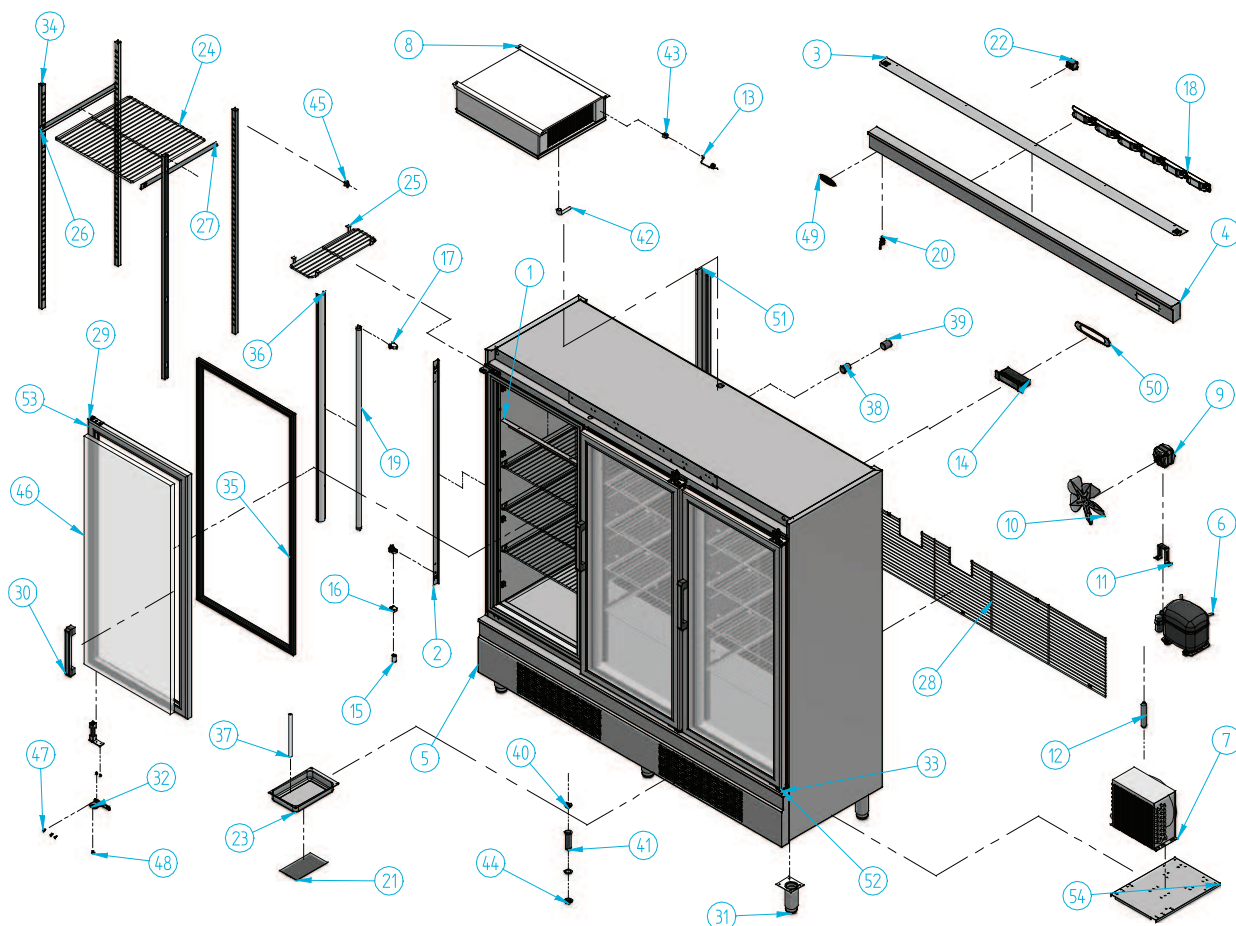

## AEX 1600 T/F

Nº	Código	Descripción	Cantidad
1	10AN1051	REJILLA VENT. EVAPORADOR AN	3
2	10AN1063	PANTALLA SUJEC. TUBO FLUORESC.	6
3	10AN1658	REJILLA VENT. C/MANDOS AN 1600	1
4	10AN1667	C/MANDOS AN 1600	1
5	10AN1680	REJILLA VENT. DEL. AN 1600	1
6	301D09	COMPRESOR 3/4 134A	1
7	302X10	CONDENSADOR 9X4 CON BAFLE	1
8	303T05	EVAPORADOR AN 1600	1
9	304X01	MOTOVENT. 10W (H-88 D-250)	1
10	304X07	PALA 250 mm	1
11	304X10	PIE GRANDE (84 mm)	1
12	305X02	FILTRO 30 GR. 1/4X1/4 R-134a	1
13	308X04	SONDA MICROPROC. NTC	2
14	308X11	MICROPROC. 2. RELE	1
15	401X07	CEBADOR 4-80 W FS-11	6
16	401X10	PORTA-CEBADOR (REF.16/U)	6
17	401X12	PORTA-TUBOS (REF. 249/TS)	12
18	401X17	REACTANCIA 36-40 W (MS 3623)	6

Nº	Código	Descripción	Cantidad
19	401X25	TUBO FLUOR. 36W L/D. 1200 mm 26 Ø	6
20	405X10	MICRO DE PUERTA	3
21	406X32	PLACA RESIT. 200 w TERMOST.	1
22	407X14	FILTRO MONOFAS 250 V 3A FEH-3Z	1
23	501X29	BANDEJA EVAP. AN/VIT 398 x 190	1
24	502X02	PARRILLA AN 1000 PLAST.	12
25	502X21	SUPL. PARRILLA AN	8
26	503X12	GUJA PARRILLA AN 1000 ( 521 mm )	12
27	503X17	GUJA PARRILLA AN 1000 ( 521 mm )	12
28	504X13	REJILLA INF. LL. COND. AN 1600	1
29	506X03	BISAGRA PUERTA	6
30	506X34	TIRADOR PUERTA CRISTAL	3
31	506X42	PATA REG. ARMARIOS 2 PULGADAS	6
32	506X54	SOPORTE BISAGRAS IZQUIERDO	2
33	506X55	SOPORTE BISAGRA DERECHO	4
34	601X50	SOPORTE PARRILLA BAJO 03	12
35	602A02	BURLETE GRANDE AN 631 X 1396	3
36	602A33	PERFIL PANTALLA Nº2 1346 mm	6