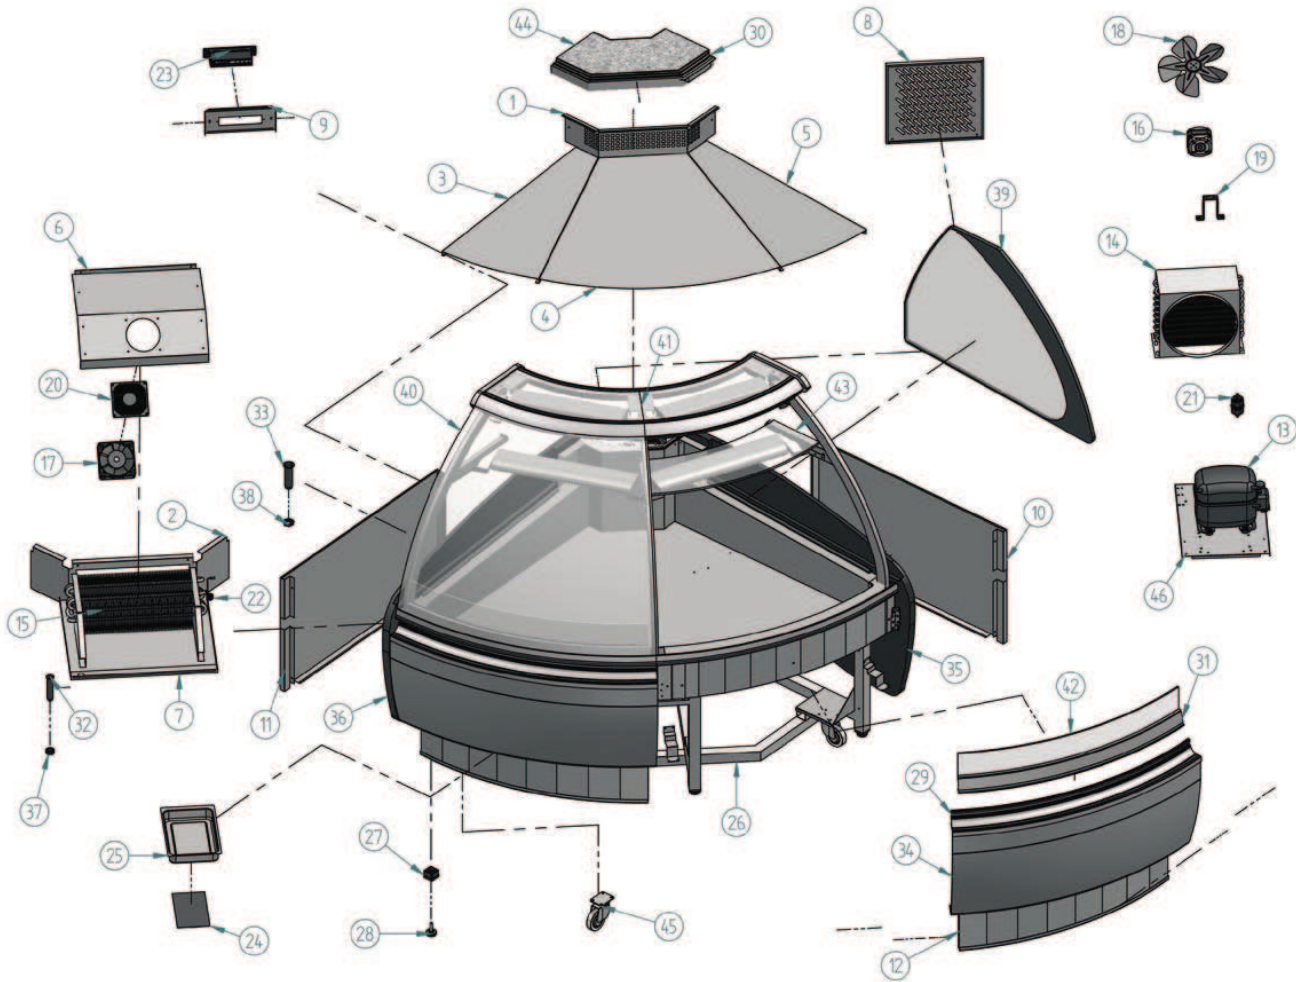

VLB AA 90 R

Nº	Código	Descripción	Cantidad
1	10ARAA931	DUELA ARIES A A 90º	1
2	10ARAA933	CIERRE EVAP TRAS ARIES A A 90º	1
3	10ARAA938	BAND IZQ ARIES A A 90º	1
4	10ARAA940	BAND CENT ARIES A A 90º	1
5	10ARAA941	BAND DCH ARIES A A 90º	1
6	10ARAA955	PROTECT EVAP ARIES A A 90º	1
7	10ARAA956	BAND EVAP ARIES A A 90º	1
8	10ARAA975	REJILLA TRAS ARIES A A 90º	1
9	10ARAA979	C/MANDOS ARIES A A 90º R	1
10	10LB1560	COST DEC DCH LIBRA	1
11	10LB1561	COST DEC IZQ LIBRA	1
12	10LBAA987	DECOR.ZOCALO LIBRA AA90	2
13	301010	COMPRESOR 1/3 R 404 A	1
14	302X10	CONDENSADOR 9X4 CON BAFLE	1
15	303V40	EVAP RF 13 / MF 900	1
16	304X01	MOTOVENT. 10W IH-88 D-250I	1

Nº	Código	Descripción	Cantidad
17	304X03	MOTOVENT. EBM W2K121-AA01-01	1
18	304X07	PALA 250 mm	1
19	304X10	PIE GRANDE (84 mm)	1
20	304X11	REJILLA MOTOVENT.EBM LZ 33.1	1
21	305X03	DESHIDRATADOR CERAMICO	1
22	308X04	SONDA MICROPROC. NTC	1
23	308X28	MICRO 3 RELE DAZUL M.RETRO	1
24	406X32	PLACA RESIT. 200 w THERMOST.	1
25	501X21	BANDEJA EVAP. AN/VIT 398 x 190	1
26	505X100	RODAPIE ARIES AA 90º R	1
27	506X35	PATA REG. 40 x 40	6
28	506x86	REGULADOR MT M10	6
29	601X166	PERFIL REF.10640 PLATA GRAT.REP. 6m	2
30	601X90	PERFIL REF.-2438 PLATA (5.4 MI)	1
31	602V139	PERFIL TABICA ARIES AA 90º	2
32	603X15	DESAGUE 1/2 LARGO (COMPLETO)	1