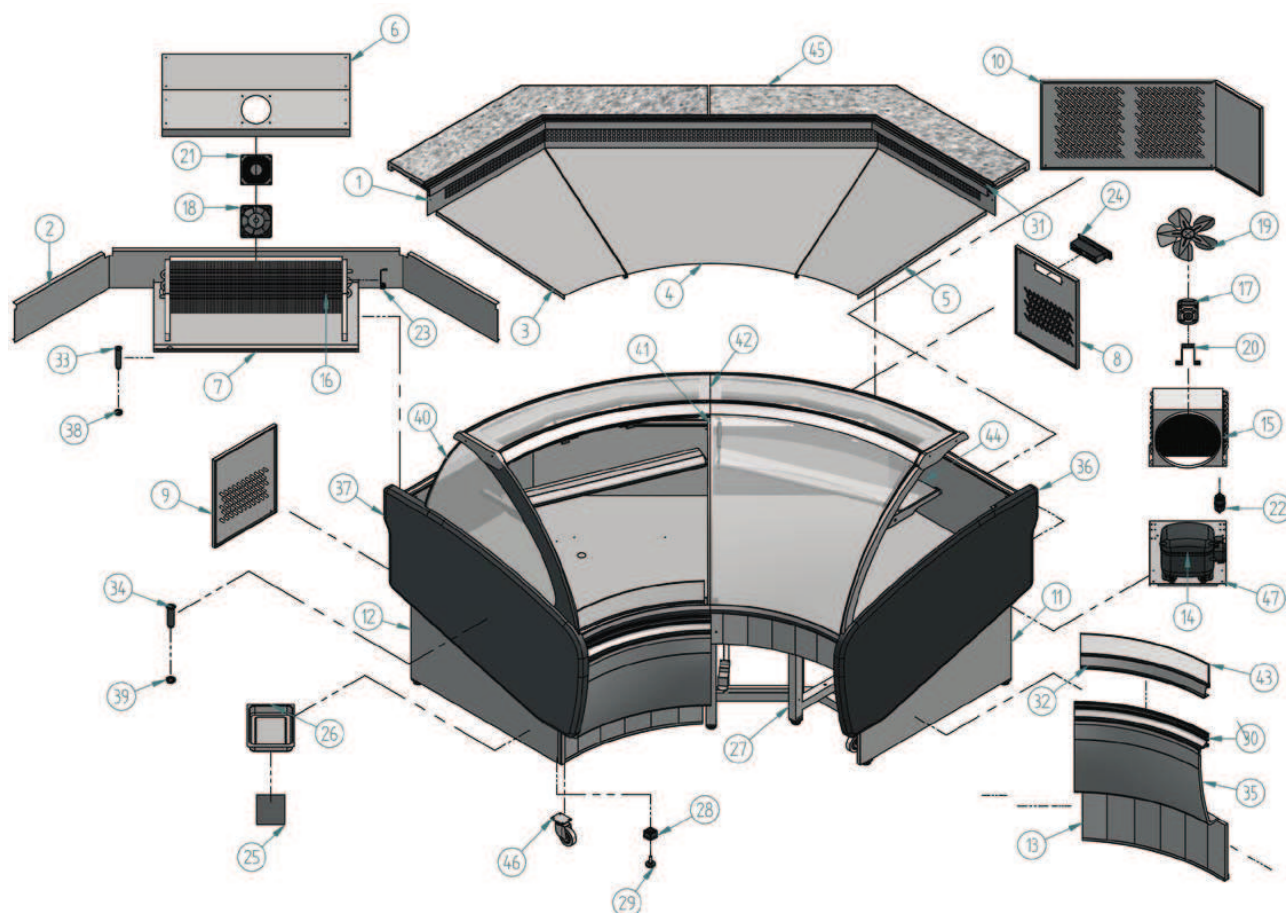

## VLBAC 90 R

Nº	Código	Descripción	Cantidad
1	10ARAC931	DUELA ARIES A C 90°	1
2	10ARAC933	CIERRE EVAP TRAS ARIES A C 90°	1
3	10ARAC938	BAND IZQ ARIES A C 90°	1
4	10ARAC940	BAND CENT ARIES A C 90°	1
5	10ARAC941	BAND DCH ARIES A C 90°	1
6	10ARAC955	PROTECT EVAP ARIES A C 90°	1
7	10ARAC956	BAND EVAP ARIES A C 90°	1
8	10ARAC975	C/MANDOS ARIES A C 90° / 45° R	1
9	10ARAC976	REJILLA TRAS ARIES A C 90°	1
10	10ARAC977	REJILLA TRAS ARIES A C 90°	2
11	10LB1560	COST DEC DCH LIBRA	1
12	10LB1561	COST DEC IZQ LIBRA	1
13	10LBAC987	DECOR.ZOCALO LIBRA A490	2
14	301D15	COMPRESOR 1/2 R404a	1
15	302X18	CONDENSADOR 11X4 CON BAFLE L/A 270	1
16	303V41	EVAPORADOR MF-1300	1

Nº	Código	Descripción	Cantidad
17	304X01	MOTOVENT. 10w IH-88 D-250I	1
18	304X03	MOTOVENT. EBM W2K121-AA01-01	1
19	304X07	PALA 250 mm	1
20	304X10	PIE GRANDE (84 mm)	1
21	304X11	REJILLA MOTOVENTEBM LZ 33.1	1
22	305X03	DESHIDRATADOR CERAMICO	1
23	308X04	SONDA MICROPROC. NTC	1
24	308X28	MICRO 3 RELE. OJAZUL M.RETRO	1
25	406X32	PLACA RESIT. 200 w THERMOST.	1
26	501X21	BANDEJA EVAP. AN/VIT 398 x 190	1
27	505X101	RODAPIE ARIES AC 90° R	1
28	506X35	PATA REG. 40 x 40	9
29	506X86	REGULADOR MT M10	9
30	601X166	PERFIL REF.10640 PLATA GRAT.REP. 6m	2
31	601X90	PERFIL REF-2438 PLATA 15.4 M0	1
32	602V140	PERFIL TABICA ARIES AC 90°	2

Nº	Código	Descripción	Cantidad
33	603X15	DESAGUE 1/2 LARGO (COMPLETO)	1
34	603X16	DESAGUE 3/4	1
35	603X196	DECORACION FRONTAL ARIES-LIBRA AC45°	2
36	603X203	COSTADO ABS LIBRA DERECHO	1
37	603X204	COSTADO ABS LIBRA IZQUIERDO	1
38	603X73	TUERCA 1/2	1
39	603X74	TUERCA 3/4 GAS	1
40	604V199	TERMOPAN 4+6+4 COSTADO ARIES	2
41	604V204	CRISTAL FRONTAL ARIES AC 45°	2
42	604V208	ENCIMERA CRISTAL ARIES AC 45°	2
43	604V215	TABICA CRISTAL ARIES AC 90°	2
44	604V232	ESTANTE CRISTAL ARIES AC 90°	1
45	606S05	ENCIMERA QUARZ ARIES AC 90°	2
46	705X22	RUEDA GOMA GRIS 80 mm	5
47	VITBANC	BANCADA VITBANC	1