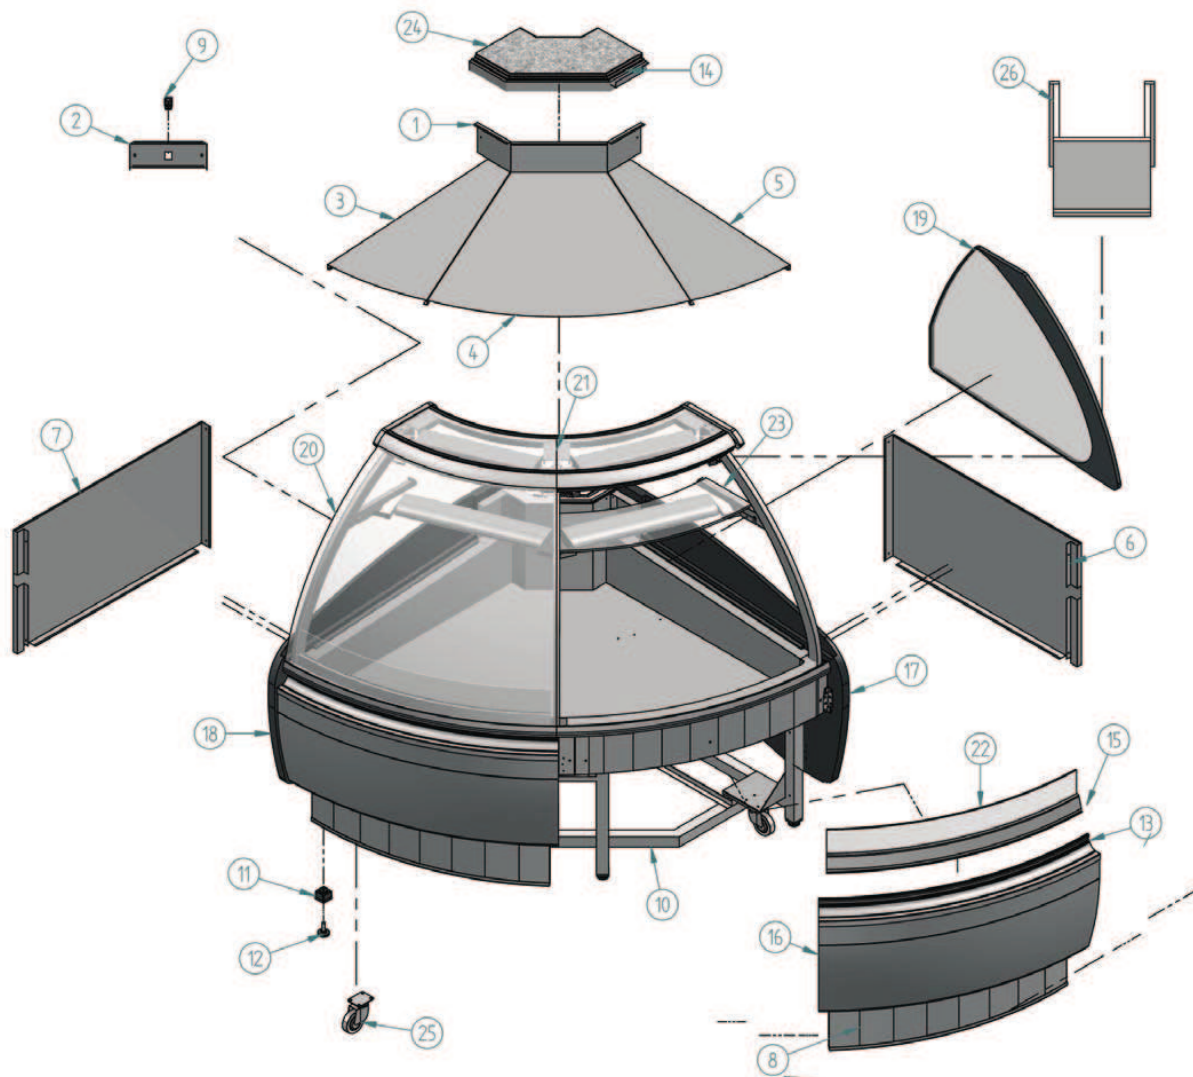

## VLBAA 90 N

Nº	Código	Descripción	Cantidad
1	10ANAA931	DUELA ARIES A A 90° N	1
2	10ANAA979	C/MANDOS ARIES A A 90° N	1
3	10ARAA938	BAND IZQ ARIES A A 90°	1
4	10ARAA940	BAND CENT ARIES A A 90°	1
5	10ARAA941	BAND DCH ARIES A A 90°	1
6	10LB1560	COST DEC DCH LIBRA	1
7	10LB1561	COST DEC IZQ LIBRA	1
8	10LBAA987	DECOR.ZOCALO LIBRA AA90	2
9	405X04	INTERRUPTOR GENERAL	1

Nº	Código	Descripción	Cantidad
10	505X106	RODAPIE ARIES AA 90° N	1
11	506X35	PATA REG. 40 x 40	6
12	506x86	REGULADOR MT M10	6
13	601X166	PERFIL REF.10640 PLATA GRAT.REP. 6m	2
14	601X90	PERFIL REF-2438 PLATA (5,4 MI)	1
15	602V139	PERFIL TABICA ARIES AA 90°	2
16	603X195	DEC. FRONTAL ARIES-LIBRA AA 45°	2
17	603X203	COSTADO ABS LIBRA DERECHO	1
18	603X204	COSTADO ABS LIBRA IZQUIERDO	1