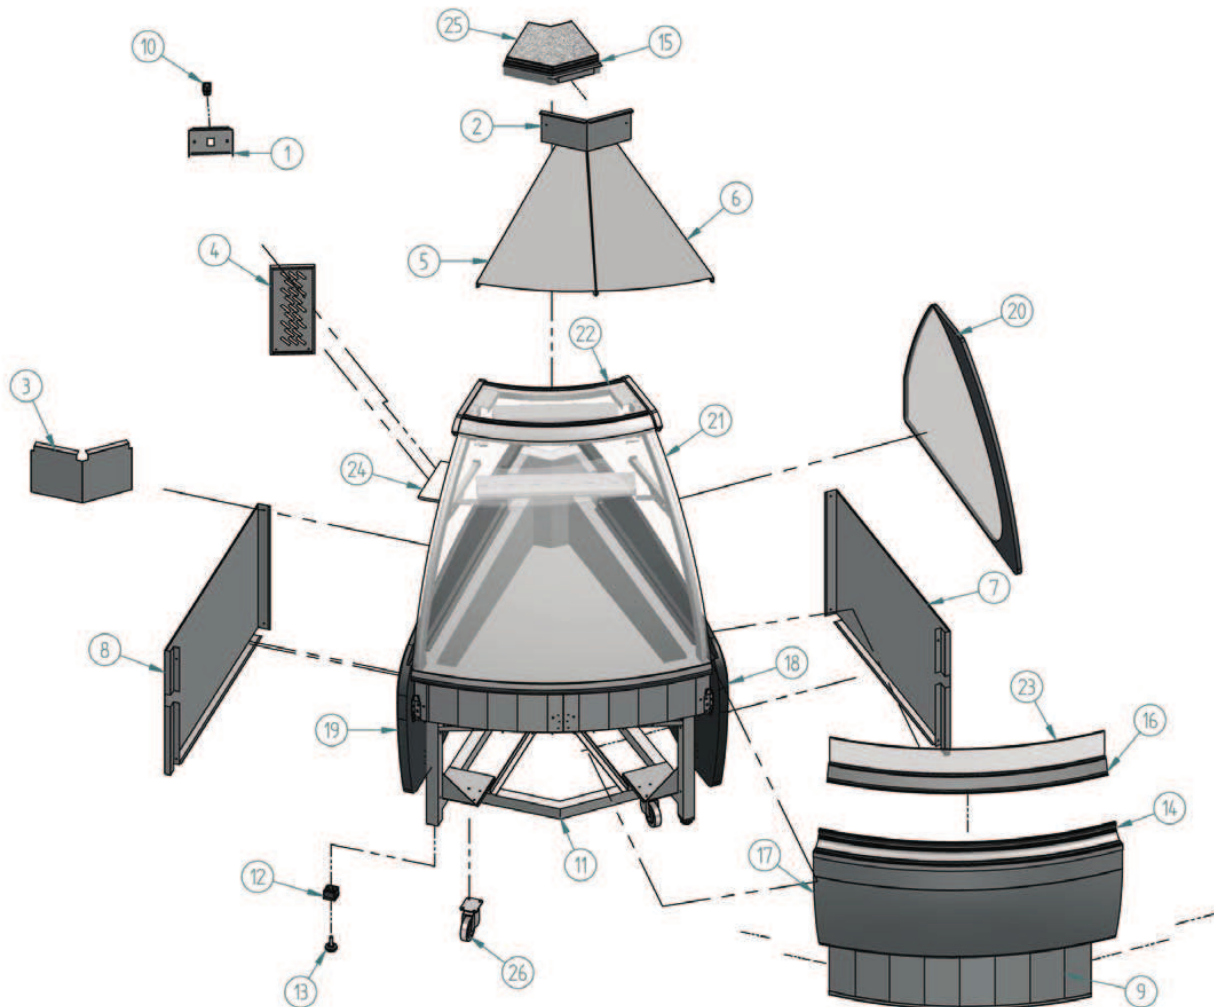

VLB AA 45 N

Nº	Código	Descripción	Cantidad
1	10ARA6979	C/MANDOS ARIES A A 45° N	1
2	10ARA4431	DUELA ARIES A A 45° N	1
3	10ARA4433	CIERRE EVAP TRAS ARIES A A 45°	1
4	10ARA4475	REJILLA TRAS ARIES A A 45°	1
5	10ARA938	BAND IZD ARIES A A 90°	1
6	10ARA941	BAND DCH ARIES A A 90°	1
7	10LB1560	COST DEC DCH LIBRA	1
8	10LB1561	COST DEC IZD LIBRA	1
9	10LB44487	DECOR.ZOCALO LIBRA AA90	1

Nº	Código	Descripción	Cantidad
10	405X04	INTERRUPTOR GENERAL	1
11	505X109	RODAPIE ARIES AA 45° N	1
12	506X35	PATA REG. 40 x 40	4
13	506x86	REGULADOR MT M10	4
14	601X166	PERFIL REF.10640 PLATA GRAT.REP. 6m	1
15	601X90	PERFIL REF.-2438 PLATA 15.4 MI	1
16	602V139	PERFIL TABICA ARIES AA 90°	1
17	603X195	DEC. FRONTAL ARIES-LIBRA AA 45°	1
18	603X203	COSTADO ABS LIBRA DERECHO	1