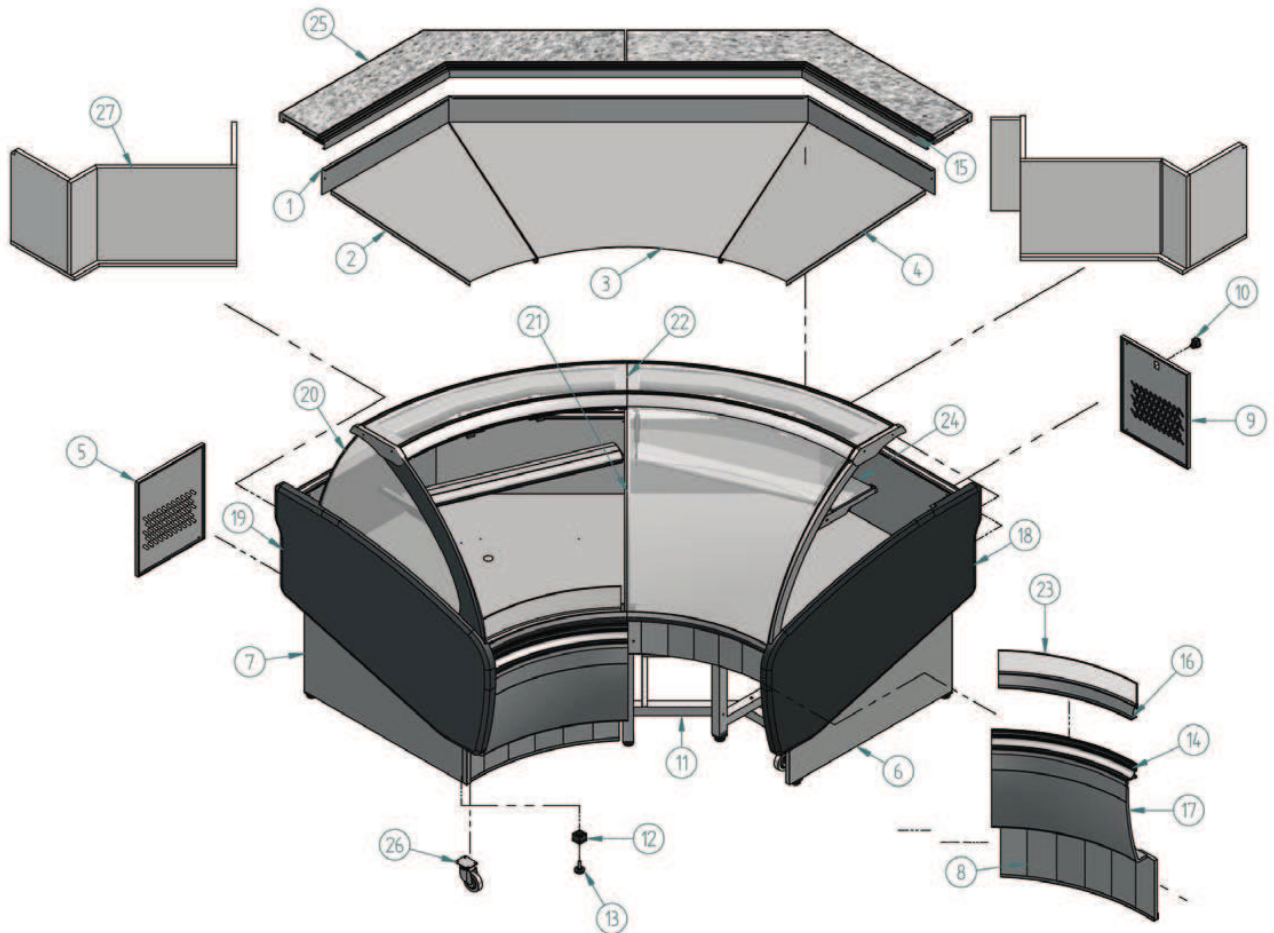

## VLBAC 90 N

Nº	Código	Descripción	Cantidad
1	10ANAC931	DUELA ARIES A C 90º N	1
2	10ARAC938	BAND IZQ ARIES A C 90º	1
3	10ARAC940	BAND CENT ARIES A C 90º	1
4	10ARAC941	BAND DCH ARIES A C 90º	1
5	10ARAC976	REJILLA TRAS ARIES A C 90º	1
6	10LB1560	COST DEC DCH LIBRA	1
7	10LB1561	COST DEC IZQ LIBRA	1
8	10LBAC987	DECOR.ZOCALO LIBRA AA90	2
9	10LBN1575	CUADRO MANDOS	1

Nº	Código	Descripción	Cantidad
10	405X04	INTERRUPTOR GENERAL	1
11	505X107	RODAPIE ARIES AC 90º N	1
12	506X35	PATA REG. 40 x 40	9
13	506x86	REGULADOR MT M10	9
14	601X166	PERFIL REF.10640 PLATA GRAT.REP. 6m	2
15	601X90	PERFIL REF.-2438 PLATA 15.4 MI	1
16	602V140	PERFIL TABICA ARIES AC 90º	2
17	603X196	DECORACION FRONTAL ARIES-LIBRA AC45º	2
18	603X203	COSTADO ABS LIBRA DERECHO	1