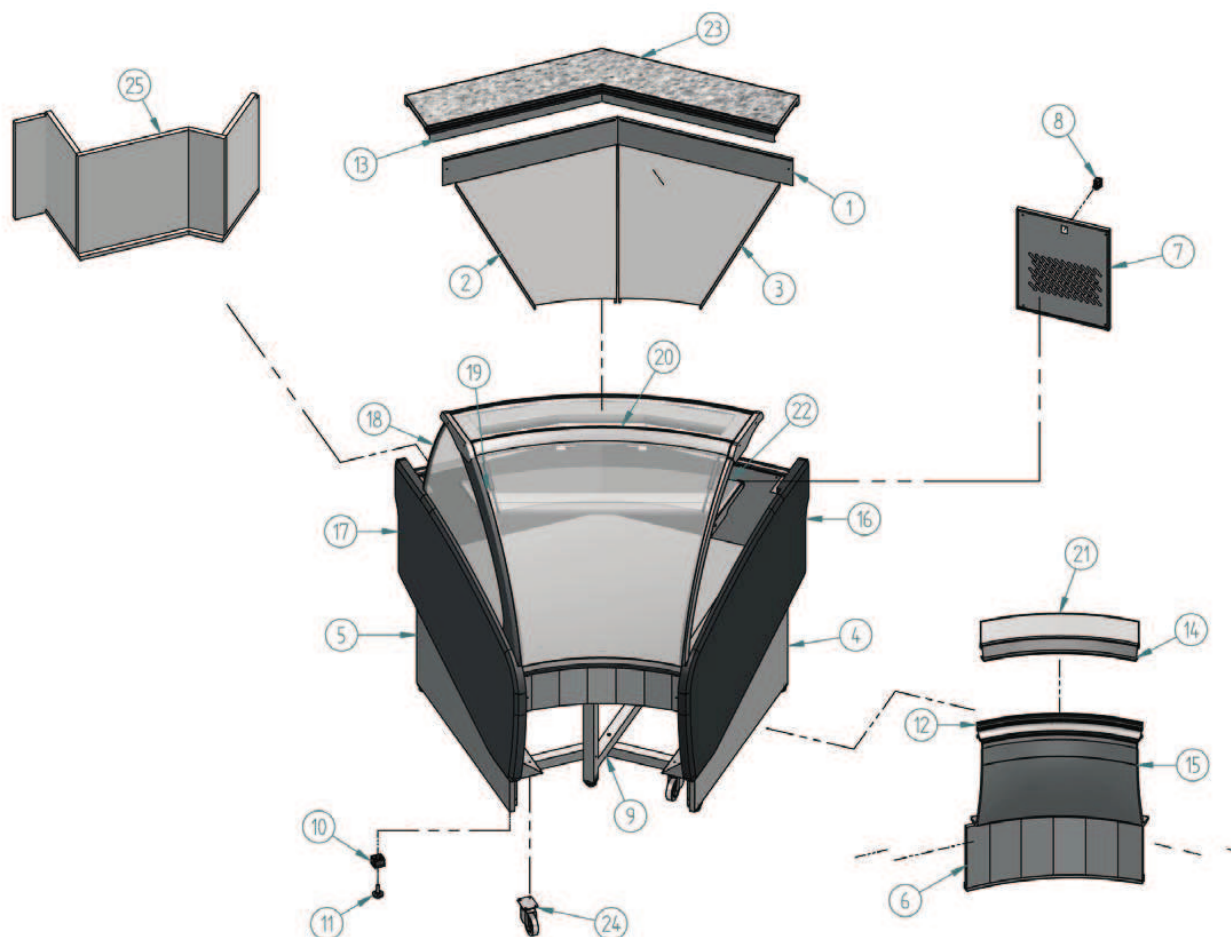

## VLBAC 45 N

Nº	Código	Descripción	Cantidad
1	10ANAC31	DUELA ARIES A C 45º N	1
2	10ARAC938	BAND. IZD. ARIES A C 90º	1
3	10ARAC941	BAND. DCH. ARIES A C 90º	1
4	10LB1560	COST. DEC. DCH. LIBRA	1
5	10LB1561	COST. DEC. IZD. LIBRA	1
6	10LBAC487	DECOR. ZOCALO LIBRA AC45	1
7	10LBN1575	CUADRO MANDOS	1
8	405X04	INTERRUPTOR GENERAL	1
9	505X108	RODAPIE ARIES AC 45º N	1

Nº	Código	Descripción	Cantidad
10	506X35	PATA REG. 40 x 40	6
11	506x86	REGULADOR MT M10	6
12	601X166	PERFIL REF.10640 PLATA GRAT.REP. 6m	1
13	601X90	PERFIL REF.-2438 PLATA (5.4 MI)	1
14	602V140	PERFIL TABICA ARIES AC 90º	1
15	603X196	DECORACION FRONTAL ARIES-LIBRA AC45º	1
16	603X203	COSTADO ABS LIBRA DERECHO	1
17	603X204	COSTADO ABS LIBRA IZQUIERDO	1
18	604V199	TERMOPAN 4+6+4 COSTADO ARIES	2