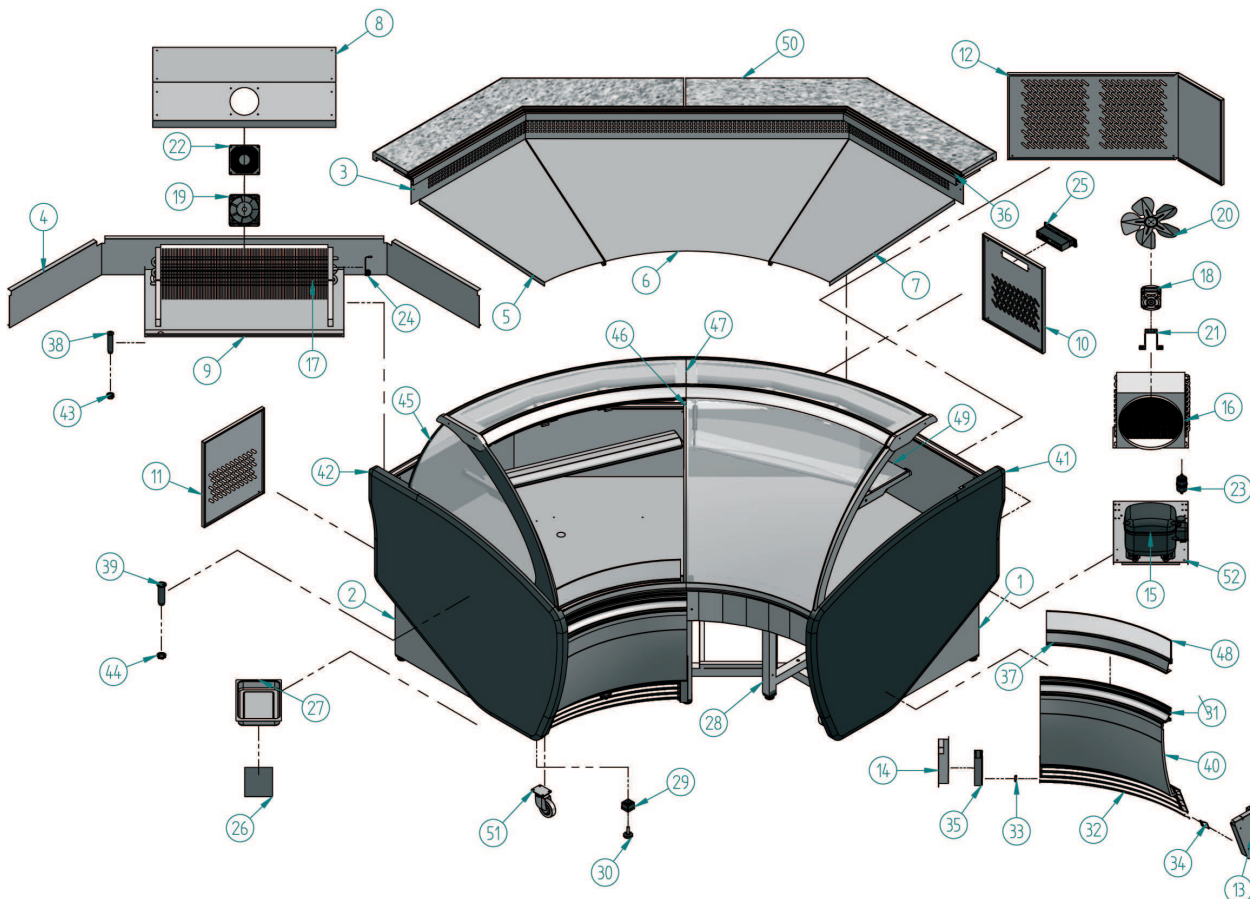

VARAC 90 R

Nº	Código	Descripción	Cantidad
1	10ARAA960	COST DCH DEC ARIES A A / A C	1
2	10ARAA961	COST IZQ DEC ARIES A A / A C	1
3	10ARAC931	DUELA ARIES A C 90°	1
4	10ARAC938	CIERRE EVAP TRAS ARIES A C 90°	1
5	10ARAC938	BAND IZQ ARIES A C 90°	1
6	10ARAC940	BAND CENT ARIES A C 90°	1
7	10ARAC941	BAND DCH ARIES A C 90°	1
8	10ARAC955	PROTECT EVAP ARIES A C 90°	1
9	10ARAC956	BAND EVAP ARIES A C 90°	1
10	10ARAC975	C/MANDOS ARIES A C 90° / 45° R	1
11	10ARAC976	REJILLA TRAS ARIES A C 90°	1
12	10ARAC977	REJILLA TRAS ARIES A C 90°	2
13	10ARH1571	SOP DCH LAMAS ARIES	2
14	10ARH1572	SOP IZQ LAMAS ARIES	2
15	301D15	COMPRESOR 1/2 R404a	1
16	302X18	CONDENSADOR 11X4 CON BAFLE L/A 270	1
17	303V41	EVAPORADOR MF-1300	1
18	304X01	MOTOVENT. 10W (H-88 D-250)	1

Nº	Código	Descripción	Cantidad
19	304X03	MOTOVENT. EBM W2K121-AA01-01	1
20	304X07	PALA 250 mm	1
21	304X10	PIE GRANDE 184 mml	1
22	304X11	REJILLA MOTOVENT.EBM LZ 33.1	1
23	305X03	DESHIDRATADOR CERAMICO	1
24	308X04	SONDA MICROPROC. NTC	1
25	308X28	MICRO 3 RELE D/AZUL M.RETRO	1
26	406X32	PLACA RESIT. 200 w THERMOST.	1
27	501X21	BANDEJA EVAP. AN/VIT 398 x 190	1
28	505X101	RODAPIE ARIES AC 90° R	1
29	506X35	PATA REG. 40 x 40	9
30	506x86	REGULADOR MT M10	9
31	601X166	PERFIL REF:10640 PLATA GRAT.REP. 6m	2
32	601X167	PERF. LAMA REF. 2271 PLATA	1
33	601X168	SOPORTE LAMA IZDA. TC2271	10
34	601X169	SOPORTE LAMA DCHA. TC2271	10
35	601X170	PERF. LAMA REF. 4553 PLATA	4
36	601X90	PERFIL REF-2438 PLATA (5.4 M)	1