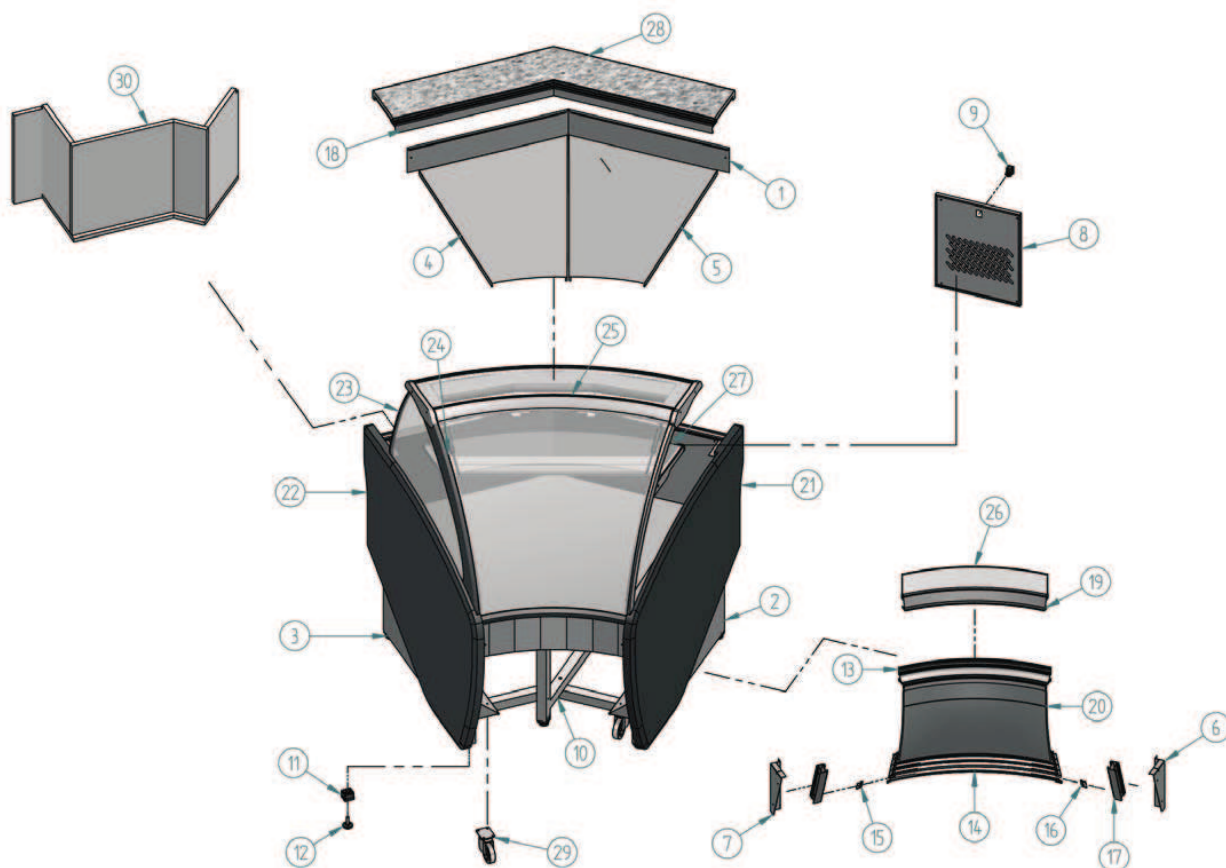

VARAC 45 N

Nº	Código	Descripción	Cantidad
1	10ANAC431	DUELA ARIES A C 45° N	1
2	10ARAA960	COST DCH DEC ARIES A A / A C	1
3	10ARAA961	COST IZQ DEC ARIES A A / A C	1
4	10ARAC938	BAND IZQ ARIES A C 90°	1
5	10ARAC941	BAND DCH ARIES A C 90°	1
6	10ARH1571	SOP DCH LAMAS ARIES	1
7	10ARH1572	SOP IZQ LAMAS ARIES	1
8	10LBN1575	CUADRO MANDOS	1
9	405X04	INTERRUPTOR GENERAL	1
10	505X108	RODAPIE ARIES AC 45° N	1

Nº	Código	Descripción	Cantidad
11	506X35	PATA REG. 40 x 40	6
12	506x86	REGULADOR MT M10	6
13	601X166	PERFIL REF.10640 PLATA GRAT.REP. 6m	1
14	601X167	PERF. LAMA REF. 2271 PLATA	1
15	601X168	SOPORTE LAMA IZDA. TC2271	5
16	601X169	SOPORTE LAMA DCHA. TC2271	5
17	601X170	PERF. LAMA REF. 4553 PLATA	2
18	601X90	PERFIL REF-2438 PLATA (5,4 MI)	1
19	602V140	PERFIL TABICA ARIES AC 90°	1
20	603X196	DECORACION FRONTAL ARIES-LIBRA AC45°	1