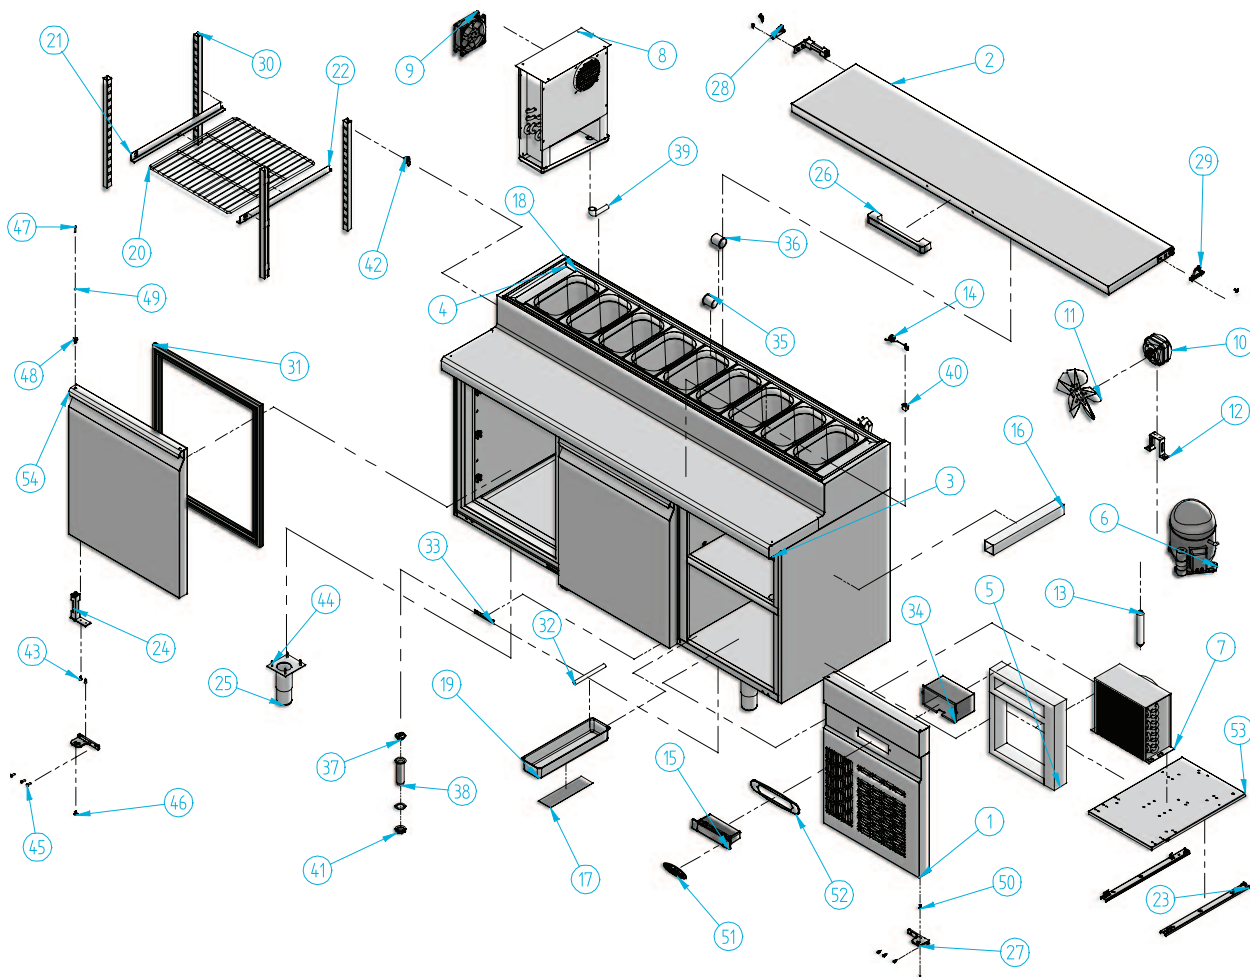

B45 2P EN

Nº	Código	Descripción	Cantidad
1	10BM2P28	L/MANDO BM/GN/MR	1
2	10BR2P69	TAPA ENCIMERA B45 2P EN	1
3	10MR2P10	SOPORTE SUP BISAGRA MR 1620	1
4	10MR2P29	SEPARADOR BANDEJAS MR	2
5	20SX27	BAFLE ESPUMA POLIEST. FIG.1 8x	1
6	301D04	COMPRESOR 1/4 R134a	1
7	302X05	CONDENSADOR 8X3 CON BAFLE	1
8	303P16	EVAP.T.F. MOD. BM-1500 2P	1
9	304R01	MOTOVENT.4650N EVAP.T.F.	2
10	304X02	MOTOVENT. 5WJH-75 D-200	1
11	304X06	PALA 200 mm	1
12	304X09	PIE MEDIANO (72 mm)	1
13	305X02	FILTRO 30 GR. 1/4X1/4 R-134a	1
14	308X04	SONDA MICROPROD. NTC	2
15	308X11	MICROPROC. 2 RELE	1
16	402X36	CANALETA UNEX 40,40,07 CIEGA	1
17	406X31	PLACA RESIT. 100 w TERMOST.	1
18	501X16	BANDEJA 1/4	9

Nº	Código	Descripción	Cantidad
19	501X22	BANDEJA EVAPORATIVA	1
20	502X45	PARRILLA B45	2
21	503X16	GUIA 01 451 m/m (BM-FM)	2
22	503X21	GUIA 02 451 m/m (BM-FM)	2
23	503X36	JUEGO CORREDERA REF.306 E	1
24	506X03	BISAGRA PUERTA	4
25	506X20	PATA REG. M.BAJOS 1-1/2 PUL	4
26	506X34	TIRADOR PUERTA CRISTAL	1
27	506X54	SOPORTE BISAGRAS IZQUIERDO	3
28	506X57	SOPORTE TAPA ENSALADA IZQD	1
29	506X58	SOPORTE TAPA ENSALADA DCH	1
30	601X45	SOPORTE PARRILLA BAJO 01	8
31	602M01	BURLETE MR 574 x 499	2
32	602X29	GOMA DESAGÜE 14 x 10 mm	1
33	603X10	TAPADERA TORNILLOS BISAGRAS	2
34	603X119	PROT.MICROPNIEGRO IGNIFUGO	1
35	603X124	PASA-MUROS INTERIOR	2
36	603X125	PASA-MUROS EXTERIOR	1