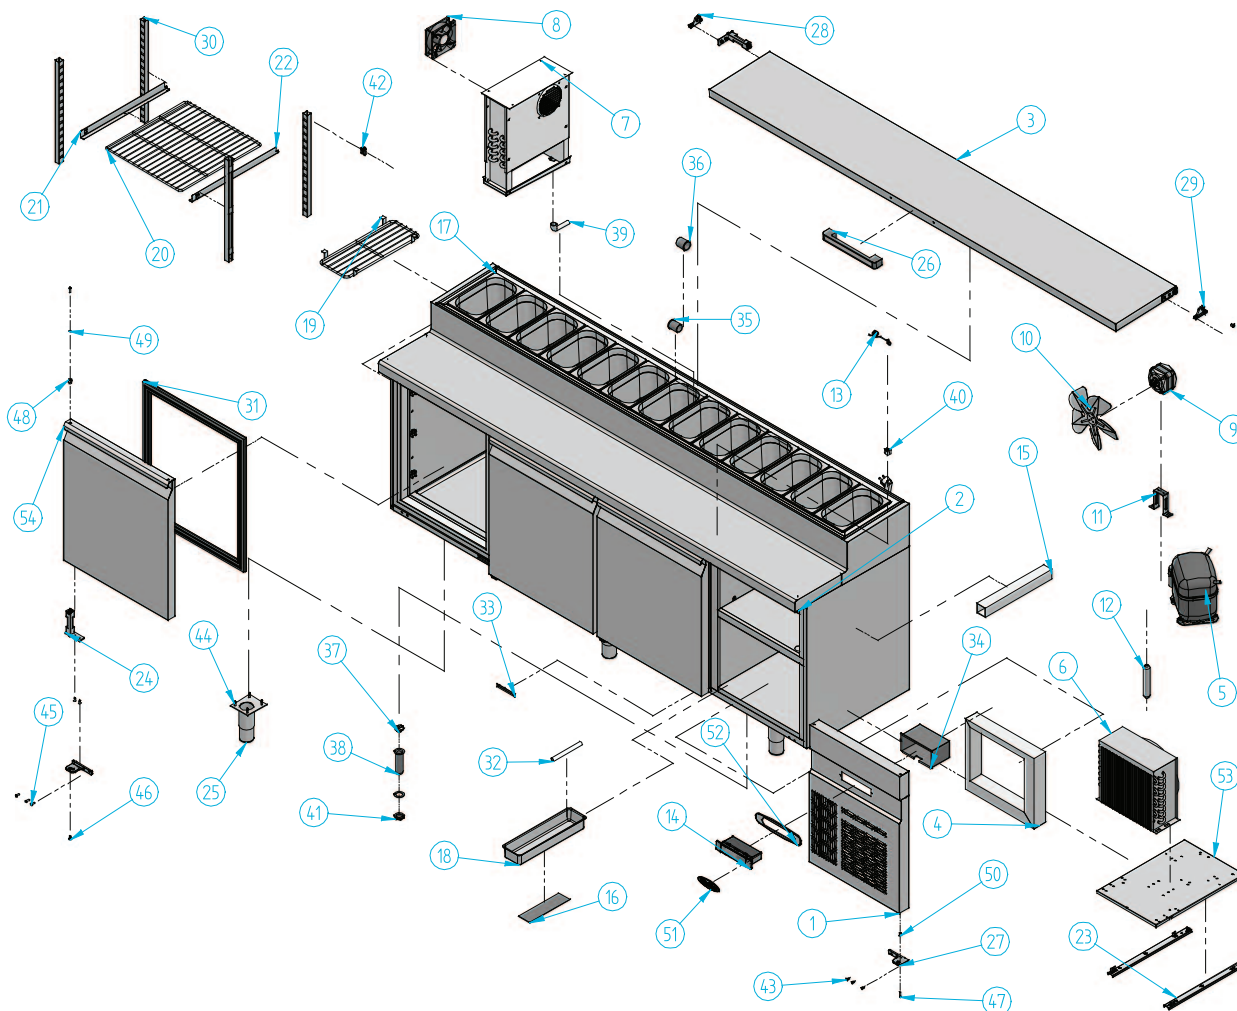

## B45 3P EN

Nº	Código	Descripción	Cantidad
1	10BM2P28	C/MANDO BM/GN/MR	1
2	10MR3P10	SOPORTE SUP BISAGRA MR 2190	1
3	10MR3P69	TAPA ENCIMERA MR 2190 EN	1
4	205X28	BAFLE ESPUMA POLIEST. FIG.2 9x	1
5	301D06	COMPRESOR 3/8 134A	1
6	302X09	CONDENSADOR 9X3 CON BAFLE	1
7	303P17	EVAP.T.F. MOD. BM-2000 3P	1
8	304R01	MOTOVENT.4650N EVAP.T.F.	2
9	304X01	MOTOVENT. 10W (H-88 D-250)	1
10	304X07	PALA 250 mm	1
11	304X10	PIE GRANDE (84 mm)	1
12	305X02	FILTRO 30 GR. 1/4X1/4 R-134a	1
13	308X04	SONDA MICROPROC. NTC	2
14	308X11	MICROPROC. 2 RELE	1
15	402X36	CANALETA UNEX 40,40,07 CIEGA	1
16	406X31	PLACA RESIT. 100 w THERMOST.	1
17	501X16	BANDEJA 1/4	13
18	501X22	BANDEJA EVAPORATIVA	1

Nº	Código	Descripción	Cantidad
19	502X24	SUPLM. PARRILLA BM / FM	1
20	502X45	PARRILLA B45	3
21	503X16	GUIA 01 451 m/m (BM-FM)	3
22	503X21	GUIA 02 451 m/m (BM-FM)	3
23	503X36	JUEGO CORREDERA REF.306 E	1
24	506X03	BISAGRA PUERTA	5
25	506X20	PATA REG. M.BAJOS 1+1/2 PUL	6
26	506X34	TIRADOR PUERTA CRISTAL	1
27	506X54	SOPORTE BISAGRAS IZQUIERDO	4
28	506X57	SOPORTE TAPA ENSALADA IZQD	1
29	506X58	SOPORTE TAPA ENSALADA DLX	1
30	601X45	SOPORTE PARRILLA BAJO 01	12
31	602M01	BURLETE MR 574 x 499	3
32	602X29	GOMA DESAGUE 14 x 10 mm	1
33	603X110	TAPADERA TORNILLOS BISAGRAS	3
34	603X119	PROT.MICROP.NEGRO IGFUGO	1
35	603X124	PASA-MUROS INTERIOR	2
36	603X125	PASA-MUROS EXTERIOR	1