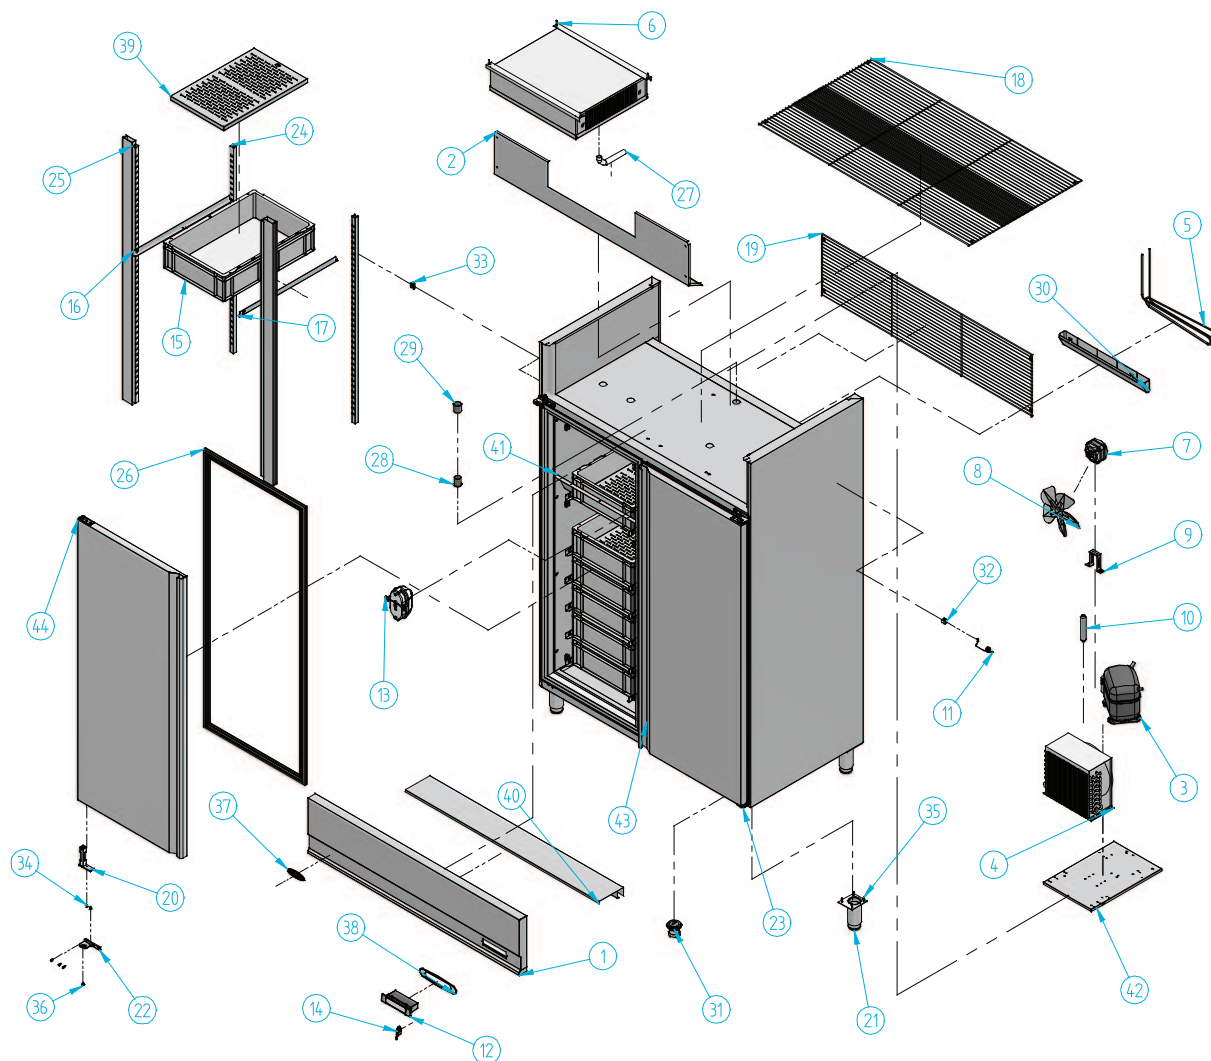

AGN 1402 PESCA

Nº	Código	Descripción	Cantidad
1	10AG1480	C/MANDOS AGN 1400	1
2	10KG1445	SOPORTE VENTILADOR AGN 1400 K+T	1
3	301D07	COMPRESOR 1/2 R134a	1
4	302X10	CONDENSADOR 9X4 CON BAFLE	1
5	302X19	SERPENTIN AGN	1
6	303T02	EVAP.T.F. DF11-ESP.700/800 L/N	1
7	304X01	MOTOVENT. 10W IH-88 D-250I	1
8	304X07	PALA 250 mm	1
9	304X10	PIE GRANDE (84 mm)	1
10	305X02	FILTRO 30 GR. 1/4X1/4 R-134a	1
11	308X04	SONDA MICROPROC. NTC	2
12	308X11	MICROPROC. 2 RELE	1
13	401X06	APLIQUE OVAL C/P REF. 1400 G	1
14	405X10	MICRO DE PUERTA	2
15	501X08	CONTENEDOR 600 x 400 x 150 28 Lts.	14

Nº	Código	Descripción	Cantidad
16	503X02	GUIA AGN K&T IZO (641mm)	14
17	503X03	GUIA O2 AGN 641 mm	14
18	504X06	REJILLA SUP. U. COND. AGN 1400	1
19	504X07	REJILLA INF. U. COND. AGN 1400	1
20	506X03	BISAGRA PUERTA	4
21	506X42	PATA REG. ARMARIOS 2 PULGADAS	4
22	506X54	SOPORTE BISAGRAS IZQUIERDO	2
23	506X55	SOPORTE BISAGRA DERECHO	2
24	601K01	SOPORTE PARRILLA K&T	4
25	601X56	SOPORTE PARRILLA	4
26	602A05	BURLETE AGN 1542 x 631	2
27	602X74	GOMA SILICONA 19 x 24 mm	1
28	603X124	PASA-MUROS INTERIOR	1
29	603X125	PASA-MUROS EXTERIOR	1
30	603X161	BANDEJA EVAPORATIVA AGN 700	1

Nº	Código	Descripción	Cantidad
31	603X17	DESAGUE JITEM AP-850	1
32	603X40	SOPORTE BULBO	1
33	603X77	SOPORTE "U" DESMONTABLE	28
34	701X28	TORNILLO. 4.8x16 DIN 7982 NIQUEL	20
35	701X49	TORNILLO AUTOBL. 5.5 X 22 DIN 7504	20
36	701X63	TORNILLO M6x10 ULS. (DIAM.13.6) A-2	4
37	901X57	MARCA INFRICO RELIEVE 115x40 RDJO	1
38	901X58	PROTECT. C/MANDOS FIG. A PLATA	1
39	AB50P-37	BANDEJA PESCADO	14
40	AG14N15B	PROTECT. INST. C/MANDOS AGN 1400	1
41	AG70N10	REJILLA VENT. EVAP. AGN	2
42	ESTANDAR	BANCADA ESTANDAR	1
43	PUEIGAG	PUERTA DCH GRANDE AGN	1
44	PUEIGAG	PUERTA IZO GRANDE AGN	1