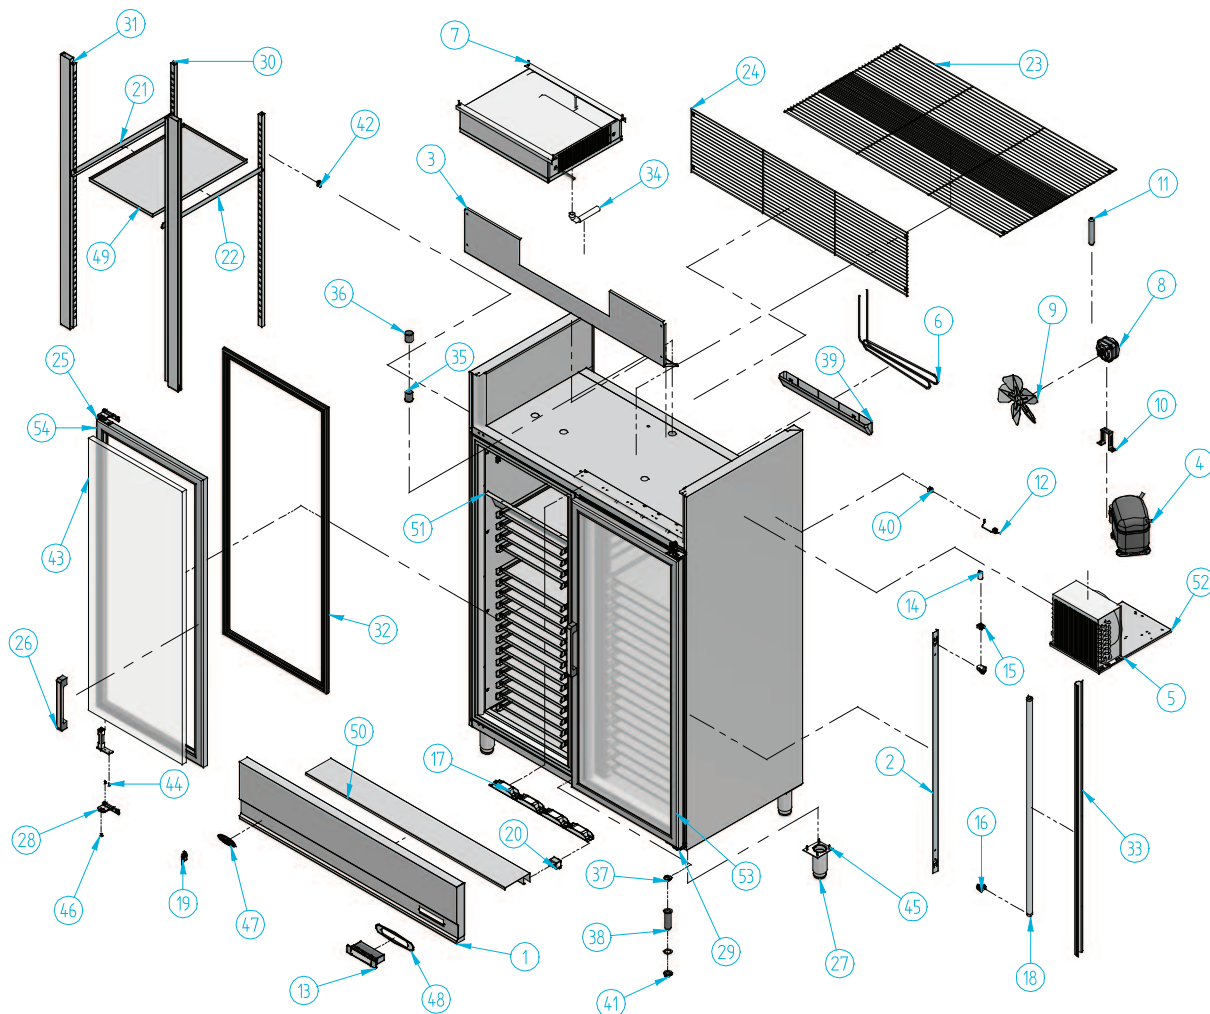

## AGN 1402 CR PAST

Nº	Código	Descripción	Cantidad
1	10AG14-80	C/MANDOS AGN 1400	1
2	10AN1063	SOP. ILLUM. PANTALLA	4
3	10KG1445	SOPORTE VENTILADOR AGN 1400 K+T	1
4	301D08	COMPRESOR 5/8 134A	1
5	302X10	CONDENSADOR 9X4 CON BAFLE	1
6	302X19	SERPENTIN AGN	1
7	303T02	EVAP.T.F. DF11-ESP.700/800 L/N	1
8	304X01	MOTOVENT. 10w IH-88 D-250I	1
9	304X07	PALA 250 mm	1
10	304X10	PIE GRANDE (84 mm)	1
11	305X02	FILTRO 30 GR. 1/4X1/4 R-134a	1
12	308X04	SONDA MICROPROC. NTC	2
13	308X11	MICROPROC. 2. RELE	1
14	401X07	CEBADOR 4-80 W FS-11	4
15	401X10	PORTA-CEBADOR (REF.16/L)	4
16	401X12	PORTA-TUBOS (REF. 24/9/TS)	8
17	401X17	REACTANCIA 36-40 W IMS 3623I	4
18	401X25	TUBO FLUOR. 36W L.D. 1200 mm 26 D	4

Nº	Código	Descripción	Cantidad
19	405X10	MICRO DE PUERTA	2
20	407X14	FILTRO MONOFAS 250 V 3A FEH-3Z	1
21	503X02	GUIA AGN K&T IZQ (64mm)	36
22	503X03	GUIA O2 AGN 641 mm	36
23	504X06	REJILLA SUP. U. COND. AGN 1400	1
24	504X07	REJILLA INF. U. COND. AGN 1400	1
25	506X03	BISAGRA PUERTA	4
26	506X34	TIRADOR PUERTA CRISTAL	2
27	506X42	PATA REG. ARMARIOS 2 PULGADAS	4
28	506X54	SOPORTE BISAGRAS IZQUIERDO	2
29	506X55	SOPORTE BISAGRA DERECHO	2
30	601K01	SOPORTE PARRILLA AGN K&T	4
31	601X56	SOPORTE PARRILLA	4
32	602A05	BURLETE AGN 1542 x 631	2
33	602A34	PERFIL PANTALLA N°2 1491 mm	4
34	602X74	GOMA SILICONA 19 x 24 mm	1
35	603X124	PASA-MUROS INTERIOR	1
36	603X125	PASA-MUROS EXTERIOR	1