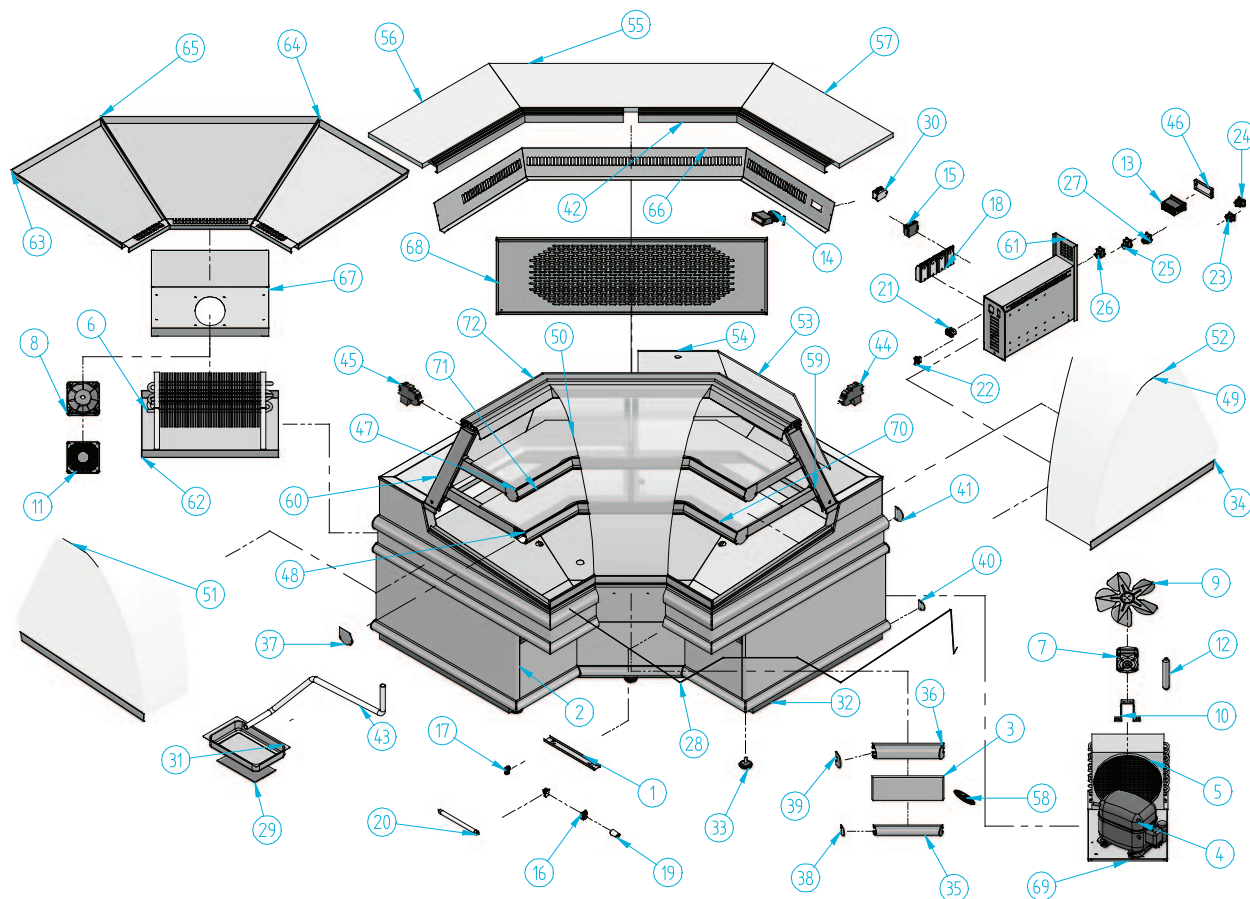

MF AC 90°

Nº	Código	Descripción	Cantidad
1	10ECS095	SOPORTE ILUMINACION	4
2	203X105	DEC MADERA MASTER A C 90°	1
3	203X106	DEC MADERA MASTER A C 90°	1
4	301006	COMPRESOR 3/8 134A	1
5	302X09	CONDENSADOR 9X3 CON BAFLE	1
6	303V40	EVAP RF13 / MF900	1
7	304X01	MOTOVENT, 10W (H-88 D-250)	1
8	304X03	MOTOVENT, EBM W2K121-AA01-01	1
9	304X07	PALA 250 mm	1
10	304X10	PIE GRANDE 184 mml	1
11	304X11	REJILLA MOTOVENTE BM LZ 33.1	1
12	305X02	FILTRO 30 GR. 1/4X1/4 R-134a	1
13	308x02	MICROPROC, 2 RELE 12 v	1
14	308X06	TERMOMETRO ANALOGICO DE BULBO	1
15	308X12	TRANSFORMADOR (220/12V)	1
16	401X10	PORTA-CEBADOR (REF.16/L)	4
17	401X11	PORTA-TUBOS 13W ESP. REF.265	8
18	401X13	REACTANCIA 13W IECNH 20221	4
19	401X33	CEBADOR 4-22 W FS-22	4
20	401X34	TUBO FLUOR, 6W L/D. 212 mm	4
21	402X26	CAJA HEMBRA 12 VIAS	1
22	402X28	CAJA 1-0480703-0 HEMBRA 4 VIAS	1
23	402X31	CONECTOR MACHO E-5010	1
24	402X32	CONECTOR HEMBRA E-5012	1

Nº	Código	Descripción	Cantidad
25	405X02	INTERRUPTOR NARANJA ILUMINACION	1
26	405X03	INTERRUPTOR ROJO RESISTENCIA	1
27	405X04	INTERRUPTOR GENERAL	1
28	406X14	RESIST. ANTI-VAHO MASTER A C 90	1
29	406X32	PLACA RESIT. 200 w TERMOST.	1
30	407X14	FILTRO MONOFAS 250 V 3A FEH-3Z	1
31	501X21	BANDEJA EVAP. AN/VIT 398 x 190	1
32	505X52	RODAPIE MASTER A C 90 ° R	1
33	506X26	REGULADOR M10 (BASE M12)	5
34	601X65	PERFIL REF- 2094 ORO	1
35	601X67	PERFIL REF- 2090 ORO	1
36	601X68	PERFIL REF- 2091 ORO	1
37	601x81	JUEGO TAPETAS PERF-2089 ORO	2
38	601X83	TAPETA PERF- 2090 ANG 135° ORO	4
39	601X84	TAPETA PERF- 2091 ANG 135° ORO	2
40	601X85	TAPETA REF- 2090 CIERRE ORO	4
41	601X87	TAPETA REF- 2091 CIERRE ORO	2
42	601X91	PERFIL REF-2438 ORO	1
43	602X20	GOMA DESAGÜE 18 x 22 mm	1
44	603X48	TAPETA PERFIL REF. 797 DCHA.	1
45	603X53	TAPETA PERFIL REF. 797 IZQD.	1
46	603X83	PROTECTOR FRONTAL MICRO	1
47	604V137	BAZAR SUP MASTER A C 90°	2
48	604V138	BAZAR INF MASTER A C 90°	2