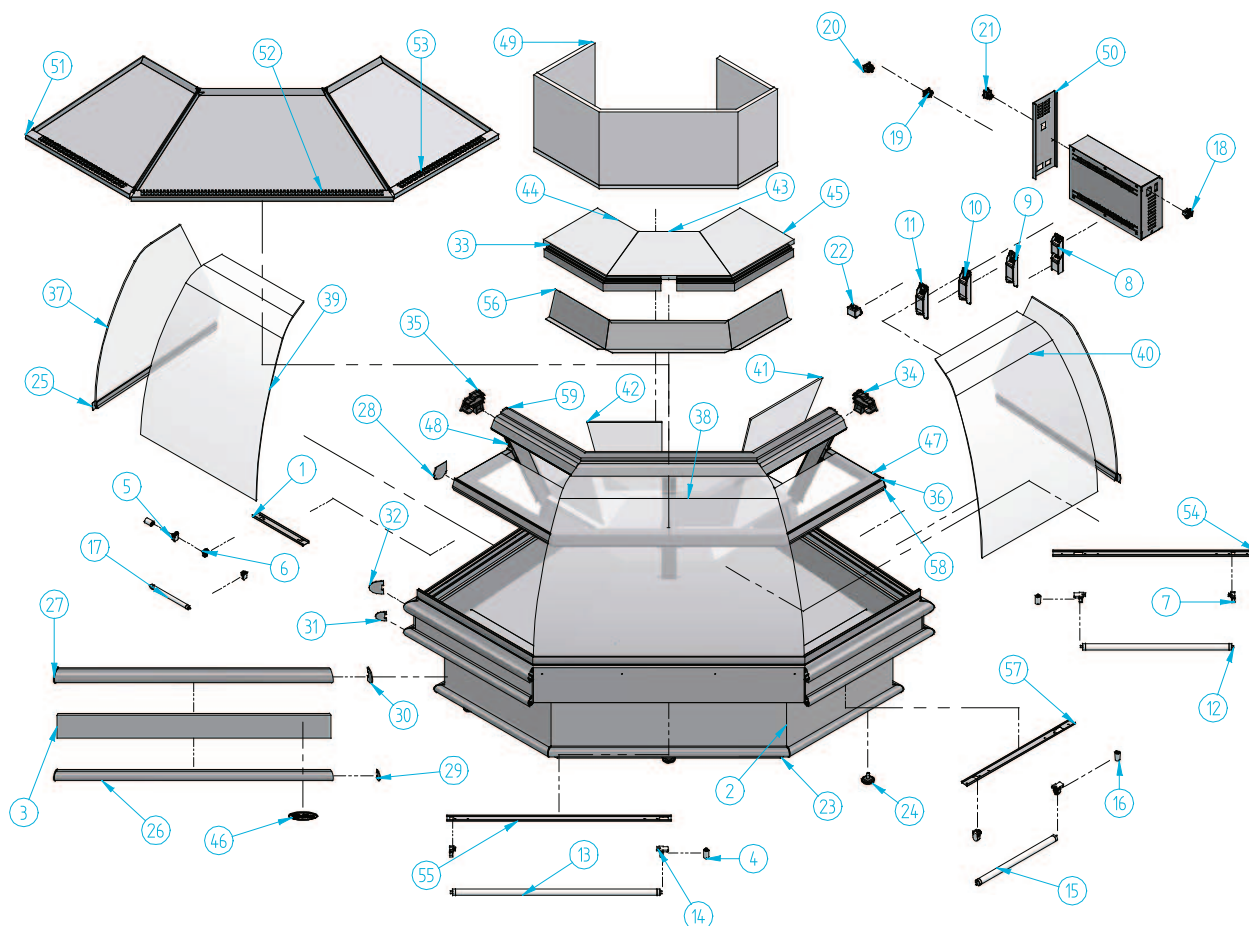

## MN AA 90°

Nº	Código	Descripción	Cantidad
1	10ECS095	SOPORTE ILUMINACION	4
2	203X105	DEC MADERA MASTER A A 90°	1
3	203X106	DEC MADERA MASTER A A 90°	1
4	401X07	CEBADOR 4-80 W FS-11	1
5	401X10	PORTA-CEBADOR (REF.16/L)	4
6	401X11	PORTA-TUBOS 13W ESP. REF.265	8
7	401X12	PORTA-TUBOS (REF. 249/TS)	4
8	401X13	REACTANCIA 13W (ECNH 2022)	2
9	401X14	REACTANCIA 18-20W (ECNH 2022)	1
10	401X15	REACTANCIA 23-25W (ECNH 2522)	1
11	401X16	REACTANCIA 30 W (MS 3023)	1
12	401X20	TUBO FLUOR. 18 W L.D. 590 mm 26 D	1
13	401X22	TUBO FLUOR. 25W G.L. 818 mm 26 D	1
14	401X28	PORTA-TUBOS +P/CEBADOR 249/TCR	4
15	401X29	TUBO FLUOR. 15 W L.D. 438 26 D	2
16	401X33	CEBADOR 4-22 W FS-22	7
17	401X34	TUBO FLUOR. 6W L.D. 212 mm	4
18	402X26	CAJA HEMBRA 12 VIAS	1
19	402X31	CONECTOR MACHO E-5010	1
20	402X32	CONECTOR HEMBRA E-5012	1

Nº	Código	Descripción	Cantidad
21	405X02	INTERRUPTOR NARANJA ILUMINACION	1
22	407X14	FILTRO MONOFAS 250 V 3A FEH-3Z	1
23	505X53	RODAPIE MASTER A A 90 ° N	1
24	506X26	REGULADOR M10 (BASE M12)	5
25	601X65	PERFIL REF- 2094 ORO	1
26	601X67	PERFIL REF- 2090 ORO	1
27	601X68	PERFIL REF- 2091 ORO	1
28	601X81	JUEGO TAPETAS PERF-2089 ORO	1
29	601X83	TAPETA PERF- 2090 ANG 135° ORO	4
30	601X84	TAPETA PERF- 2091 ANG 135° ORO	2
31	601X86	TAPETA PERF- 2090 ANG 90° ORO	4
32	601X88	TAPETA REF- 2091 ANG 90° ORO	2
33	601X91	PERFIL REF-2438 ORO	1
34	603X48	TAPETA PERFIL REF. 797 DCHA.	1
35	603X53	TAPETA PERFIL REF. 797 IZQD.	1
36	604V133	BAZAR SUP MASTER A A 90°	2
37	604V148	COSTADO CRISTAL DF MASTER / STAR	2
38	604V149	CRISTAL CURVO CENTRAL DF IA)	1
39	604V150	CRISTAL CURVO IZOD DF IBI)	1
40	604V151	CRISTAL CURVO DCH DF IC)	1