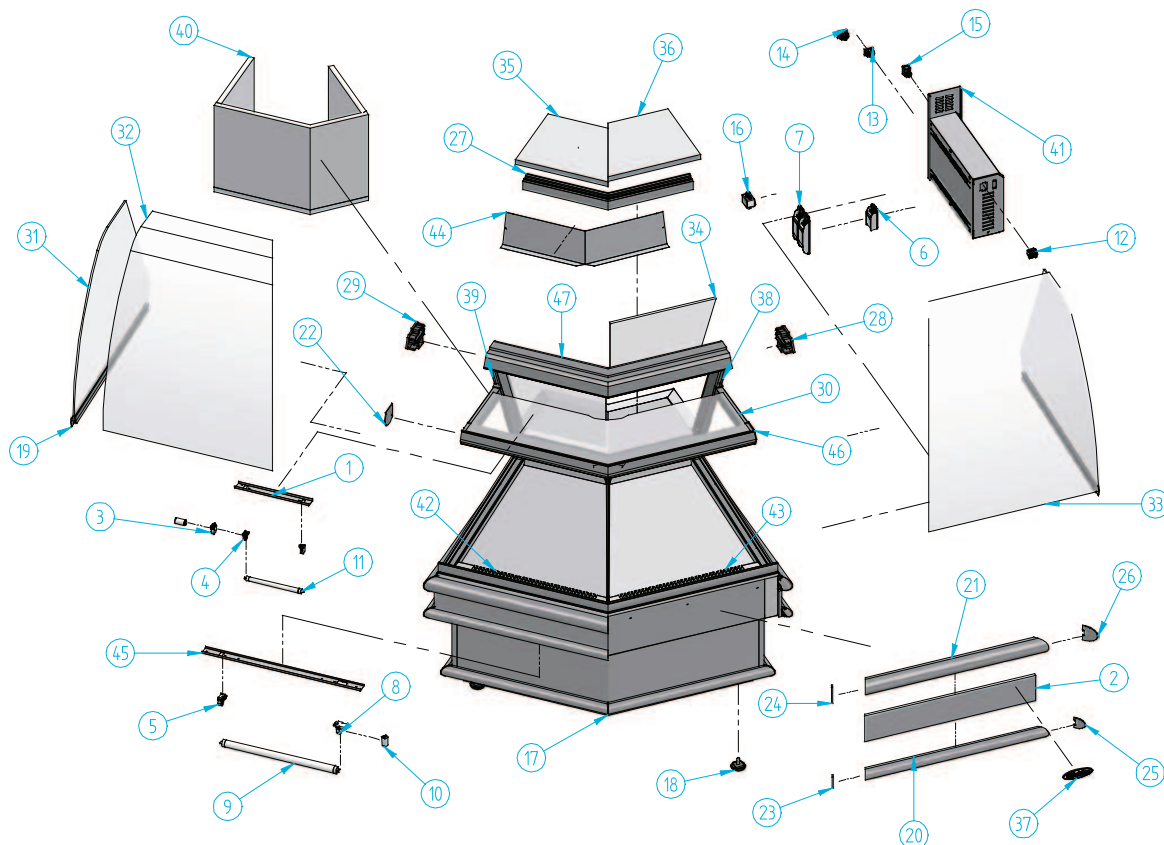

MN AA 135°

Nº	Código	Descripción	Cantidad
1	10ECS095	SOPORTE ILUMINACION	2
2	203X106	DEC MADERA MASTER A A 135°	1
3	401X10	PORTA-EEBADOR IREF.16/LI	2
4	401X11	PORTA-TUBOS 13W ESP. REF.265	4
5	401X12	PORTA-TUBOS (REF. 249/TS)	4
6	401X13	REACTANCIA 13W IECNH 2022)	1
7	401X16	REACTANCIA 30 W (MS 3023)	2
8	401X28	PORTA-TUBOS +P/EEBADOR 249/TCR	4
9	401X29	TUBO FLUOR. 15 W L.D. 438 26 D	4
10	401X33	CEBADOR 4-22 W FS-22	6
11	401X34	TUBO FLUOR. 6W L.D. 212 mm	2
12	402X26	CAJA HEMBRA 12 VIAS	1
13	402X31	CONECTOR MACHO E-5010	1
14	402X32	CONECTOR HEMBRA E-5012	1
15	405X02	INTERRUPTOR NARANJA ILUMINACION	1
16	407X14	FILTRO MONOFAS 250 V 3A FEH-3Z	1

Nº	Código	Descripción	Cantidad
17	505X55	RODAPIE MASTER A A 135 ° N	1
18	506X26	REGULADOR M10 (BASE M12)	4
19	601X65	PERFIL REF- 2094 ORO	1
20	601X67	PERFIL REF- 2090 ORO	1
21	601X68	PERFIL REF- 2091 ORO	1
22	601X81	JUEGO TAPETAS PERF-2089 ORO	1
23	601X83	TAPETA PERF- 2090 ANG 135° ORO	2
24	601X84	TAPETA PERF- 2091 ANG 135° ORO	1
25	601X86	TAPETA PERF- 2090 ANG 90° ORO	4
26	601X88	TAPETA PERF- 2091 ANG 90° ORO	2
27	601X91	PERFIL REF-2438 ORO	1
28	603X48	TAPETA PERFIL REF. 797 DCHA.	1
29	603X53	TAPETA PERFIL REF. 797 IZQD.	1
30	604V136	BAZAR SUP MASTER A A 135°	1
31	604V148	COSTADO CRISTAL DF MASTER / STAR	2
32	604V150	CRISTAL CURVO IZQD DF IBI	1

Nº	Código	Descripción	Cantidad
33	604V151	CRISTAL CURVO DCH DF ICI	1
34	605V38	PUERTA A A 90° 400 x 318 x 490	2
35	606V18	ENCIMERA DCH MASTER V A A 90°	1
36	606V19	ENCIMERA IZQ MASTER V A A 90°	1
37	901X57	MARCA INFRICO RELIEVE 115x40 ROJO	1
38	BRAAMV	BRAZO ABIERTO MASTER	1
39	BRACMV	BRAZO CERRADO MASTER	1
40	CAJMM5AA13	CAJON MADERA MASTER A A 135°	1
41	E43T1314	C/MANDOS ROYAL V NEUTRA	1
42	E64A1007	BANDEJA EXP IZQ MASTER V A A 90°	1
43	E64A1009	BANDEJA EXP DCH MASTER V A A 90°	1
44	E64TAA20	DUELA MASTER A A 135° N	1
45	ELS07-PA	SOP. ILUM. PANTALLA	4
46	PMPMVAA13	PERFIL PANTALLA MEDIA	1
47	PPSVA13	PERFIL PANTALLA SUPERIOR	1