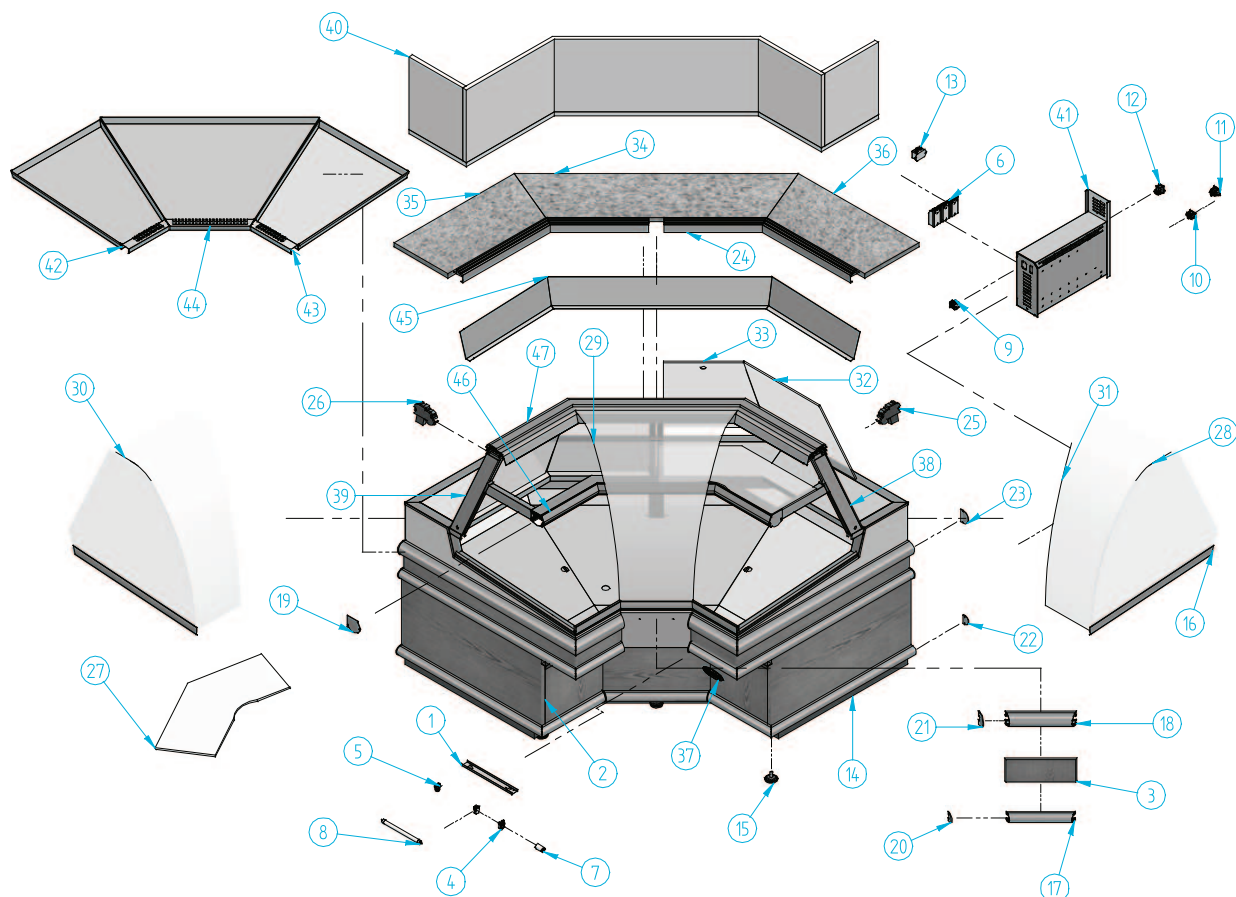

MN AC 90°

Nº	Código	Descripción	Cantidad
1	10EC5095	SOPORTE ILUMINACION	4
2	203X105	DEC MADERA MASTER A C 90°	1
3	203X106	DEC MADERA MASTER A C 90°	1
4	401X10	PORTA-CEBADOR (REF.16/L)	4
5	401X11	PORTA-TUBOS 13W ESP. REF.265	8
6	401X13	REACTANCIA 13W (EENH 2022)	3
7	401X33	CEBADOR 4-22 W FS-22	4
8	401X34	TUBO FLUOR. 6W L.D. 212 mm	4
9	402X26	CAJA HEMBRA 12 VIAS	1
10	402X31	CONECTOR MACHO E-5010	1
11	402X32	CONECTOR HEMBRA E-5012	1
12	405X02	INTERRUPTOR NARANJA ILUMINACION	1
13	407X14	FILTRO MONOFAS 250 V 3A FEH-3Z	1
14	505X54	RODAPIE MASTER A C 90° N	1
15	506X26	REGULADOR M10 (BASE M12)	5
16	601X65	PERFIL REF- 2094 ORO	1

Nº	Código	Descripción	Cantidad
17	601X67	PERFIL REF- 2090 ORO	1
18	601X68	PERFIL REF- 2091 ORO	1
19	601X81	JUEGO TAPETAS PERF-2089 ORO	1
20	601X83	TAPETA PERF- 2090 ANG 135° ORO	4
21	601X84	TAPETA PERF- 2091 ANG 135° ORO	2
22	601X85	TAPETA REF- 2090 CIERRE ORO	4
23	601X87	TAPETA REF- 2091 CIERRE ORO	2
24	601X91	PERFIL REF-2438 ORO	1
25	603X48	TAPETA PERFIL REF. 797 DCHA.	1
26	603X53	TAPETA PERFIL REF. 797 IZQD.	1
27	604V137	BAZAR SUP MASTER A C 90°	2
28*	604V148	COSTADO CRISTAL DF MASTER / STAR	2
29	604V152	CRISTAL CURVO CENTRAL DF (DI)	1
30	604V153	CRISTAL CURVO IZQD DF (IE)	1
31	604V154	CRISTAL CURVO DCH DF (FI)	1
32	605V40	PUERTA A C 90° 421 x 490 x 500	2

Nº	Código	Descripción	Cantidad
33	605V41	PUERTA A C 90° 316 x 405 x 500	2
34	606V20	ENCIMERA CENTRAL MASTER V A C 90°	1
35	606V21	ENCIMERA DCH MASTER V A C 90°	1
36	606V22	ENCIMERA IZQ MASTER V A C 90°	1
37	901X57	MARCA INFRICO RELIEVE 115x40 ROJO	1
38	BRAAMV	BRAZO ABIERTO MASTER	1
39	BRACMV	BRAZO CERRADO MASTER	3
40	EAJMMSAE90	CAJON MADERA MASTER A C 90°	1
41	E43TB14	C/MANDOS ROYAL V NEUTRA	1
42	E64A1010	BANDEJA EXP IZQ MASTER V A C 90°	1
43	E64A1010	BANDEJA EXP DCH MASTER V A C 90°	1
44	E64A1011	BANDEJA EXP CENTRAL MASTER V A C 90°	1
45	E64TA22	DUELA MASTER V A C 90° N	1
46	PMPMVAL90	PERFIL PANTALLA MEDIA	1
47	PPSVAC90	PERFIL PANTALLA SUPERIOR	1