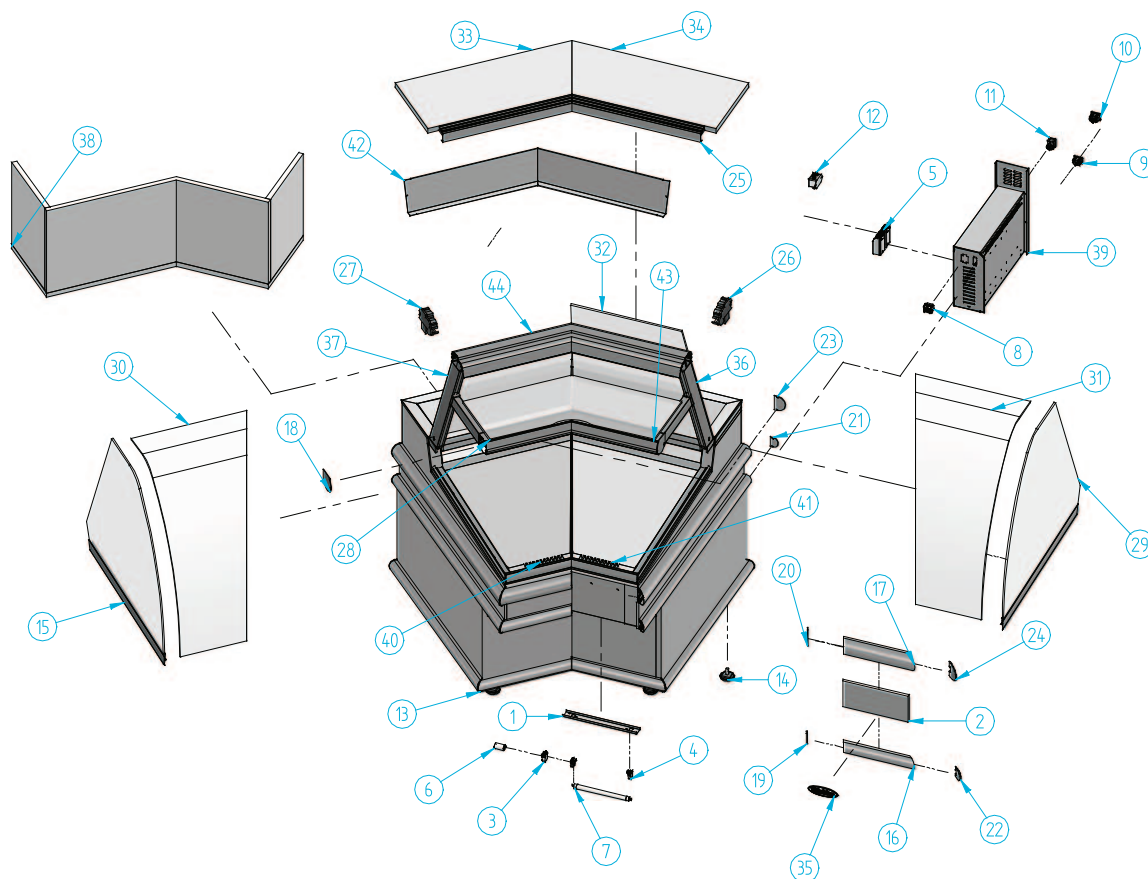

## MN AC 135°

Nº	Código	Descripción	Cantidad
1	10EC5095	SOPORTE ILUMINACION	4
2	203X106	DEC MADERA MASTER A C 135°	1
3	401X10	PORTA-CEBADOR (REF.16/L)	4
4	401X11	PORTA-TUBOS 13W ESP. REF.265	8
5	401X13	REACTANCIA 13W IECNH 20221	2
6	401X33	CEBADOR 4-22 W FS-22	4
7	401X34	TUBO FLUOR. 6W I.D. 212 mm	4
8	402X26	CAJA HEMBRA 12 VIAS	1
9	402X31	CONECTOR MACHO E-5010	1
10	402X32	CONECTOR HEMBRA E-5012	1
11	405X02	INTERRUPTOR NARANJA ILUMINACION	1
12	407X14	FILTRO MONOFAS 250 V 3A FEH-3Z	1
13	505X56	RODAPIE MASTER V A C 135° N	1
14	506X26	REGULADOR M10 (BASE M12)	4
15	601X65	PERFIL REF- 2094 ORO	1

Nº	Código	Descripción	Cantidad
16	601X67	PERFIL REF- 2090 ORO	1
17	601X68	PERFIL REF- 2091 ORO	1
18	601X81	JUEGO TAPETAS PERF-2089 ORO	1
19	601X83	TAPETA PERF- 2090 ANG 135° ORO	2
20	601X84	TAPETA PERF- 2091 ANG 135° ORO	1
21	601X85	TAPETA REF- 2090 CIERRE ORO	4
22	601X86	TAPETA PERF- 2090 ANG 90° ORO	4
23	601X87	TAPETA REF- 2091 CIERRE ORO	2
24	601X88	TAPETA REF- 2091 ANG 90° ORO	2
25	601X91	PERFIL REF-2438 ORO	1
26	603X48	TAPETA PERFIL REF. 797 DCHA.	1
27	603X53	TAPETA PERFIL REF. 797 IZQD.	1
28	604V139	BAZAR SUP MASTER A C 135°	1
29	604V148	COSTADO CRISTAL DF MASTER / STAR	2
30	604V153	CRISTAL CURVO IZQD DF IEJ	1

Nº	Código	Descripción	Cantidad
31	604V154	CRISTAL CURVO DCH DF IEJ	1
32	605V40	PUERTA A C 90° 421 x 490 x 500	2
33	606V21	ENCIMERA DCH MASTER V A C 90°	1
34	606V22	ENCIMERA IZQ MASTER V A C 90°	1
35	901X57	MARCA INFRICO RELIEVE 115x40 ROJO	1
36	BRAAMV	BRAZO ABIERTO MASTER	1
37	BRAAMV	BRAZO CERRADO MASTER	1
38	CAJMSAC13	CAJON MADERA MASTER A C 135°	1
39	E43T1314	C/MANDOS ROYAL V NEUTRA	1
40	E64A1010	BANDEJA EXP IZQ MASTER V A C 90°	1
41	E64A1010	BANDEJA EXP DCH MASTER V A C 90°	1
42	E64TAA23	DUELA MASTER V A C 135° N	1
43	PMPMVAE13	PERFIL PANTALLA MEDIA	1
44	PPSVAC13	PERFIL PANTALLA SUPERIOR	1