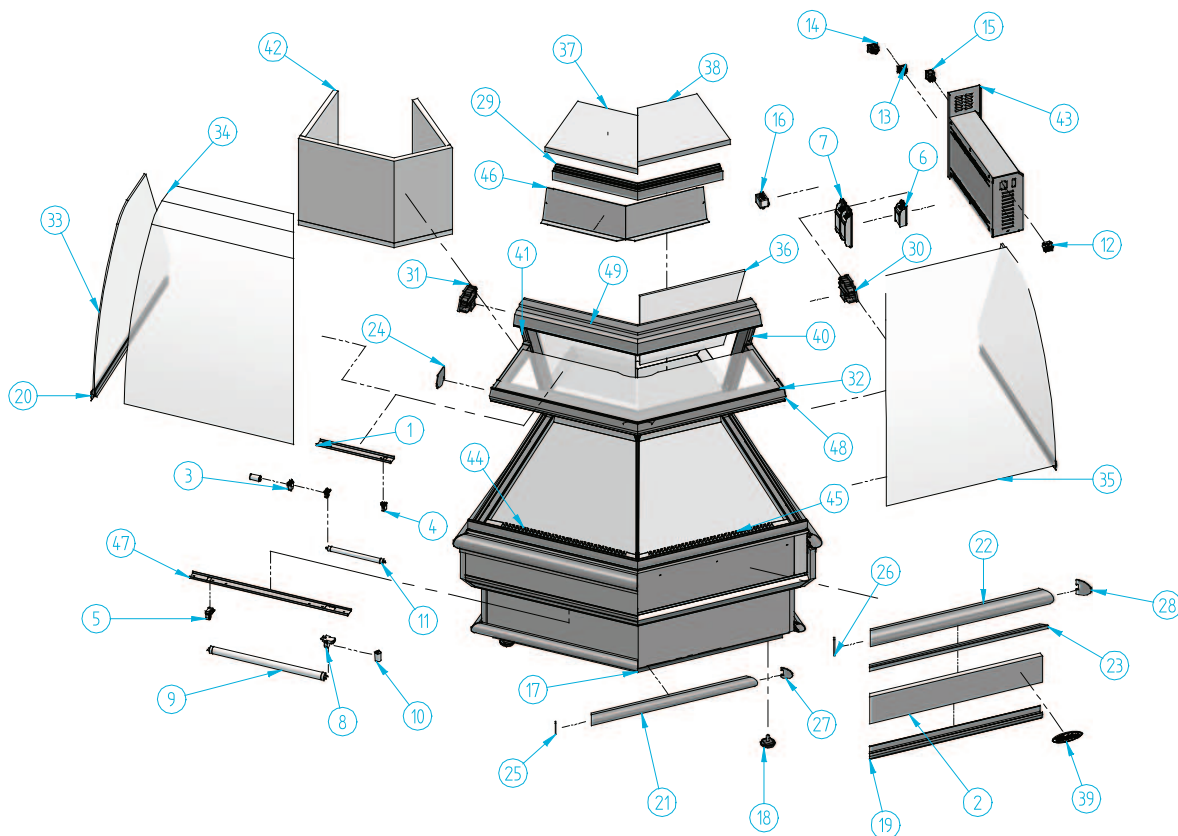

SN AA 135°

Nº	Código	Descripción	Cantidad
1	10EE5095	SOPORTE ILUMINACION	2
2	203X105	DEC MADERA STAR A A 135°	1
3	401X10	PORTA-CEBADOR (REF.16/L)	2
4	401X11	PORTA-TUBOS 13W ESP. REF.265	4
5	401X12	PORTA-TUBOS (REF. 249/TS)	4
6	401X13	REACTANCIA 13W (IECNH 2022)	1
7	401X16	REACTANCIA 30 W (MS 3023)	2
8	401X28	PORTA-TUBOS +PI/CEBADOR 249/TCR	4
9	401X29	TUBO FLUOR. 15 W L.D. 438 26 D	4
10	401X33	CEBADOR 4-22 W FS-22	6
11	401X34	TUBO FLUOR. 6W L.D. 212 mm	2
12	402X26	CAJA HEMBRA 12 VIAS	1
13	402X31	CONECTOR MACHO E-5010	1
14	402X32	CONECTOR HEMBRA E-5012	1
15	405X02	INTERRUPTOR NARANJA ILUMINACION	1
16	407X14	FILTRO MONOFAS 250 V 3A FEH-3Z	1
17	505X68	RODAPIE STAR A A 135° N	1

Nº	Código	Descripción	Cantidad
18	506X26	REGULADOR M10 (BASE M12)	4
19	601X106	PERFIL REF- 2740 ORO	1
20	601X65	PERFIL REF- 2094 ORO	1
21	601X67	PERFIL REF- 2090 ORO	1
22	601X68	PERFIL REF- 2091 ORO	1
23	601X70	PERFIL REF- 2195 ORO	1
24	601X81	JUEGO TAPETAS PERF-2089 ORO	1
25	601X83	TAPETA PERF- 2090 ANG 135° ORO	1
26	601X84	TAPETA PERF- 2091 ANG 135° ORO	1
27	601X86	TAPETA PERF- 2090 ANG 90° ORO	2
28	601X88	TAPETA REF- 2091 ANG 90° ORO	2
29	601X91	PERFIL REF-2438 ORO	1
30	603X48	TAPETA PERFIL REF. 797 DCHA.	1
31	603X53	TAPETA PERFIL REF. 797 IZQD.	1
32	604V136	BAZAR SUP MASTER A A 135°	1
33	604V148	LISTADO CRISTAL DF MASTER / STAR	2
34	604V150	CRISTAL CURVO IZQD DF (BI)	1

Nº	Código	Descripción	Cantidad
35	604V151	CRISTAL CURVO DCH DF (CI)	1
36	605V38	PUERTA A A 90° 400 x 318 x 490	2
37	606V18	ENCIMERA DCH MASTER V A A 90°	1
38	606V19	ENCIMERA IZQ MASTER V A A 90°	1
39	901X57	MARCA INFRIECO RELIEVE 115x40 ROJO	1
40	BRAAMV	BRAZO ABIERTO MASTER	1
41	BRACMV	BRAZO CERRADO MASTER	1
42	CAJMSAA13	CAJON MADERA MASTER A A 135°	1
43	E43T1314	C/MANDOS ROYAL V NEUTRA	1
44	E64A1007	BANDEJA EXP IZQ MASTER V A A 90°	1
45	E64A1009	BANDEJA EXP DCH MASTER V A A 90°	1
46	E64TAA20	DUELA MASTER A A 135° N	1
47	ELS07-PA	SOP. ILLUM. PANTALLA	4
48	PMPMVAAB3	PERFIL PANTALLA MEDIA	1
49	PPSVAAB3	PERFIL PANTALLA SUPERIOR	1