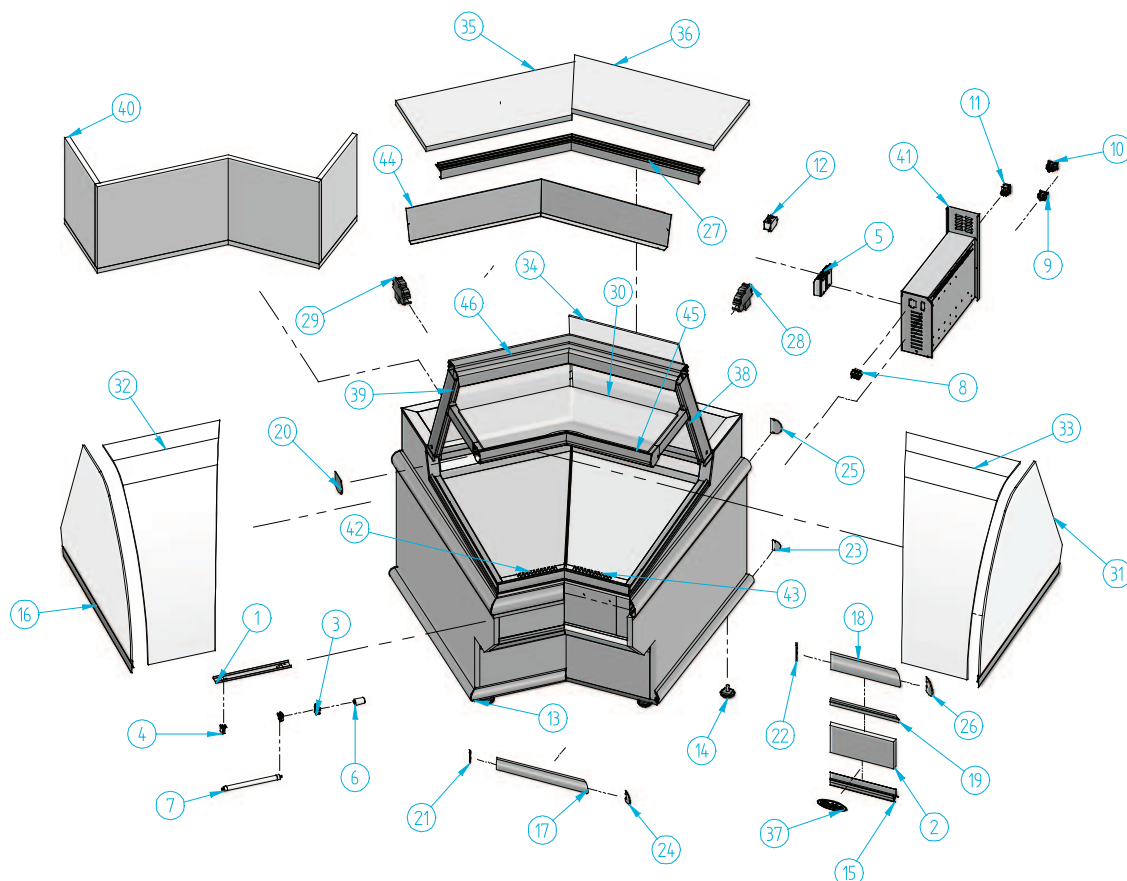

## SN AC 135°

Nº	Código	Descripción	Cantidad
1	10EC5095	SOPORTE ILUMINACION	4
2	203X105	DEC MADERA STAR A C 135°	1
3	401X10	PORTA-CEBADOR (REF.16/L)	4
4	401X11	PORTA-TUBOS 13W ESP. REF.265	8
5	401X13	REACTANCIA 13W (IECNH 2022)	2
6	401X33	CEBADOR 4-22 W FS-22	4
7	401X34	TUBO FLUOR. 6W LD. 212 mm	4
8	402X26	CAJA HEMBRA 12 VIAS	1
9	402X31	CONECTOR MACHO E-5010	1
10	402X32	CONECTOR HEMBRA E-5012	1
11	405X02	INTERRUPTOR NARANJA ILUMINACION	1
12	407X14	FILTRO MONOFAS 250 V 3A FEH-3Z	1
13	505X70	RODAPIE STAR V A C 135° N	1
14	506X26	REGULADOR M10 (BASE M12)	4
15	601X106	PERFIL REF- 2740 ORO	1
16	601X65	PERFIL REF- 2094 ORO	1

Nº	Código	Descripción	Cantidad
17	601X67	PERFIL REF- 2090 ORO	1
18	601X68	PERFIL REF- 2091 ORO	1
19	601X70	PERFIL REF- 2195 ORO	1
20	601X81	JUEGO TAPETAS PERF-2089 ORO	1
21	601X83	TAPETA PERF- 2090 ANG 135° ORO	1
22	601X84	TAPETA PERF- 2091 ANG 135° ORO	1
23	601X85	TAPETA REF- 2090 CIERRE ORO	2
24	601X86	TAPETA PERF- 2090 ANG 90° ORO	2
25	601X87	TAPETA REF- 2091 CIERRE ORO	2
26	601X88	TAPETA REF- 2091 ANG 90° ORO	2
27	601X91	PERFIL REF-2438 ORO	1
28	603X48	TAPETA PERFIL REF. 797 DCHA.	1
29	603X53	TAPETA PERFIL REF. 797 IZQD.	1
30	604V139	BAZAR SUP MASTER A C 135°	1
31	604V148	COSTADO CRISTAL DF MASTER / STAR	2
32	604V153	CRISTAL CURVO IZQD DF IE)	1

Nº	Código	Descripción	Cantidad
33	604V154	CRISTAL CURVO DCH DF (FI)	1
34	605V40	PUERTA A C 90° 421 x 490 x 500	2
35	606V21	ENCIMERA DCH MASTER V A C 90°	1
36	606V22	ENCIMERA IZD MASTER V A C 90°	1
37	901X57	MARCA INFRICO RELIEVE 115x40 ROJO	1
38	BRAAMV	BRAZO ABIERTO MASTER	1
39	BRACMV	BRAZO CERRADO MASTER	1
40	CAJMSAC13	CAJON MADERA MASTER A C 135°	1
41	E43T314	C/MANDOS ROYAL V NEUTRA	1
42	E64A1010	BANDEJA EXP IZD MASTER V A C 90°	1
43	E64A1010	BANDEJA EXP DCH MASTER V A C 90°	1
44	E64TAA23	DUELA MASTER V A C 135° N	1
45	PMPMVAC13	PERFIL PANTALLA MEDIA	1
46	PPSVAC13	PERFIL PANTALLA SUPERIOR	1