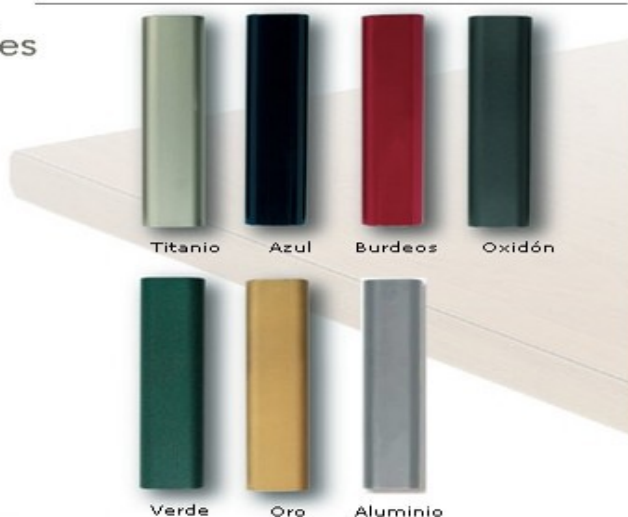

Acabados standard

Acabados especiales

Tapizado

skai

atex

■ Descripción general

| | |
|----------|--------------|
| Armazón | Tubo Acerado |
| Respaldo | Tapizado |
| Asiento | Tapizado |

■ Descripción técnica