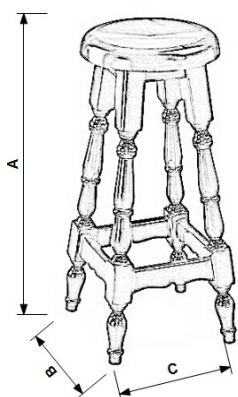

Acabados
madera

Miel

Nogal

	A(cm)	B(cm)	C(cm)	
Taburete	78	34	34	

■ Descripción general

Armazón	Madera barnizada
Asiento	Madera torneada y tapizado

■ Descripción técnica

Apilable	NO
Exterior	NO
Peso unidad	6,00 kg
Cubica unidad	0,082
Bulto estándar	2 unidades