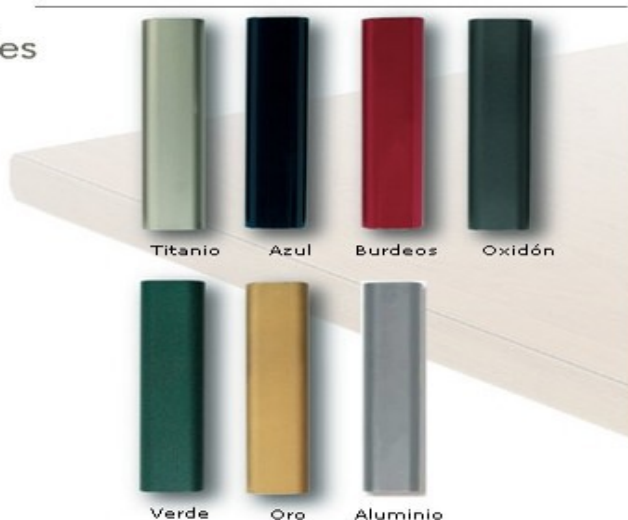

Acabados standard

Acabados especiales

Tapizado

trex ignífugo

skai ignífugo

■ Descripción general

Armazón	Tubo Acerado
Asiento	Tapizado Ignifugo

■ Descripción técnica