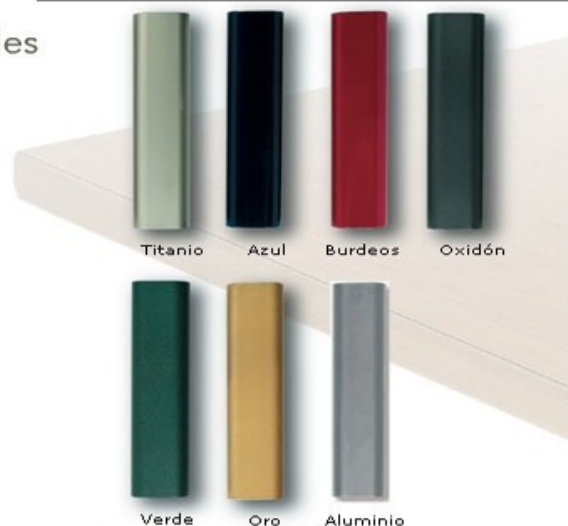

Acabados standard

Acabados especiales

Tapizado

Descripción general

Armazón	Tube Acerado
Asiento	Tapizado.
Respaldo	Madera. Tapizado

Descripción técnica

Apilable	NO
Exterior	NO
Peso unidad	6,50 kg
Cubica unidad	0,214
Bulto estándar	1 unidades