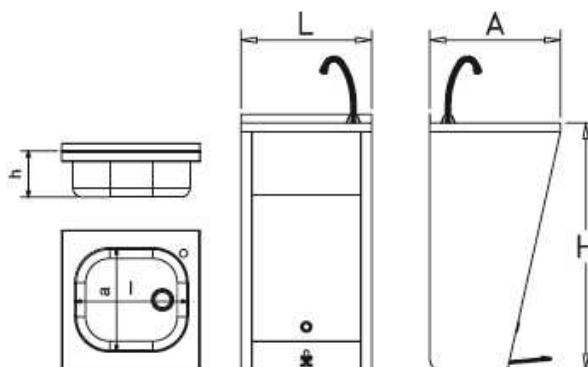


FR061004 – Lavamanos Acero Inoxidable de Pedal (Dos Aguas – 1 Pedal) registrable

Por sus reducidas dimensiones está diseñada para adaptarse a las instalaciones con poco espacio. Su funcionalidad es perfecta, a pesar de su pequeño tamaño, pues incorporamos una nueva cubeta de alto espesor y gran capacidad con reborde anti derrames.

Características:

- Construido en acero inoxidable acabado esmerilado Scotch-brite,
- Disponen de una válvula mezcladora anti retorno con la que podrá regular la temperatura de servicio.
- Este modelo es registrable.

Provistos de mezclador antirretorno
 Supplied with no-return mixing valve
 Munies de valve antiretour mélangeuse

Dimensiones Dimensions Dimensions			Dimensiones de la cubeta Tank dimensions Dimensiones du bac				Kg	Barcode	€
L	A	H	l	a	h				
450	450	850	370	340	150	11,96	061004		