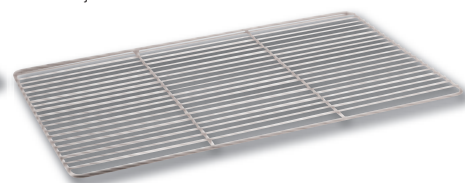

VOÛJE

Código	Descripción	Precio excl. IVA
M930	600 x 400mm	26,50€