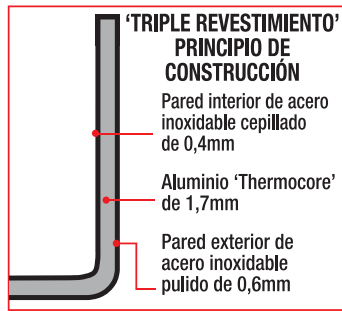

COCINA

Batería de cocina de triple revestimiento

Innovador sistema con núcleo de aluminio entre dos capas de acero inoxidable, lo cual proporciona una distribución uniforme del calor, evitando puntos calientes. Exterior pulido acabado espejo de gran resistencia. Interior cepillado.

Tapas vendidas por separado

- Uso intensivo. 2,7mm de grosor.
- Gruesos mangos remachados de tacto frío.
- Apto para lavavajillas.
- Admite todo tipo de superficies de cocción, incluida la inducción.

VOÛTE
TRI-WALL PANS