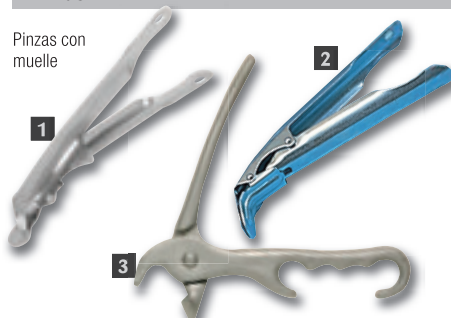

Bandeja pizza 16mm prof

Bandeja reforzada de aluminio y estañada

Código	Descripción	Precio excl. IVA
F004	229mmØ	6,80€
F005	254mmØ	8,70€
F006	305mmØ	9,70€

Bandeja pizza hierro

Resistentes bandejas de acero dulce (bajo en carbono) para hornos de cinta y plataforma y bases para masas frescas o semicocidas. Debe engrasarse antes de usar. 38mm profundidad.

Código	Descripción	Precio excl. IVA
CB145	178mmØ	5,80€
S473	229mmØ	6,80€
S474	254mmØ	8,70€
S475	305mmØ	9,70€
CB146	356mmØ	11,70€

Tapas para bandejas de pizza

Tapas de aluminio de 1,2mm de grosor ajustables a las bandejas mientras la masa reposa, evitando el contacto con el aire y favoreciendo que la masa suba. El borde plegado permite el apilado de manera que las tapas no se desencajen durante su traslado.

Código	Descripción	Precio excl. IVA
CB143	305mmØ	8,70€

Pinzas

Pinzas con muelle

Código	Descripción	Precio excl. IVA
1 GE203	Pinzas bandejas 200mm	1,70€
3 F017	Recipiente hondo	3,40€
2 S479	Universal	12,60€