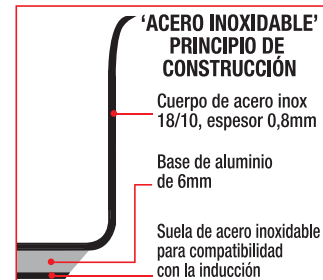

Sartén

Código	Descripción	Precio excl. IVA
M924	203mm(Ø)	31,10€
M925	241mm(Ø)	36,90€
M926	279mm(Ø)	42,70€

Salteadora acampanada

Código	Descripción	Precio excl. IVA
M947	203mm(Ø)	34,60€
M923	241mm(Ø)	41,50€

Cazo

Código	Descripción	Precio excl. IVA
M922	900ml 140mm(Ø) x 70mm (P)	17,30€
M943	1,5Ltr 160mm(Ø) x 70mm (P)	27,70€
M944	3Ltr 200mm(Ø) x 100mm (P)	33,40€
M945	5Ltr 240mm(Ø) x 110mm (P)	45,00€
M946	8Ltr 280mm(Ø) x 120mm (P)	57,70€

Olla alta

Código	Descripción	Precio excl. IVA
T192	10,5Ltr 240mm(Ø) x 240mm (P)	69,20€
T193	20,5Ltr 300mm(Ø) x 300mm (P)	109,70€
T555	35,5Ltr 360mm(Ø) x 360mm (P)	150,10€
T556	49,0Ltr 400mm(Ø) x 400mm (P)	184,70€

Tapas de acero inoxidable

Código	Descripción	Precio excl. IVA
M927	140mm(Ø)	8,60€
M948	160mm(Ø)	10,80€
M949	200mm(Ø)	11,80€
M950	240mm(Ø)	16,10€
M951	280mm(Ø)	17,30€
T134	300mm(Ø)	23,00€
M952	320mm(Ø)	27,70€
T147	360mm(Ø)	35,70€
T148	400mm(Ø)	40,40€

Batería de acero inoxidable

Nuestro súperventas en baterías de la más alta calidad a los precios más económicos

- Acero inoxidable de uso intensivo
- Borde vertedor
- Sólidas asas de tacto frío
- Apto para todas las superficies de cocción, incluida la inducción

VOGUE
STAINLESS STEEL PANS

Las tapas se venden por separado

Olla

Código	Descripción	Precio excl. IVA
M940	7,0Ltr 240mm(Ø) x 160mm (P)	54,20€
M941	9,5Ltr 280mm(Ø) x 155mm (P)	64,60€
M942	12,5Ltr 320mm(Ø) x 160mm (P)	80,80€
T088	18,5Ltr 360mm(Ø) x 180mm (P)	108,50€

Cazuela

Código	Descripción	Precio excl. IVA
T149	4,5Ltr 241mm(Ø) x 100mm (P)	46,10€
T177	7,5Ltr 286mm(Ø) x 120mm (P)	61,20€
T187	13Ltr 368mm(Ø) x 130mm (P)	100,40€

Vaporizador

Válido para menaje Vogue de acero inoxidable y Triwall del mismo diámetro. GG033 para T149, T492, M940 e Y255. G034 para T177, M941 e Y256.