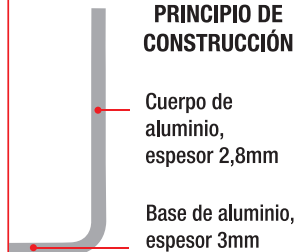

COCINA

Batería de aluminio Vogue

Gama muy resistente para uso intensivo. Los mangos de silicona de tacto frío (vendidos por separado) soportan hasta 250°C, garantizando la necesaria protección.

- Rápida y uniforme distribución del calor
- Acabado cepillado
- Resistentes asas remachadas

Las tapas se venden por separado

VOGUE
ALUMINIUM PANS

'COCINA DE ALUMINIO' PRINCIPIO DE CONSTRUCCIÓN