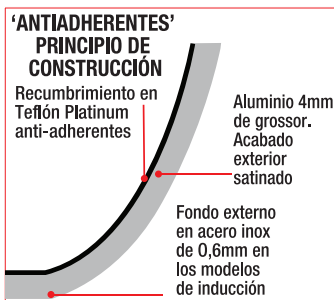

- Fabricadas con materiales de la más alta calidad
- Resistentes mangos remachados
- 3 capas Teflon™ Platinum y otros materiales protectores previenen rayaduras en la superficie
- Aptas para todas las fuentes de calor, excepto inducción