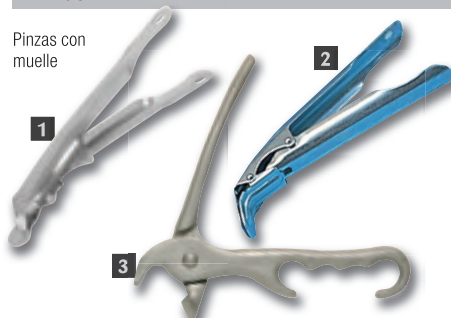

Código	Descripción	Precio excl. IVA
F004	229mmØ	6,80€
F005	254mmØ	8,70€
F006	305mmØ	9,70€

Bandeja pizza hierro

Resistentes bandejas de acero dulce (bajo en carbono) para hornos de cinta y plataforma y bases para masas frescas o semicocidas. Debe engrasarse antes de usar. 38mm profundidad.

Código	Descripción	Precio excl. IVA
CB145	178mmØ	5,80€
S473	229mmØ	6,80€
S474	254mmØ	8,70€
S475	305mmØ	9,70€
CB146	356mmØ	11,70€

Tapas para bandejas de pizza

Tapas de aluminio de 1,2mm de grosor ajustables a las bandejas mientras la masa reposa, evitando el contacto con el aire y favoreciendo que la masa suba. El borde plegado permite el apilado de manera que las tapas no se desencajen durante su traslado.

Código	Descripción	Precio excl. IVA
CB143	305mmØ	8,70€

Pinzas

Pinzas con muelle

Código	Descripción	Precio excl. IVA
1 GE203	Pinzas bandejas 200mm	1,70€
3 F017	Recipiente hondo	3,40€
2 S479	Universal	12,60€