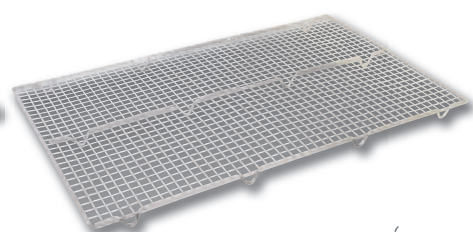

Rejilla de horno para pastelería

Rejilla horno para pastelería; acero inox. También para usar como bandeja enfriadora.

VOÛJE

Código	Descripción	Precio excl. IVA
M930	600 x 400mm	26,50€

Bandeja para enfriar tartas

Uso intensivo, 635 x 406mm

VOÛJE

Código	Descripción	Precio excl. IVA
J811	635 x 406mm	23,10€

Bandejas Vogue

VOGUE

Bandejas para horno

Bandejas de aluminio.
Profundidad 20mm.

Código	Descripción	Precio excl. IVA
1 K442	320 x 215mm	8,60€
K443	370 x 265mm	13,80€
K444	420 x 305mm	18,40€
K445	470 x 355mm	24,20€
K446	520 x 420mm	26,50€