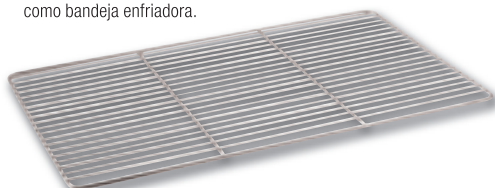

Rejillas de horno Gastronorm

Rejilla horno para pastelería; acero inox. También para usar como bandeja enfriadora.

VOÛJE

Código	Descripción	Precio excl. IVA
M929	GN 1/1-530 x 325mm	19,60€
CC189	GN 2/1 650 x 530mm	29,20€

Rejilla de horno para pastelería

Rejilla horno para pastelería; acero inox. También para usar como bandeja enfriadora.