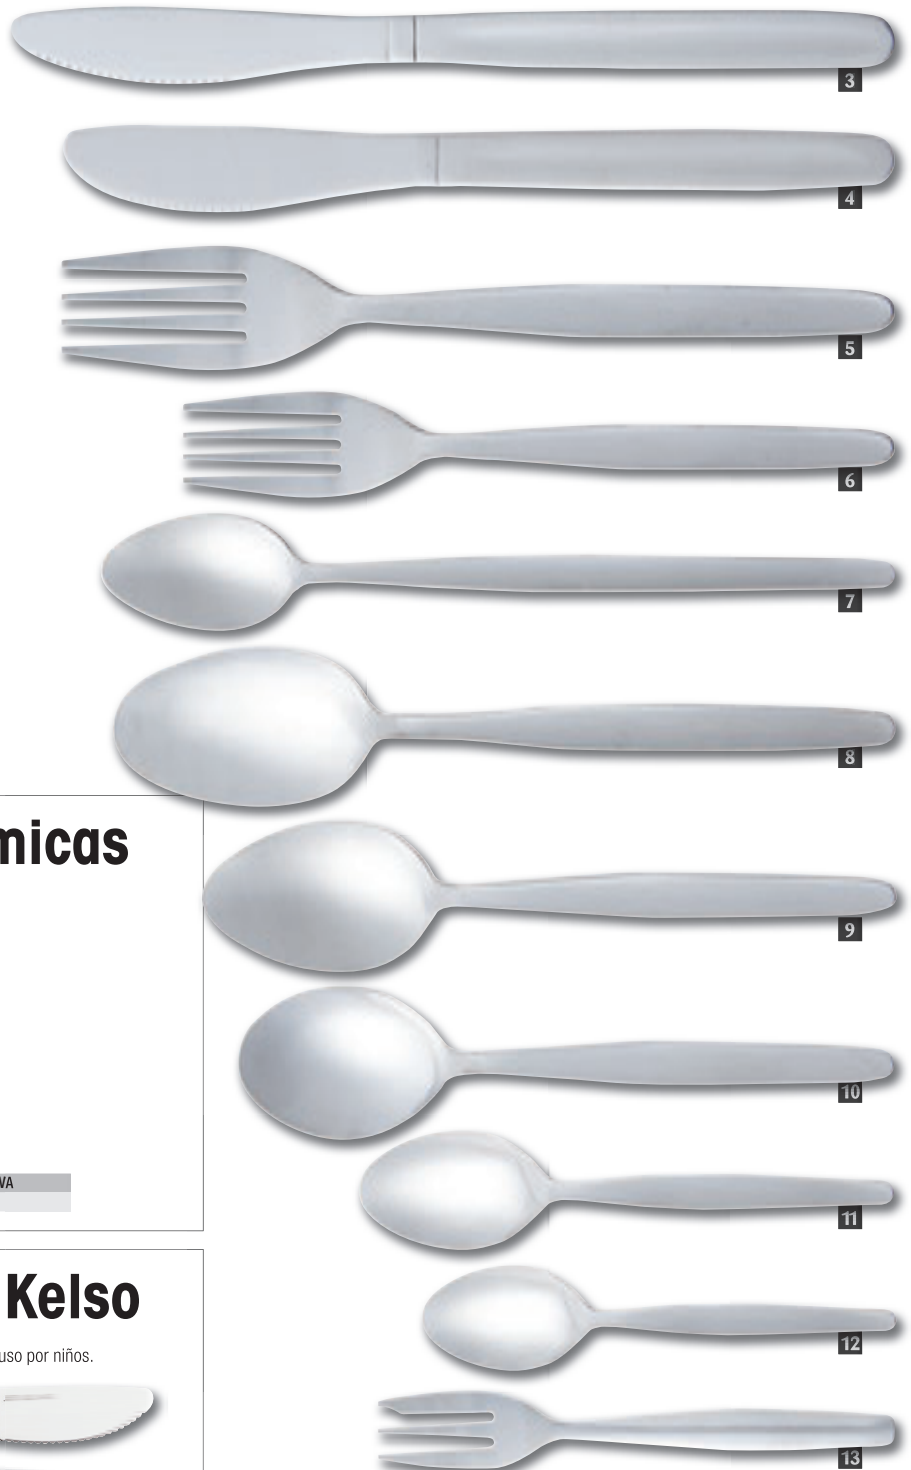

Cucharillas económicas

Se venden en cajas de 12. Acero inoxidable 18/0

Código	Descripción	Cant	Precio excl. IVA
E992	Cucharillas de té	12	1,00€

Cubertería infantil Kelso

Cubertería de acero inox. 18/0 de tamaño pequeño, lo que facilita su uso por niños.

Código	Descripción	Cant	Precio excl. IVA
CB065	Cuchillo 180mm	12	4,50€
CB064	Tenedor 160mm	12	2,40€
CB066	Cuchara 154mm	12	3,40€

Código	Descripción	Cant	Precio excl. IVA
3	C116 Cuchillo de mesa	12	5,10€
4	C118 Cuchillo de postre	12	4,50€
5	C117 Tenedor de mesa	12	2,80€
6	C119 Tenedor de postre	12	2,20€
7	S468 Cuchara de helado	12	3,90€
8	C123 Cuchara de mesa	12	3,40€
9	C120 Cuchara de postre	12	2,20€
10	C122 Cuchara de sopa	12	2,40€
11	C121 Cucharilla de té	12	1,40€
12	CB316 Cucharilla café	12	1,20€
13	DP229 Tenedor de postre pequeño	12	2,20€
S379	*Juego de muestra (cuchillo, tenedor, cuchara)	-	2,20€