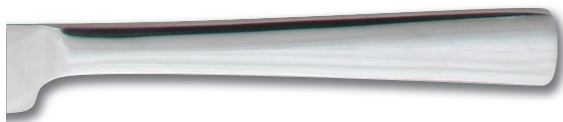

Elegance

Acero inoxidable 18/10 pulido, con un elegante diseño en lágrima. Vendida por docenas.

Código	Descripción	Cant	Precio excl. IVA
DM230	Cuchillo mesa	12	30,80€
DM231	Cuchillo postre	12	26,10€
DM232	Tenedor mesa	12	24,70€
DM233	Tenedor postre	12	19,90€
DM237	Cuchara mesa	12	24,70€
DM235	Cuchara postre	12	19,90€
DM234	Cuchara sopa	12	19,90€
DM236	Cucharilla	12	14,40€
H088	Cucharilla té	12	27,40€
H089	Tenedor tarta	12	29,50€

Moderno

Diseño minimalista y muy moderno, fabricada en acero inoxidable 18/10 pulido.
Vendida por docenas.

Código	Descripción	Cant	Precio excl. IVA
DM238	Cuchillo mesa	12	20,90€
DM239	Cuchillo postre	12	21,30€
DM240	Tenedor mesa	12	21,30€
DM241	Tenedor postre	12	19,10€
DM245	Cuchara mesa	12	21,30€
DM243	Cuchara postre	12	19,10€
DM242	Cuchara sopa	12	20,20€
DM244	Cucharilla	12	12,30€
H010	Cucharilla té	12	23,50€
H006	Tenedor tarta	12	25,80€