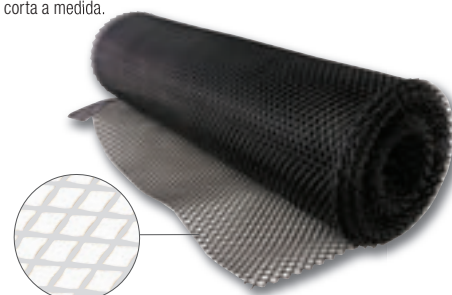

## Tapetes de bar de goma

Tapetes antideslizantes con drenaje para detrás de la barra. Se lavan con agua jabonosa caliente.

Código	Descripción	Precio excl. IVA
1 C174	590 x 80mm	<b>9,00€</b>
2 F977	450 x 300mm	<b>19,80€</b>

## Alfombrilla para vasos

Impide que se rompan los vasos y permite que se sequen más rápidamente gracias a la mayor circulación del aire. Rollo de 10 m. Se corta a medida.

Código	Descripción	Precio excl. IVA
GH053	Negra. 10m.	<b>45,80€</b>
K828	Transparente. 10m	<b>32,80€</b>