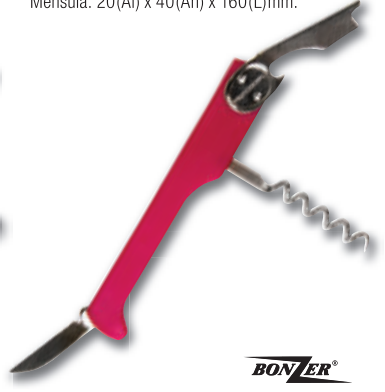

Código D786  
Descripción 110mm  
Precio excl. IVA **4,10€**

**Sacacorchos**

Abre-botellas y espiral biselada. 20(Al) x 40(An) x 160(L)mm.

Código D607  
Precio excl. IVA **4,90€**

**Sacacorchos**

Ménsula. 20(Al) x 40(An) x 160(L)mm.

Código D606  
Precio excl. IVA **6,60€**

**Abridor de largo alcance**

Palanca ampliada para una apertura más sencilla

Código D833  
Descripción Negro  
Precio excl. IVA **6,60€**

**Sacacorchos Pirouette**