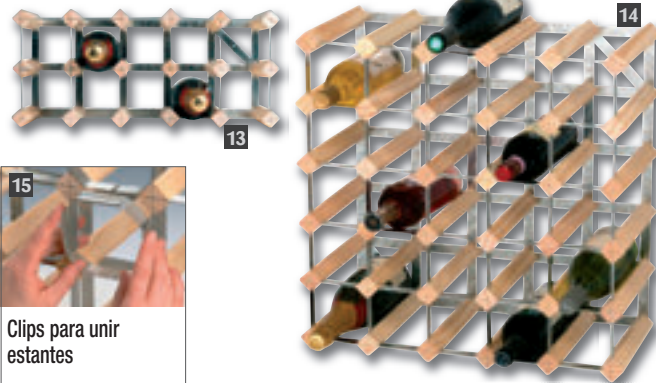

Clips para unir estantes

Código	Descripción	Precio excl. IVA
13	F283 Para 15 botellas	14,80€
14	F284 Para 30 botellas	24,70€
	F285 Para 72 botellas	51,80€
	DN635 Para 90 botellas	87,00€
15	F286 Lote de 5 clips	7,90€

Soporte para botellas

Soportes de hierro con una pequeña pizarra para precios u otra información. Diámetro para botella 90mm. Pizarra 130 x 105mm.