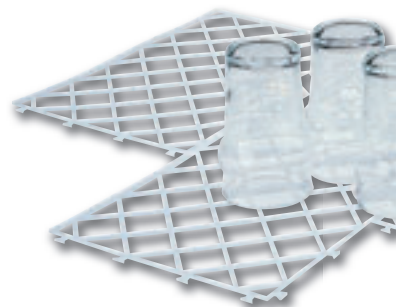

## Limpia-vasos de plástico

Un limpiador sencillo de vasos para limpieza fácil de cristalería. Cepillo de nylon.

Código	Descripción	Precio excl. IVA
GD150	Limpia-vasos	<b>12,30€</b>

## Alfombrillas para vasos

Manteles transparentes interconectables que permiten que el aire entre en los vasos para contribuir a su secado. También pueden cortarse a medida. Apto para lavavajillas. Tamaño (mm): 6(Al) x 322(An) x 215(P).