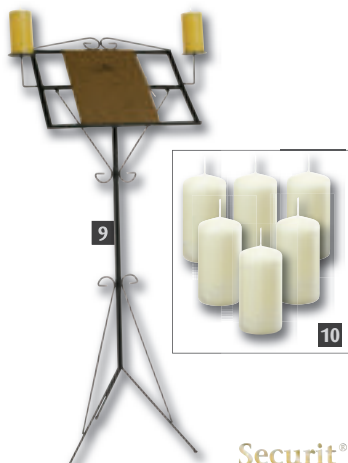

Securit®

Pizarras colgantes Trio

Pizarras colgantes acabado caoba unidas por cadena. 430(ancho) x 1200(alto)mm.

Código	Descripción	Precio excl. IVA
E094	Caoba	54,60€

Soporte para menú

Elegante diseño en acero negro ideal para exponer menús. Accesorios incluidos. Altura:1350mm. Lote de velas gruesas de 130mm a la venta por separado

Código	Descripción	Cant.	Precio excl. IVA
9	Y128 Soporte para menú	1	69,50€
10	CB020 130mm(alto)	6	14,60€

Securit®

Marcos de aluminio

El marco se abre fácilmente por la parte delantera para cambiar rápida y sencillamente el contenido. Tapa de PVC anti-reflejos y resistente a las marcas, que protege el contenido. Marco de aluminio mate y borde de 25mm. Tornillos de fijación a a pared no incluidos.

Características
U797 330 x 425mm.
U798 455 x 332mm.

Código	Descripción	Precio excl. IVA
U797	Tamaño A4	17,30€
U798	Tamaño A3	21,40€

Porta-menús de ventana

Porta-menús en acrílico con ventosas que se pegan fácilmente al vidrio de la ventana, para mantener el expositor en la posición deseada. El menú se puede deslizar a través del lado más largo del marco. Apto para exposición vertical u horizontal.