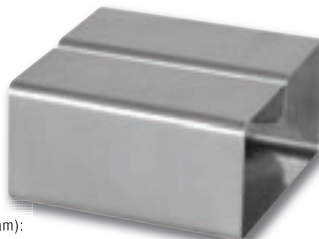

Soporte para menú cúbico

Acero inoxidable

Características
DM222 Medidas (mm): 40(Al) x 80x 80.

Código	Descripción	Precio excl. IVA
DM222	Cúbico	4,60€
CE304	Funda A5	4,30€
CE305	Funda A4 para F778 y DM222	4,30€

Soporte para menús acrílico A5

Plástico transparente altamente duradero que se ajusta sin problemas a cualquier carta de menú de tamaño A5 (no incluida). 42(alto) x 151(ancho) x 57(fondo)mm.