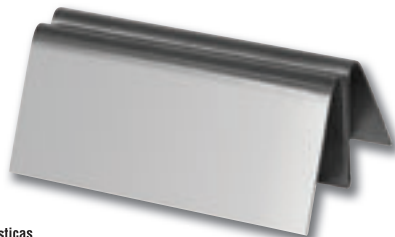

Acero inoxidable.

Características
DM221 Medidas (mm): 80(Al) x 37(An).

Código	Descripción	Precio excl. IVA
DM221	Soporte "M"	3,60€

Soporte para menú madera

Expositor de madera apto para diversos tamaños de menú.