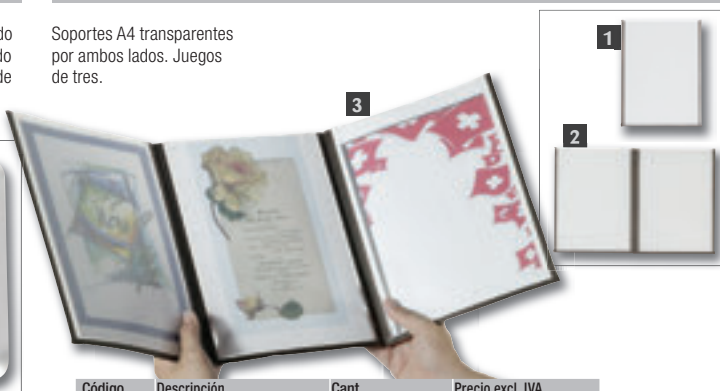

Porta-menús Crystal

Soportes A4 transparentes por ambos lados. Juegos de tres.

Código	Descripción	Cant	Precio excl. IVA
1 CB841	Individual (2 caras)	3	8,70€
2 CB842	Doble (4 caras)	3	13,10€
3 CB843	Triple (6 caras)	3	18,90€

Securit®