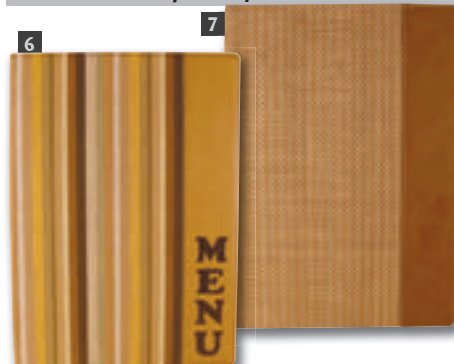

Porta-menús Rayas/Playa

Porta-menús A4 disponibles en dos estilos. Incluye un encarte para mostrar 4 caras. Admite hasta 10 encartes (40 caras)

Código	Descripción	Precio excl. IVA
6 CB836	Porta-menús Rayas	22,40€
7 CB838	Porta-menús Playa	22,40€
H600	10 encartes adicionales (A4)	13,60€

Securit®