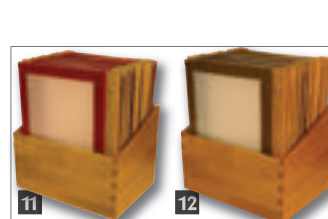

Código	Descripción	Cant	Precio excl. IVA
U266	Negro	20	273,10€
U268	Marrón claro	20	273,10€
U267	Rojo	20	273,10€
U269	Verde	20	273,10€
U270	Azul	20	273,10€

Securit®

Porta-menús con lomo de madera A4

Atractivos porta-menús con lomo de madera para una presentación del menú distintiva a la par que original. Disponibles en negro o marrón con dos encartes que muestran cuatro páginas. Encartes adicionales disponibles por separado.

Código	Descripción	Precio excl. IVA
8 H735	Porta-menús negro	11,70€
H741	Porta-menús marrón	11,70€
9 H747	5 encartes negros	15,60€
H753	5 encartes marrones	15,60€

Securit®

Porta-menús con lomo de madera A4

Atractivos porta-menús con lomo de madera para una presentación elegante y original. Disponibles en tres colores con dos encartes que muestran cuatro páginas. Cajón de madera incluido. Encartes adicionales disponibles por separado (ver izquierda).