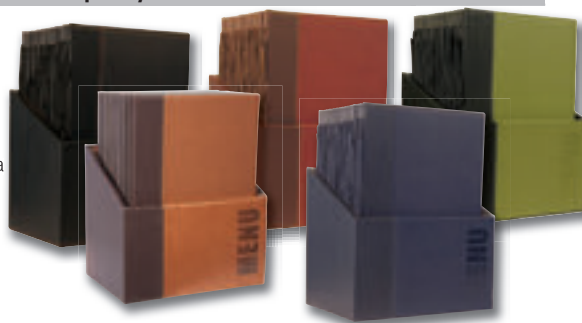

Porta-menús Contemporary A4

Colección de porta-menús modernos, de cuero sintético suave al tacto y resistentes a los arañazos con un encarte que muestra cuatro caras y una resistente caja para almacenarlos y presentarlos de forma limpia. Se pueden lavar con agua y jabón.