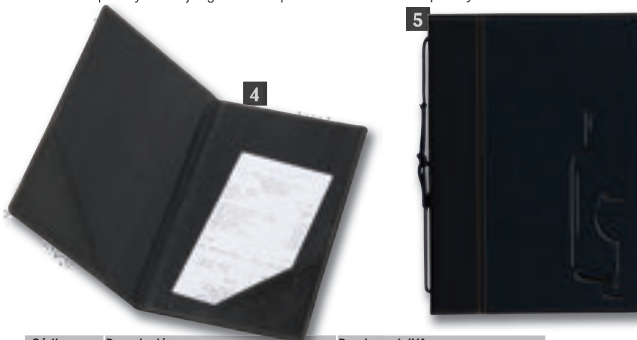

Código	Descripción	Precio excl. IVA
4 H603	Presentador de cuentas	8,70€
5 H602	Carta de vinos Contemporary	15,60€

Securit®