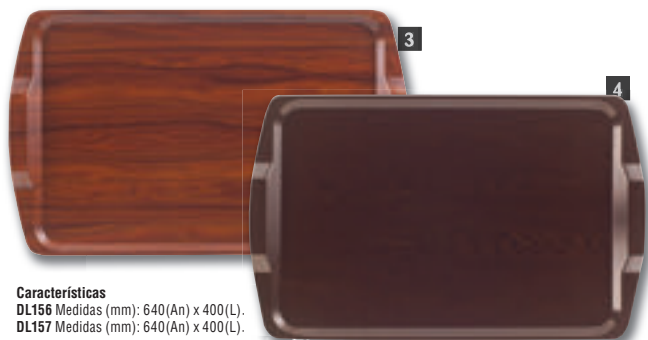

Bandejas de servicio

Ligeras bandejas laminadas con asas. Apilables.

Características
DL156 Medidas (mm): 640(An) x 400(L).
DL157 Medidas (mm): 640(An) x 400(L).

Código	Descripción	Precio excl. IVA
3 DL156	Nogal	18,50€
4 DL157	Wenge	18,50€

CAMBRO

Bandeja bambú

Bandeja resistente y ligera perfecta para servicio de habitaciones. Fabricada en bambú, muy resistente y respetuoso con el medio ambiente.