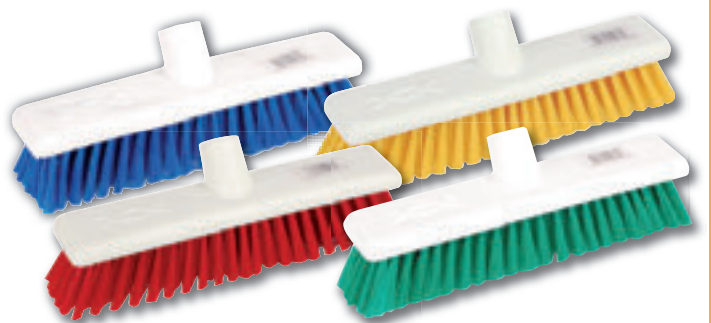

Cepillos coloreados

Cepillos de colores de cerdas suaves, lavables hasta 100°C.

Código	Descripción	Precio excl. IVA
DN829	Azul 305mm	10,20€
DN830	Rojo 305mm	10,20€
DN831	Amarillo 305mm	10,20€
GK873	Verde 305mm	10,20€
DN832	Azul 457mm	16,30€
DN833	Rojo 457mm	16,30€
DN834	Amarillo 457mm	16,30€
GK874	Verde 457mm	16,30€