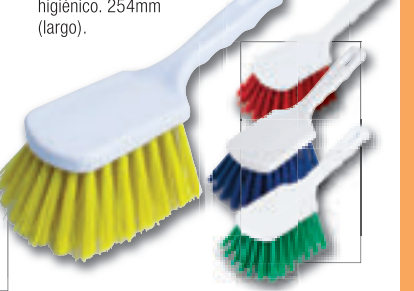

Código	Descripción	Precio excl. IVA
5 L755	Cepillo amarillo	12,90€
L753	Cepillo rojo	12,90€
L754	Cepillo azul	12,90€
L756	Cepillo verde	12,90€

Cepillo rascador

Plástico duradero e higiénico. 209mm (largo).

Jantex

Código	Descripción	Precio excl. IVA
L723	Amarillo	11,30€
L721	Rojo	11,30€
L722	Azul	11,30€
L720	Verde	11,30€

Cepillo de mano

Plástico duradero e higiénico. 254mm (largo).

Jantex

Código	Descripción	Precio excl. IVA
L719	Amarillo	11,30€
L717	Rojo	11,30€
L718	Azul	11,30€
L716	Verde	11,30€