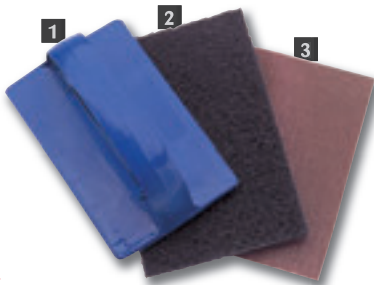

Código	Descripción	Precio excl. IVA
1 F961	Soporte para plancha	9,10€
2 F962	Estropajos (lote de 10)	9,00€
3 F963	Estropajos (lote de 20)	8,10€

Juego de cepillos de limpieza

Par de cepillos para limpiar los lugares más inaccesibles. Cerdas de resistente nylon y mangos antideslizantes. El cepillo largo está indicado para juntas de azulejos o zonas altas. El pequeño es perfecto para luminarias y lugares estrechos. Cuchilla incorporada para eliminar acumulaciones en tuberías.