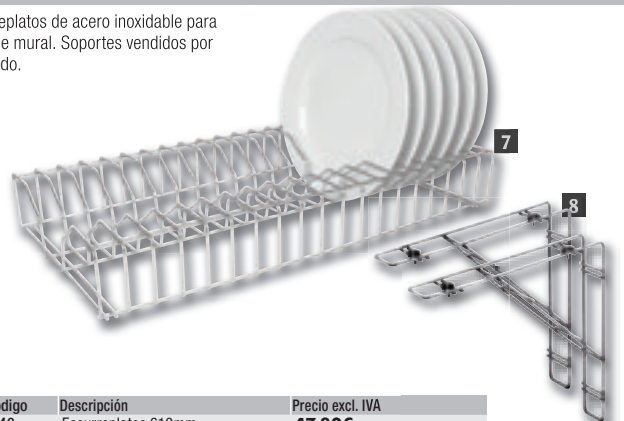

Escurreplatos y soportes de acero inoxidable

Escurreplatos de acero inoxidable para montaje mural. Soportes vendidos por separado.

Código	Descripción	Precio excl. IVA
7	L440 Escurreplatos 610mm	47,80€
L441	Escurreplatos 915mm	65,20€
8	L442 Par soportes	26,40€

VOÛJE