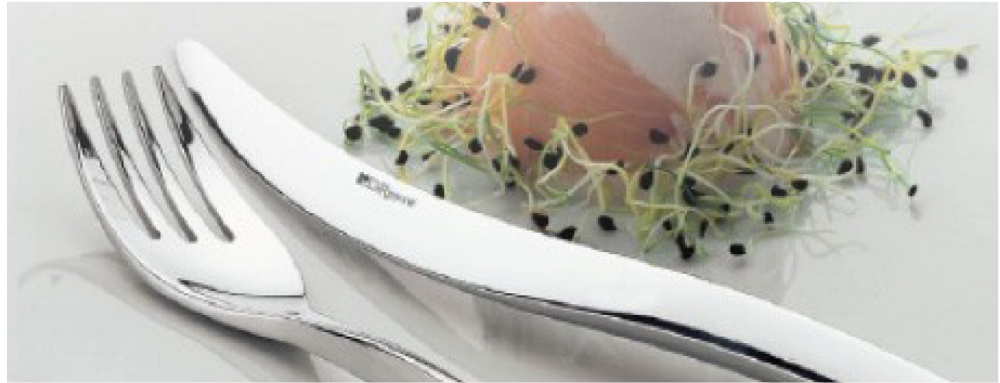

EXPO ❄️ ❄️
maquinaria
“PASIÓN POR LA HOSTELERÍA”

LIMPIEZA
INSTALACIONES

LIMPIEZA E INSTALACIONES

Paños antibacterianos uso general

Paños antibacterianos de uso general, presentados en rollo y de fácil dispensación. Semi-desechables. Tamaño del paño 370 x 220mm.