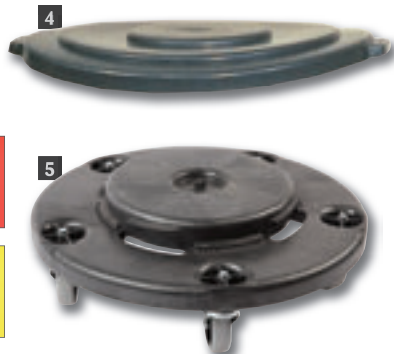

GESTIÓN DE RESIDUOS

Contenedores Brute, tapas y plataforma