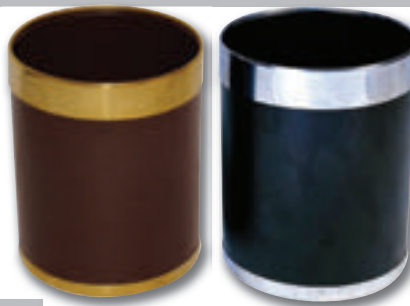

Papeleras

Cuerpo de acero con revestimiento de polvo epoxy y borde desmontable para sujetar la bolsa de basura.

Características
 Tamaño (mm): 280(AI) x 224(Ø). Peso 1,08kg.

Código	Descripción	Precio excl. IVA
Y804	Dorado	20,90€
Y805	Plata	20,90€