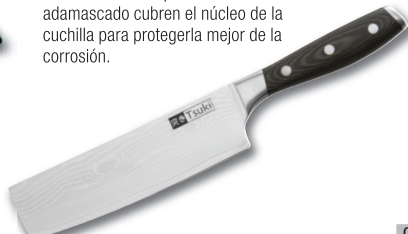

Hoja de acero inox. de alta calidad y mango de plástico moldeado.

VOÛGE

Código	Descripción	Precio excl. IVA
D474	203mm	35,70€

Hacha

Hacha con dos capas de acero adamascado cubren el núcleo de la cuchilla para protegerla mejor de la corrosión.