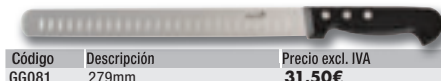

Código	Descripción	Precio excl. IVA
GG075	279mm	23,10€

Tenedor

Código	Descripción	Precio excl. IVA
C030	Dientes 178mm	25,10€

Cuchillo pelador

Código	Descripción	Precio excl. IVA
GG071	76mm	8,40€
GG072	102mm	9,20€

Cuchillo salmonero

Código	Descripción	Precio excl. IVA
GG081	279mm	31,50€

Cuchillo para pan

Código	Descripción	Precio excl. IVA
GG082	254mm	34,30€

Cuchillos mango nylon negro

HYGIPLAS

Cuchillos de uso general. Aptos para lavavajillas, fáciles de afilar. La mejor relación calidad/precio.