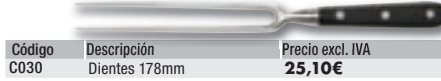

Tenedor

Código	Descripción	Precio excl. IVA
C030	Dientes 178mm	25,10€