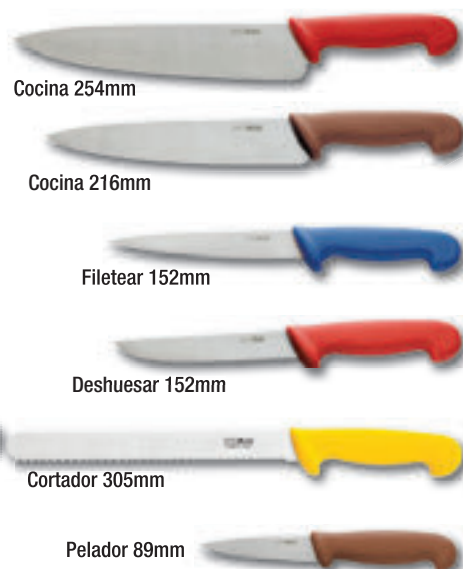

Código	Descripción	Precio excl. IVA
S454	Juego de 15 piezas	195,10€

HYGIPLAS

Juego de 7 piezas básicas

Cuchillos de uso general y de gran calidad, suministrados con estuche. Aptos para lavavajillas y fáciles de afilar.

Código	Descripción	Precio excl. IVA
F222	Juego de 7 piezas (cuchillo de cocina 200mm)	54,20€
F203	Juego de 7 piezas (cuchillo de cocina 250mm)	61,20€

HYGIPLAS

Juego de 6 cuchillos y estuche

Hojas del mejor acero inoxidable con mangos aptos para el lavavajillas. Juego de 6 cuchillos práctico y asequible con estuche negro.