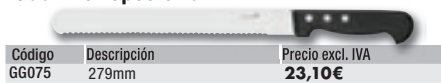

Código	Descripción	Precio excl. IVA
C843	229mm	49,30€

Cuchillo para pan

Código	Descripción	Precio excl. IVA
GG083	203mm	20,90€

Cuchillo de pan sierra

Código	Descripción	Precio excl. IVA
C844	191mm	24,10€

Cuchillo repostería