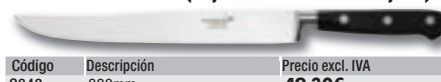

Cuchillo de cocina

Código	Descripción	Precio excl. IVA
C002	102mm	16,70€
C003	152mm	25,10€
C005	203mm	39,80€
C007	254mm	44,00€

Cuchillo de filetear (flexible)

Código	Descripción	Precio excl. IVA
C010	152mm	31,40€

Cuchillo de deshuesar (rígido)

Código	Descripción	Precio excl. IVA
C015	152mm	18,80€

Cuchillo rebanador extra-largo

Código	Descripción	Precio excl. IVA
GG079	394mm	49,40€

Cuchillo de trinchar (hoja lisa totalmente forjada)

Código	Descripción	Precio excl. IVA
C843	229mm	49,30€

Cuchillo para pan

Código	Descripción	Precio excl. IVA
GG083	203mm	20,90€

Cuchillo de pan sierra

Código	Descripción	Precio excl. IVA
C844	191mm	24,10€

Cuchillo repostería