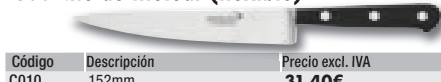

Cuchillo de cocina

Código	Descripción	Precio excl. IVA
C002	102mm	16,70€
C003	152mm	25,10€
C005	203mm	39,80€
C007	254mm	44,00€

Cuchillo de filetear (flexible)

Código	Descripción	Precio excl. IVA
C010	152mm	31,40€