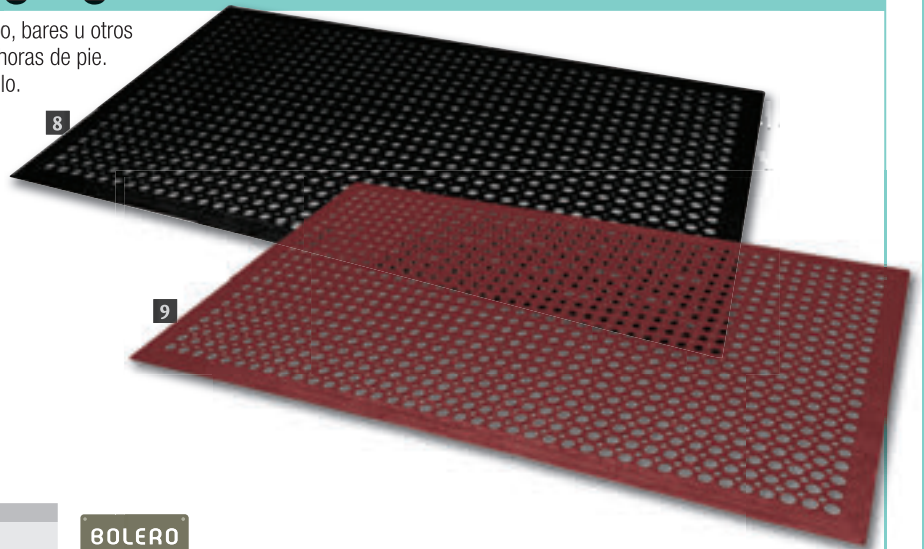

- Duraderos y ligeros
- Consumo eficiente de energía
- Luminosos y atractivos colores
- Fácil de usar

Características
Y950 Tamaño (mm): 170(AI) x 410 (An) x 40 (P). Peso 1,1kg.
Y951 Tamaño (mm): 75(AI) x 430(An) x 65(P). Peso 1,6kg.

Código	Descripción	Precio excl. IVA
6 Y950	Open	39,00€
7 Y951	Luminoso profesional LED móvil	58,50€

Alfombrilla anti-fatiga goma

Alfombrilla almohadillada para utilizar en zonas de fregado, bares u otros suelos húmedos sobre los que el personal pasa muchas horas de pie. Lavable. No utilizar lejía. No adecuado para suelos de vinilo. Medidas 1500 x 900mm.