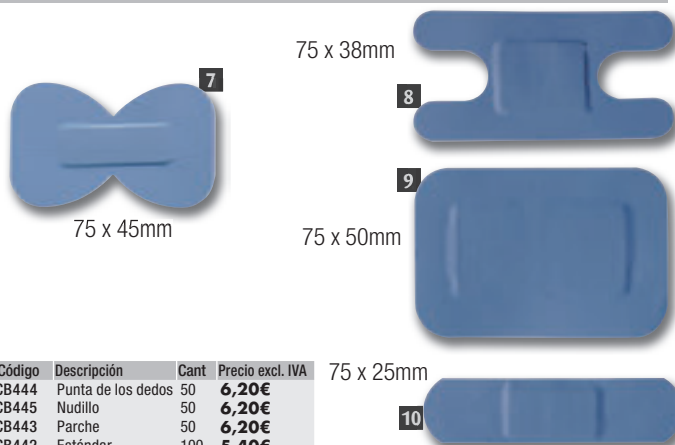

Código	Descripción	Cant	Precio excl. IVA
CD523	Tirita	100	14,00€

Esparadrapo impermeable

Apta para fijar apósitos sobre las heridas. 25mm x 5m.

Código	Descripción	Precio excl. IVA
Y474	Natural	2,40€

Dediles azules

Protegen sus dedos; con una tira plástica que se enrolla alrededor de la muñeca.

Código	Cant	Precio excl. IVA
C697	12	4,90€

Dedil

Impermeable.

Código	Cant	Precio excl. IVA
Y476	100	8,20€

Tiritas azules estándar