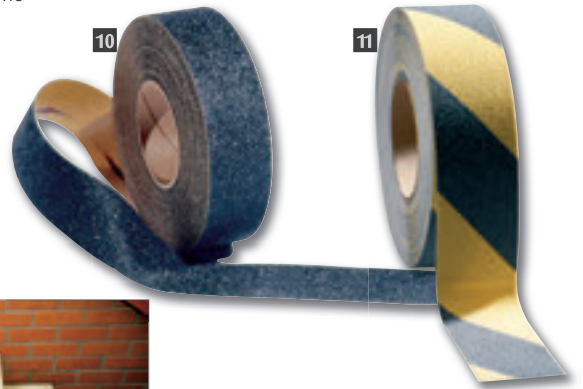

Cintas adhesivas antideslizantes

Cintas abrasivas de arenisca duraderas, antideslizantes y resistentes con reverso autoadhesivo. Se pueden usar en escaleras, pasarelas, rampas y entradas. 50mm x 18.3m. Conforme a EN 13552, categoría R13