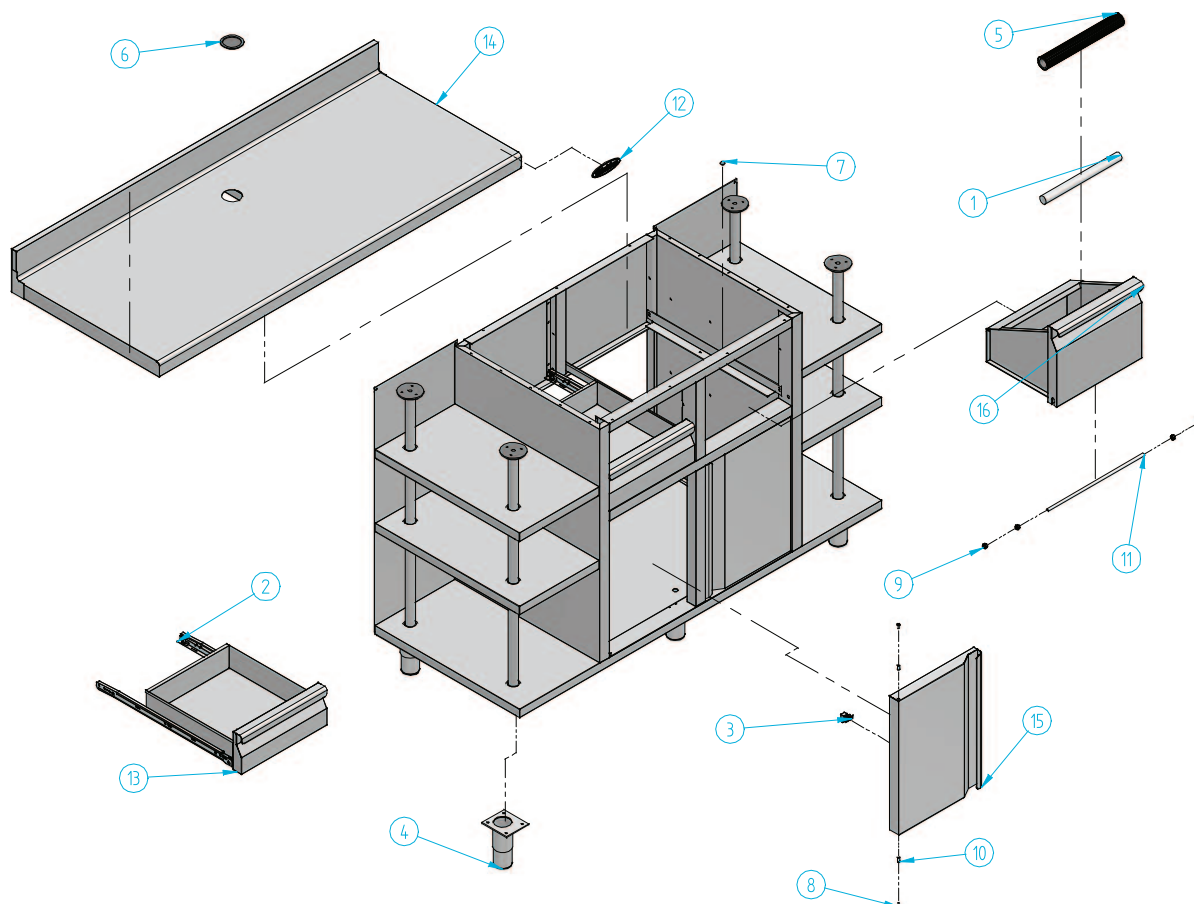

MCAF 1500

Nº	Código	Descripción	Cantidad
1	203X12	PALO TOLVA DIAM. 27 x 308 mm	1
2	503X01	JUEGO DE GUÍAS DE CAJÓN 550	2
3	506X01	YAVEN SILENCIOSO PUERTA MCAF	2
4	506X41	PATA REGULABLE MOD 1 1/2 PULG.	6
5	602X02	GOMA PIRELLI RILKHOR 10 ATM	1
6	603X41	PASACABLES DIAM.60 AP-850	1
7	603X70	TOPE TOLVA IREF-6281	2
8	701X09	TORNILLO 4x12 DIN 966 INOX A-2	4
9	702X04	TUERCA M8	4
10	704X02	TUERCA REMACHAB. M4x9,5 ALUHI	4
11	705X04	VARILLA ROSCADA DIN 975 M8 x 390	1
12	901X57	MARCA INFRIECO RELIEVE 115x40 ROJO	1
13	CAJMCAF	CAJÓN MCAF	2
14	ENCMCAF15	ENCIMERA MCAF 1500	1
15	PUEMCAF	PUERTA MCAF	2
16	TOLMCAF	TOLVA MCAF	1