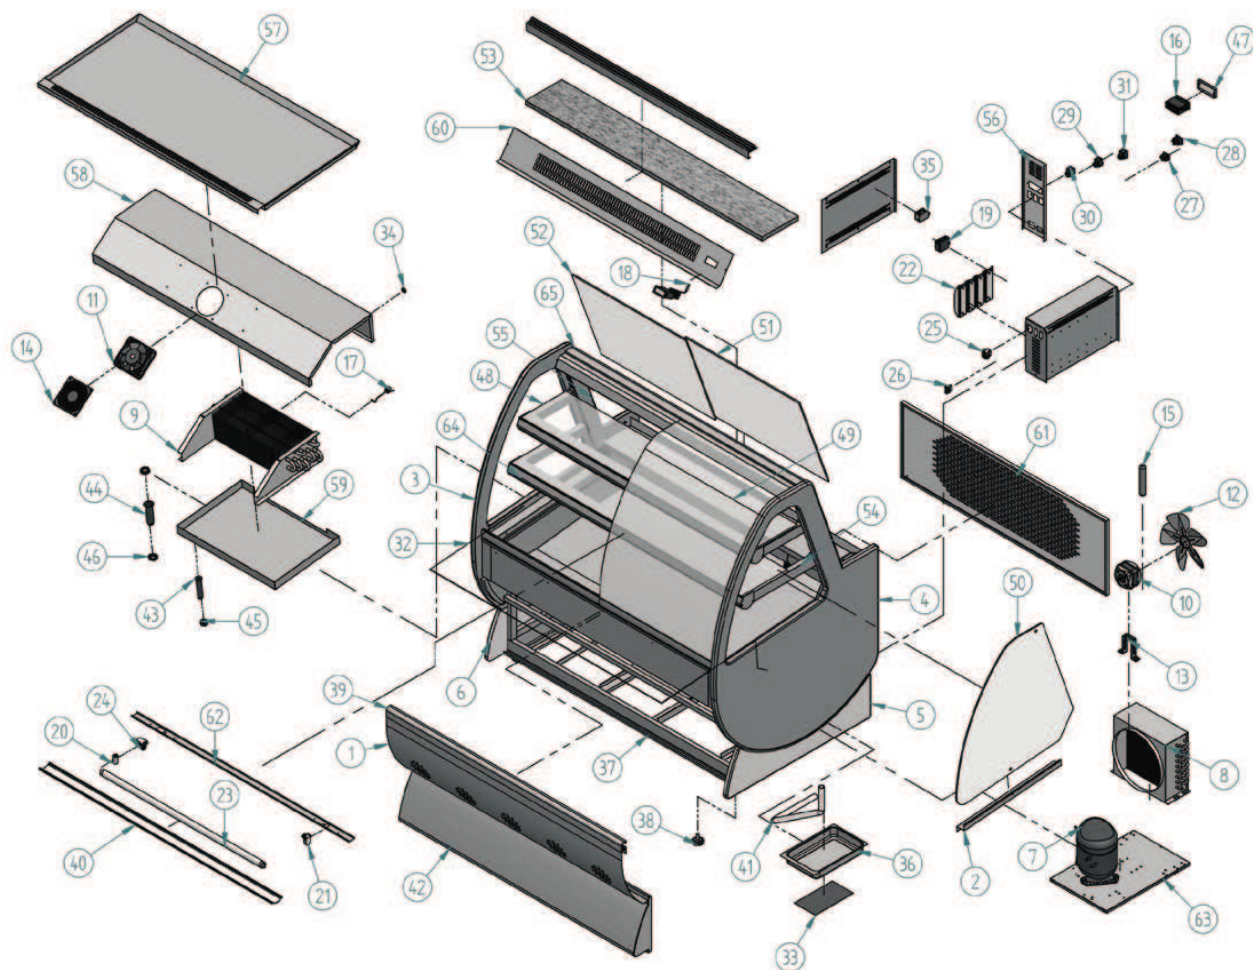

## VIF 1300

Nº	Código	Descripción	Cantidad
1	101R1350	DEC FRONTAL IRIS 1300	1
2	101R1355	SOPORTE CRISTAL IRIS	2
3	203X138	COSTADO DCH VITR IRIS	1
4	203X139	COSTADO IZQ VITR IRIS	1
5	203X140	COSTADO INF DCH VITR. IRIS	1
6	203X141	COSTADO INF IZQ VITR. IRIS	1
7	301004	COMPRESOR 1/4 R134a	1
8	302X09	CONDENSADOR 9X3 CON BAFLE	1
9	303V40	EVAP RF 13 / MF 900	1
10	304X01	MOTOVENT. 10W IH-88 D-250I	1
11	304X03	MOTOVENT. EBM W2K121-AA01-01	1
12	304X07	PALA 250 mm	1
13	304X10	PIE GRANDE (84 mm)	1
14	304X11	REJILLA MOTOVENT.EBM LZ 33.1	1
15	305X02	FILTRO 30 GR. 1/4X1/4 R-134a	1
16	308X02	MICROPROC. 2 RELE 12 v	1
17	308X04	SONDA MICROPROC. NTC	2
18	308X06	TERMOMETRO ANALOGICO DE BULBO	1
19	308X12	TRANSFORMADOR (220/12V)	1
20	401X07	CEBADOR 4-80 W FS-11	4
21	401X12	PORTA-TUBOS (REF. 249/TS)	4
22	401X16	REACTANCIA 30 W (MS 3023)	4

Nº	Código	Descripción	Cantidad
23	401X24	TUBO FLUOR. 30W LD. 895 mm 26 D	4
24	401X26	PORTA-TUBOS +PI/CEBADOR 249/TER	4
25	402X26	CAJA HEMBRA 12 VIAS	1
26	402X28	CAJA 1-0480703-0 HEMBRA 4 VIAS	1
27	402X31	CONECTOR MACHO E-5010	1
28	402X32	CONECTOR HEMBRA E-5012	1
29	405X02	INTERRUPTOR NARANJA ILUMINACION	1
30	405X03	INTERRUPTOR ROJO RESISTENCIA	1
31	405X04	INTERRUPTOR GENERAL	1
32	406X10	RESIST. ANTI-VAHO ROYAL 1300	1
33	406X32	PLACA RESIT. 200 w TERMOST.	1
34	407X03	PASACABLE 9 mm	1
35	407X14	FILTRO MONOFAS 250 V 3A FEH-3Z	1
36	50DX21	BANDEJA EVAP. AN/VIT 398 x 190	1
37	505X119	RODAPIE IRIS 1300 R	1
38	506X26	REGULADOR M10 (BASE M12)	4
39	601X129	PERFIL REF - 2273 PLATA	1
40	602V63	PERFIL PROTECTOR N°1	3
41	602X20	GOMA DESAGÜE 18 x 22 mm	1
42	603X143	DEC. ZOCALO ERIZANA 1400	1
43	603X15	DESAGUE 1/2 LARGO (COMPLETO)	1
44	603X16	DESAGUE 3/4	1