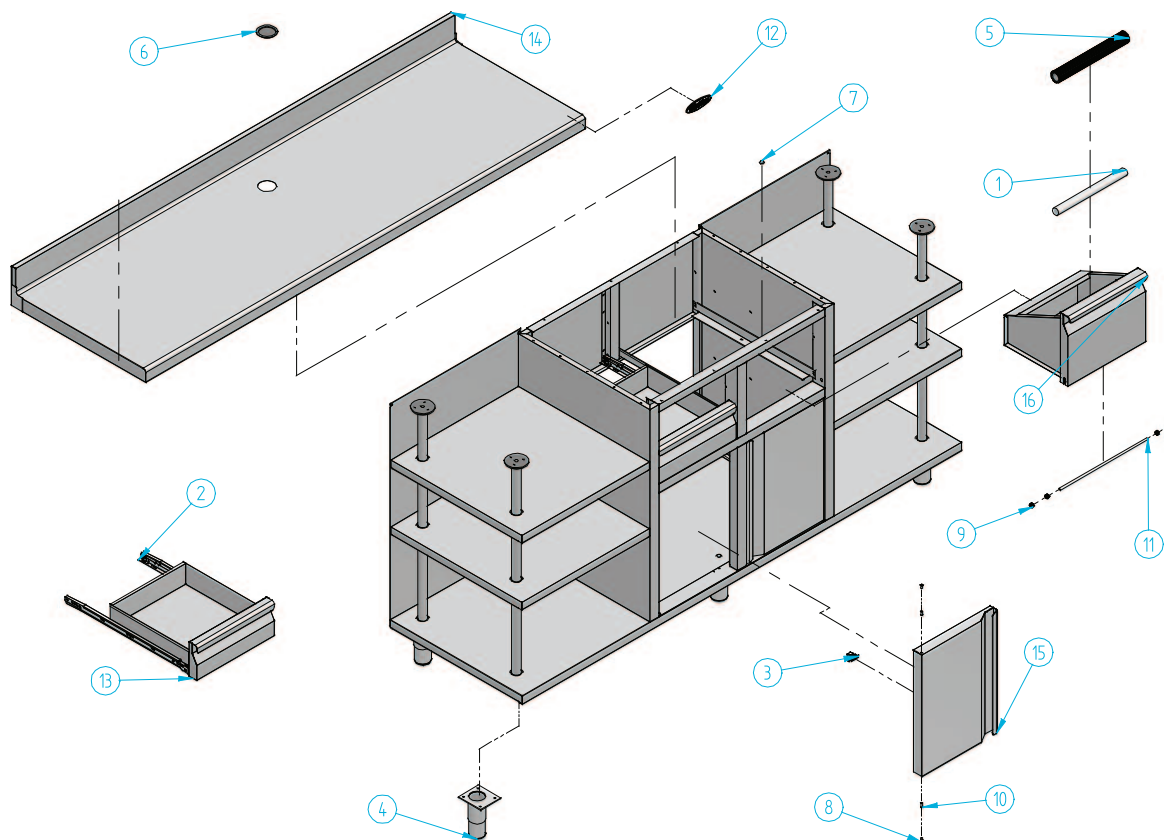

## MCAF 2000

Nº	Código	Descripción	Cantidad
1	203X12	PALO TOLVA DIAM. 27 x 308 mm	1
2	503X01	JUEGO DE GUIAS DE CAJON 550	2
3	506X01	VAIVEN SILENCIOSO PUERTA MCAF	2
4	506X41	PATA REGULABLE MOD.1 1/2 PULG.	6
5	602X02	GOMA PIRELLI RILKHOR 10 ATM	1
6	603X41	PASACABLES DIAM.60 AP-850	1
7	603X70	TOPE TOLVA IREF-6281	2
8	701X09	TORNILLO 4x12 DIN 966 INOX A-2	4
9	702X04	TUERCA M8	4
10	704X02	TUERCA REMACHAB. M4x9,5 AL/AL	4
11	705X04	VARILLA ROSCADA DIN 975 M8 x 390	1
12	901X57	MARCA INFRICO RELIEVE 115x40 ROJO	1
13	CAJIMCAF	CAJON MCAF	2
14	ENCMCAF20	ENCIMERA MCAF 2000	1
15	PUEIMCAF	PUERTA MCAF	2
16	TOLMCAF	TOLVA MCAF	1