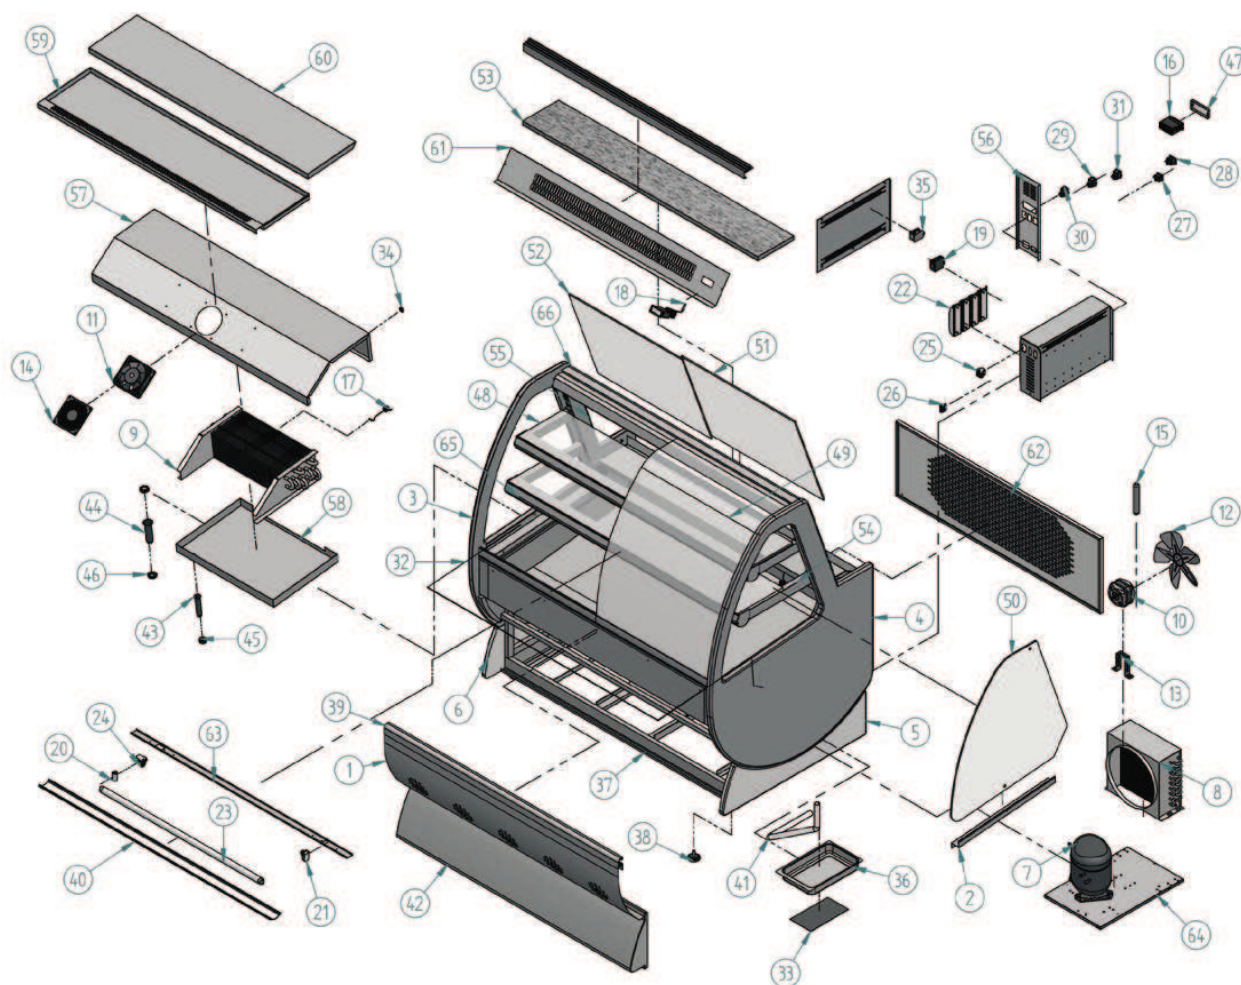

## VIFB 1300

Nº	Código	Descripción	Cantidad
1	10IR1350	DEC. FRONTAL IRIS 1300	1
2	10IR1355	SOPORTE CRISTAL IRIS	2
3	203X138	COSTADO DCH VITR IRIS	1
4	203X139	COSTADO IZQ VITR IRIS	1
5	203X140	COSTADO INF DCH VITR IRIS	1
6	203X141	COSTADO INF IZQ VITR IRIS	1
7	301B04	COMPRESOR 1/4 R134a	1
8	302X09	CONDENSADOR 9X3 CON BAFLE	1
9	303V40	EVAP RF 13 / MF 900	1
10	304X01	MOTOVENT. 10w (H-88 D-250)	1
11	304X03	MOTOVENT. EBM W2K121-AA01-01	1
12	304X07	PALA 250 mm	1
13	304X11	PIE GRANDE (184 mm)	1
14	304X11	REJILLA MOTOVENT. EBM LZ 33,1	1
15	305X02	FILTRO 30 GR. 1/4X1/4 R-134a	1
16	308x02	MICROPROC. 2 RELE 12 v	1
17	308X04	SONDA MICROPROC. NTC	2
18	308X06	TERMOMETRO ANALOGICO DE BULBO	1
19	308X12	TRANSFORMADOR (220/12V)	1
20	401X07	CEBADOR 4-80 w FS-11	4
21	401X12	PORTA-TUBOS (REF. 249/TS)	4
22	401X16	REACTANCIA 30 w (MS 3023)	4

Nº	Código	Descripción	Cantidad
23	401X24	TUBO FLUOR. 30w L.D. 895 mm 26 D	4
24	401X28	PORTA-TUBOS +P/CEBADOR 249/TCR	4
25	402X26	CAJA HEMBRA 12 VIAS	1
26	402X28	CAJA 1-0480703-0 HEMBRA 4 VIAS	1
27	402X31	CONECTOR MACHO E-5010	1
28	402X32	CONECTOR HEMBRA E-5012	1
29	405X02	INTERRUPTOR NARANJA ILUMINACION	1
30	405X03	INTERRUPTOR ROJO RESISTENCIA	1
31	405X04	INTERRUPTOR GENERAL	1
32	406X10	RESIST. ANTI-VAHO ROYAL 1300	1
33	406X32	PLACA RESIT. 200 w TERMOST.	1
34	407X03	PASACABLE 9 mm	1
35	407X14	FILTRO MONOFAS 250 V 3A FEH-3Z	1
36	501X21	BANDEJA EVAP. AN/VIT 398 x 190	1
37	505X119	RODAPIE IRIS 1300 R	1
38	506X26	REGULADOR M10 (BASE M12)	4
39	601X129	PERFIL REF - 2273 PLATA	1
40	602V63	PERFIL PROTECTOR Nº1	3
41	602X20	GOMA DESAGÜE 18 x 22 mm	1
42	603X143	DEC. ZOCALO ERIZANA 1400	1
43	603X15	DESAGÜE 1/2 LARGO (COMPLETO)	1
44	603X16	DESAGÜE 3/4	1