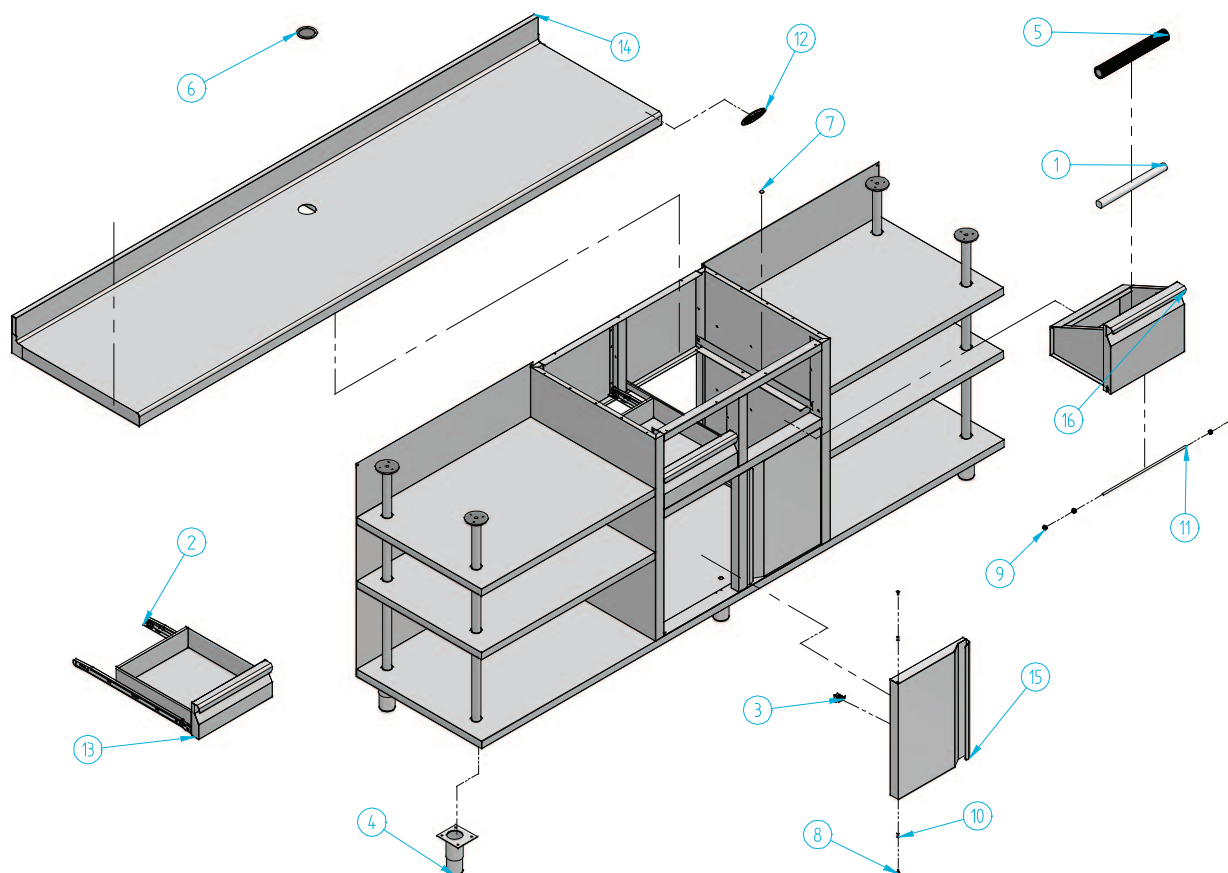

MCAF 2500

Nº	Código	Descripción	Cantidad
1	203X12	PALO TOLVA DIAM. 27 x 308 mm	1
2	503X01	JUEGO DE GUÍAS DE CAJÓN 550	2
3	506X01	VAIVEN SILENCIOSO PUERTA MCAF	2
4	506X41	PATA REGULABLE MOD 1 1/2 PULG.	6
5	602X02	GOMA PIRELLI RILKHOR 10 ATM	1
6	603X41	PASACABLES DIAM.60 AP-850	1
7	603X70	TOPE TOLVA (REF-6281)	2
8	701X09	TORNILLO 4x12 DIN 966 INOX A-2	4
9	702X04	TUERCA M8	4
10	704X02	TUERCA REMACHAB. M4x9.5 AL/AL	4
11	705X04	VARILLA ROSCADA DIN 975 M8 x 390	1
12	901X57	MARCA INFRIECO RELIEVE 115x40 ROJO	1
13	CAJMCAF	CAJÓN MCAF	2
14	ENCIMCAF25	ENCIMERA MCAF 2500	1
15	PUEMCAF	PUERTA MCAF	2
16	TOLMCAF	TOLVA MCAF	1